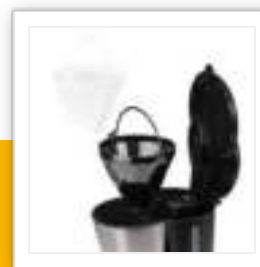

CM-1248

Koffiemachine

Digitale klok - Volume: 1.5 L

Elegante koffiemachine met een timer die garant staat voor een vers kopje koffie. Geschikt voor 10-15 kopjes per sessie, voorzien van een rvs afwerking, glazen kan en een warmhoud functie.

Inhoud	1,5 L
Geschikt voor	10-15 kopje(s)
Anti-drupsysteem	Ja
Materiaal behuizing	Plastic
RVS accenten	Ja
Materiaal kan	Glas
Watervniveau indicator	Ja
Automatische uitschakeling na	40 min
Digitale timer	Ja
LED scherm	Ja
Warmhoudplaat met anti-aanbaklaag	Ja
Uitwasbare filter	Ja
Power indicatie lampje(s)	Ja
Anti-slipvoetjes	Ja
Vermogen	900 W