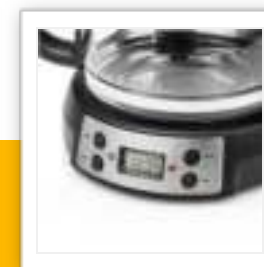

CM-1248

Koffiemachine

Digitale klok - Volume: 1.5 L

Elegante koffiemachine met een timer die garant staat voor een vers kopje koffie. Geschikt voor 10-15 kopjes per sessie, voorzien van een rvs afwerking, glazen kan en een warmhoud functie.

Inhoud	1,5 L
Geschikt voor	10-15 kopje(s)
Anti-drupsysteem	Ja
Materiaal behuizing	Plastic
RVS accenten	Ja
Materiaal kan	Glas
Watervniveau indicator	Ja
Automatische uitschakeling na	40 min
Digitale timer	Ja
LED scherm	Ja
Warmhoudplaat met anti-aanbaklaag	Ja
Uitwasbare filter	Ja
Power indicatie lampje(s)	Ja
Anti-slipvoetjes	Ja
Vermogen	900 W