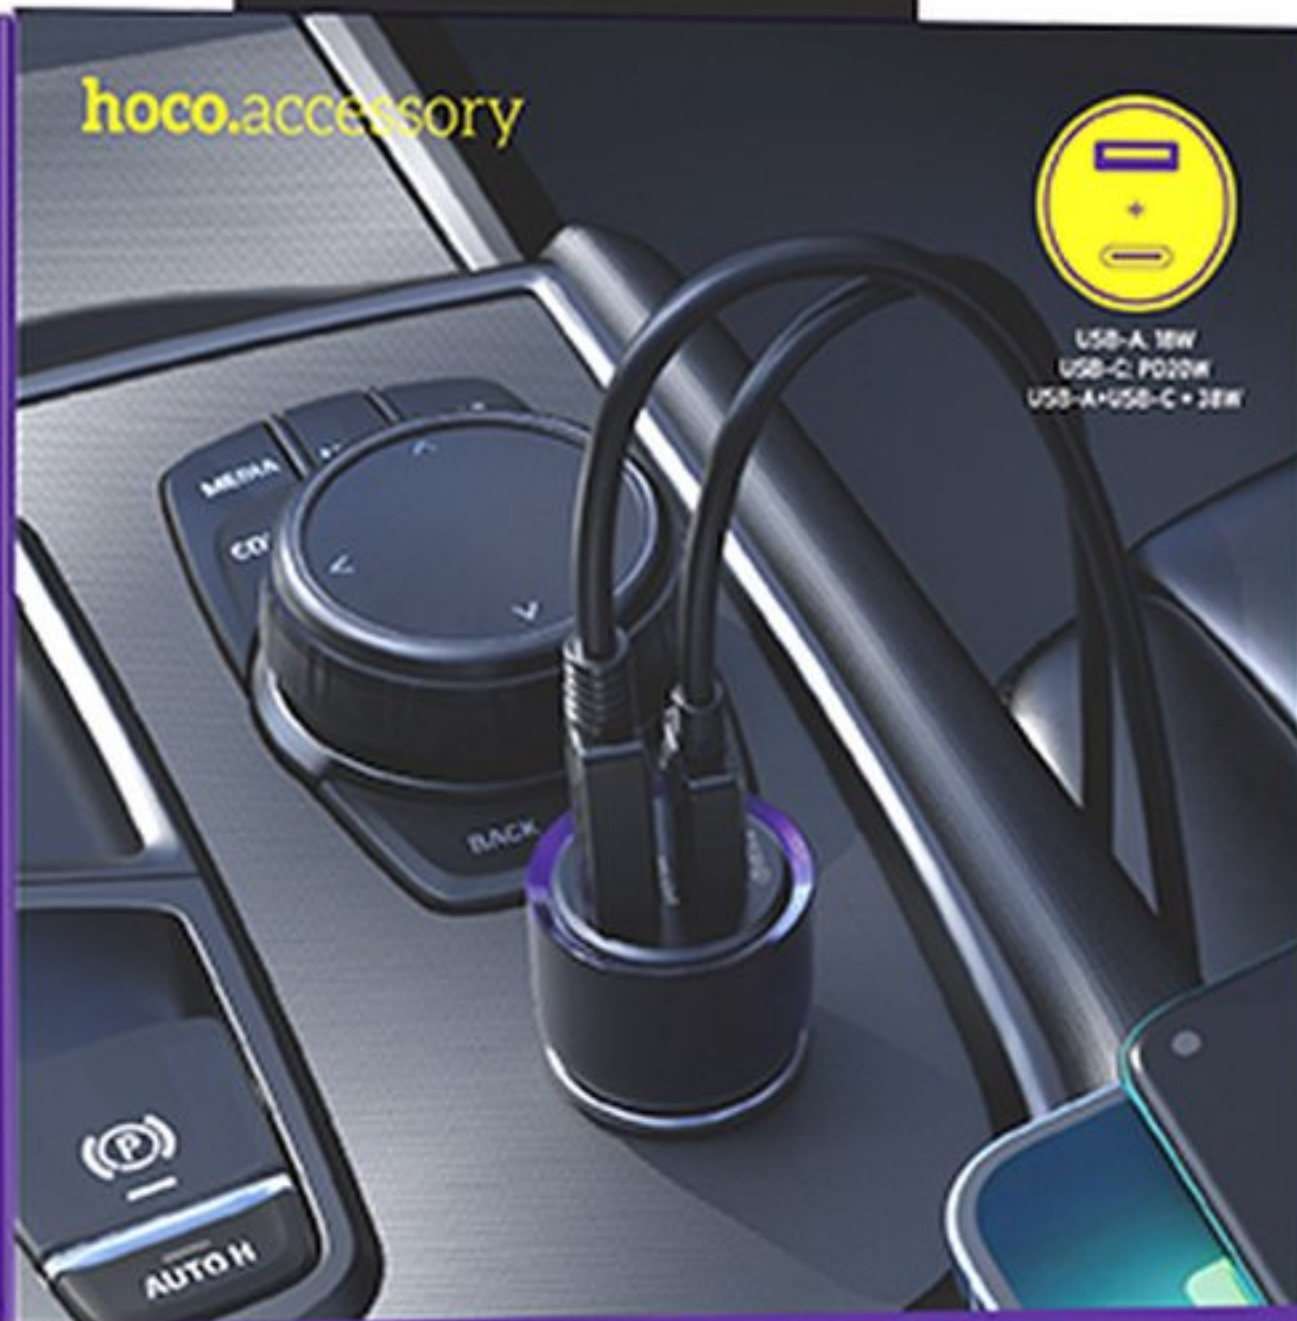

hoco.

premium product

Z52  
IntelligentBalance  
technology

38W  
PD20W+QC3.0

HIGH POWER  
CRYSTAL MINI CAR CHARGER

EN- Transparent appearance / ES- Apariencia transparente / CN- 透明外观  
DE- Transparentes Erscheinungsbild / FR- Aspect transparent  
PL- Przejroczysty wygląd / RU- Прозрачный дизайн /  
AR- مظهر شفاف / IT - Aspetto trasparente / UA- Прозорий зовнішній вигляд

hoco.accessory

USB-A: 18W  
USB-C: PD20W  
USB-A+USB-C: 38W

Input/Entrada/Вход/輸入/Entrée/Wyjscie/جاء/ Eingang/Ingresso/Вхід: DC12-24V  
Output/Salida/Выход/輸出/Sortie/wynik/çıkış/ Ausgang/Usocia/Вихід/выход:  
USB-C: 5V-3A 9V-2.22 12V-1.67A PPS: 3.6-11V-1.8A (20W Max)  
USB-A: 5V-3A 9V-2A 12V-1.5A(18W Max)  
Total Output/Salida total/Общая выход/總輸出/Sortie totale/Calkowita wydajność/إجمالي  
Gesamtleistung/Usocia totale/Зарядний вхід: USB-C+USB-A+20W+18W(38W Max)