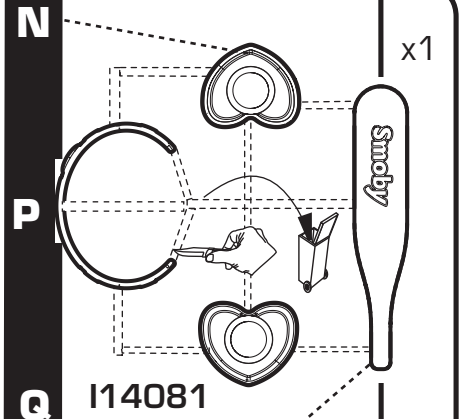

**+3**

ans years  
 Jahre  
 jaar  
 años  
 anni  
 ár

vuotta  
 är  
 év  
 let  
 rokov  
 lata  
 години  
 ani  
 χρόνια

let godina  
 уағından  
 лет  
 роки  
 aastastele  
 metų  
 gadiem  
 سنوات

# Smoby

**⚠ WARNING: CHOKING HAZARD.**  
Small parts. Not for children under 3 yrs.

**⚠ WARNING:**  
Never allow a child to play without adult supervision.

**⚠ WARNING:**  
Toy must be assembled by an adult, as it contains hazardous points or edges. A sharp tool shall be used.