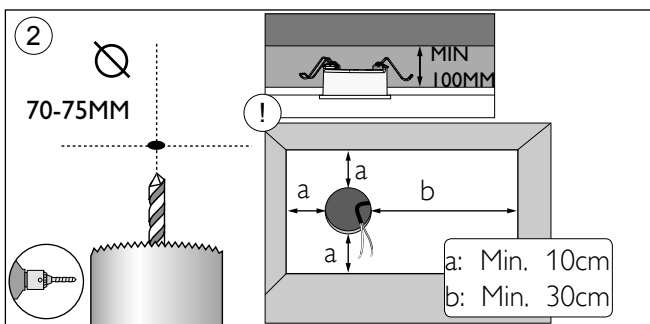

PHILIPS

Philips Lighting Contact Centre
Int. Business Reply Service
I.B.R.S. / C.C.R.I. Numéro 10461
5600 VB Eindhoven
Pays-Bas / The Netherlands

4404.029.06211 Last update: 02/11/16

PHILIPS