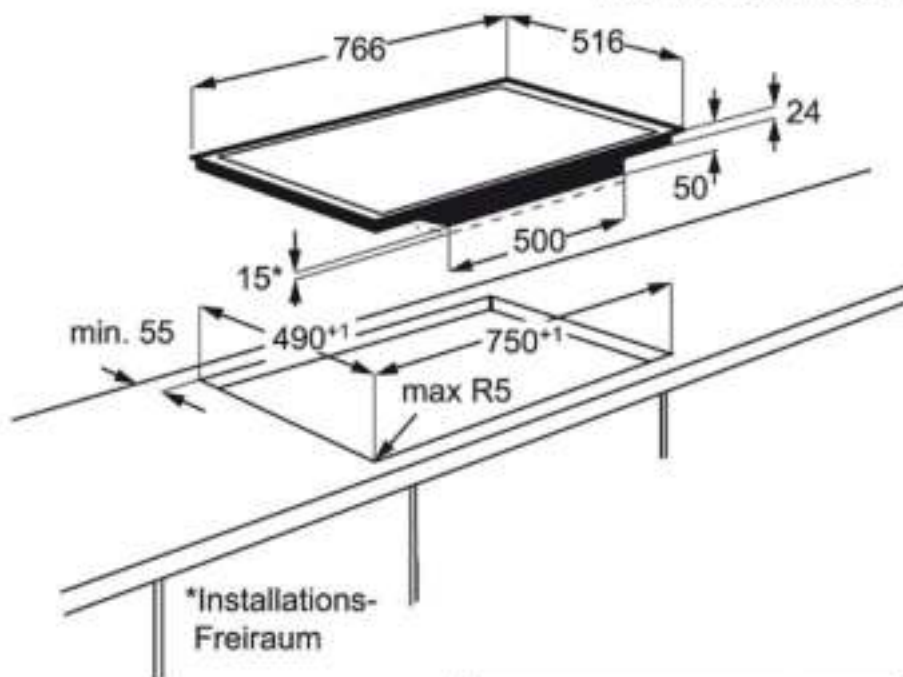

Technische gegevens :

- Installatie : inbouw
- Aansluitwaarde (W) : 7200
- Lengte aansluitsnoer (m) : 1.5
- Kleur : roestvrij staal
- Buitenmaten bxd (mm) : 766x516
- Inbouwmaten hxbxd (mm) : 50x750x490

Productbeschrijving :

Inductiekookplaat, 77 cm, 4 MaxiSense® zones, DirectControl, RVS kader

HK8542H1XB Inbouwkookplaat

PSGBHO130D000084

PSGBHO130D000027

*Installations-
Freiraum