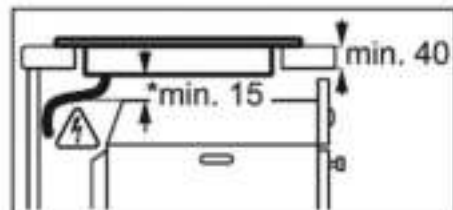

- Inductiekookplaat
- RVS kader
- DirectControl bediening
- Hob²Hood: bediening van de afzuigkap via de kookplaat
- Linksvoor: 2300/3600W/210mm
- Linksachter: 1800/2800W/180mm
- Rechtsvoor: 1800/2800W/180mm
- Rechtsachter: 1400/2500W/145mm
- Inductiezones met powerbooster-functie
- Automatische panherkenning
- Aankookautomaat
- Digitale indicaties voor elke zone
- OptiHeat Control, drieschalige restwarmte indicatie: 'heet', 'warm' of 'koel'.
- Stop&Go warmhoudfunctie
- Kinderbeveiliging
- Akoestisch signaal met SoundOff optie
- CountUp timer
- ÖKO Timer
- Automatische veiligheidsuitschakeling
- OptiFix™: eenvoudige installatie van de kookplaat voor maatwerk
- Eenvoudige installatie dankzij snap-in systeem
- Kookplaat met bediening
- Positie bedieningsknoppen: voorzijde midden
- Vergrendelingstoets
- Kleur: roestvrij staal

Technische gegevens :

- Installatie : inbouw
- Aansluitwaarde (W) : 7200
- Lengte aansluitsnoer (m) : 1.5
- Kleur : roestvrij staal
- Buitenmaten bxd (mm) : 766x516
- Inbouwmaten hxbxd (mm) : 50x750x490

Productbeschrijving :

Inductiekookplaat, 77 cm, 4 MaxiSense® zones, DirectControl, RVS kader

HK8542H1XB Inbouwkookplaat

PSGBHO130D000084

PSGBHO130D000027

*Installations-
Freiraum