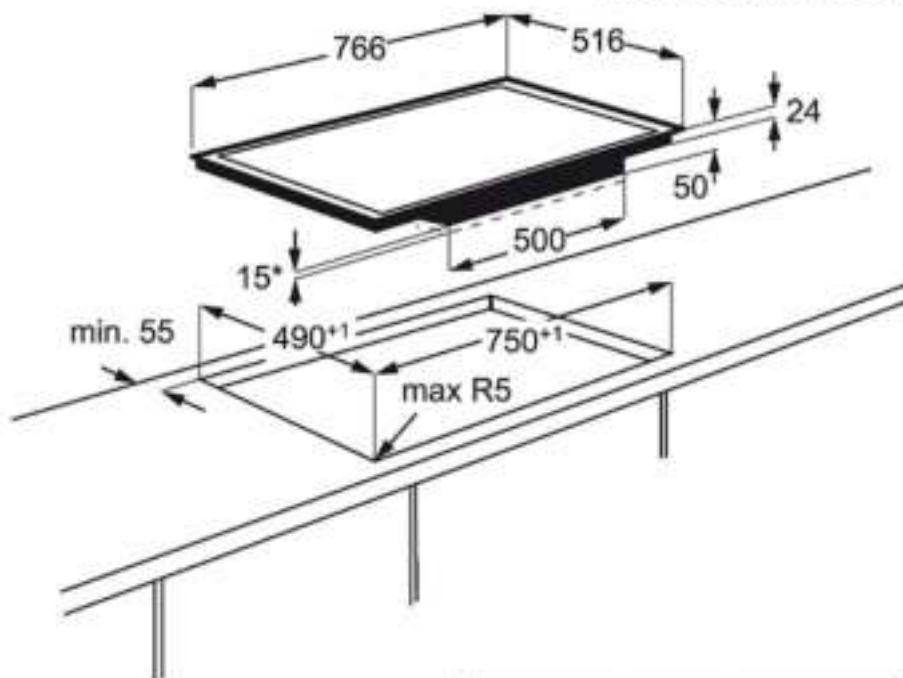

Technische gegevens :

- Installatie : inbouw
- Aansluitwaarde (W) : 7200
- Lengte aansluitsnoer (m) : 1.5
- Kleur : roestvrij staal
- Buitenmaten bxd (mm) : 766x516
- Inbouwmaten hxbxd (mm) : 50x750x490

Productbeschrijving :

Inductiekookplaat, 77 cm, 4 MaxiSense® zones, DirectControl, RVS kader

HK8542H1XB Inbouwkookplaat

PSGBHO130D000084

PSGBHO130D000027

*Installations-
Freiraum