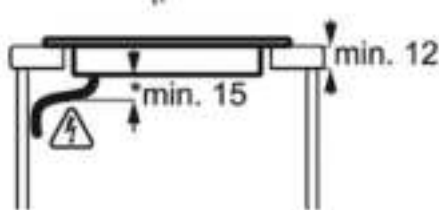

- Inductiekookplaat
- RVS kader
- DirectControl bediening
- Hob²Hood: bediening van de afzuigkap via de kookplaat
- Linksvoor: 2300/3600W/210mm
- Linksachter: 1800/2800W/180mm
- Rechtsvoor: 1800/2800W/180mm
- Rechtsachter: 1400/2500W/145mm
- Inductiezones met powerbooster-functie
- Automatische panherkenning
- Aankookautomaat
- Digitale indicaties voor elke zone
- OptiHeat Control, drieschalige restwarmte indicatie: 'heet', 'warm' of 'koel'.
- Stop&Go warmhoudfunctie
- Kinderbeveiliging
- Akoestisch signaal met SoundOff optie
- CountUp timer
- ÖKO Timer
- Automatische veiligheidsuitschakeling
- OptiFix™: eenvoudige installatie van de kookplaat voor maatwerk
- Eenvoudige installatie dankzij snap-in systeem
- Kookplaat met bediening
- Positie bedieningsknoppen: voorzijde midden
- Vergrendelingstoets
- Kleur: roestvrij staal

Technische gegevens :

- Installatie : inbouw
- Aansluitwaarde (W) : 7200
- Lengte aansluitsnoer (m) : 1.5
- Kleur : roestvrij staal
- Buitenmaten bxd (mm) : 766x516
- Inbouwmaten hxbxd (mm) : 50x750x490

Productbeschrijving :

Inductiekookplaat, 77 cm, 4 MaxiSense® zones, DirectControl, RVS kader

HK8542H1XB Inbouwkookplaat

PSGBHO130D000084

PSGBHO130D000027

*Installations-
Freiraum