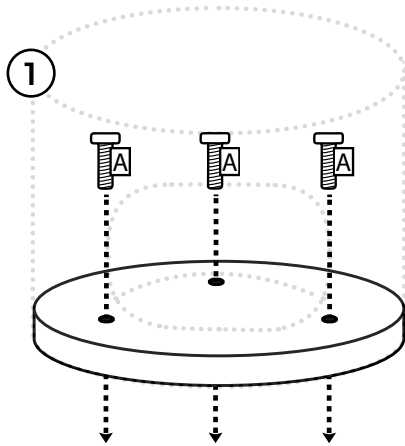

2

Thank you for being a rebel!

Lees hieronder een paar tips voor je nieuwe Petrebels krabpaal:

- Sorteer voor het bouwen alle onderdelen op een vlakke ondergrond.
- Draai regelmatig de schroeven en palen nog eens extra goed vast.
- Een onderdeel toch stuk of versleten? Geen paniek, we hebben losse onderdelen.
- Plaats de paal voor een raam en/of langs de looproute van je kat.
- Vindt je Rebel het nog spannend om op de nieuwe krabpaal te klimmen? Gebruik valeriana of kattenkruid en beloon je kat als hij/zij de paal gebruikt.

Vragen? Kom langs, stuur een mailtje of bel ons op!

Veel plezier met je nieuwe Petrebels!

Below are some tips for your new Petrebels scratching post:

- Sort out all the parts on a flat surface before building.
- Regularly tighten the screws and posts.
- A part is broken or worn out? Don't panic, we have spare parts.
- Place you cat tree in front of a window and/or along your cat's walking route.
- Does your Rebel not use the new scratching post? Use valerian or catnip and reward your cat when he/she uses the new cat tree.