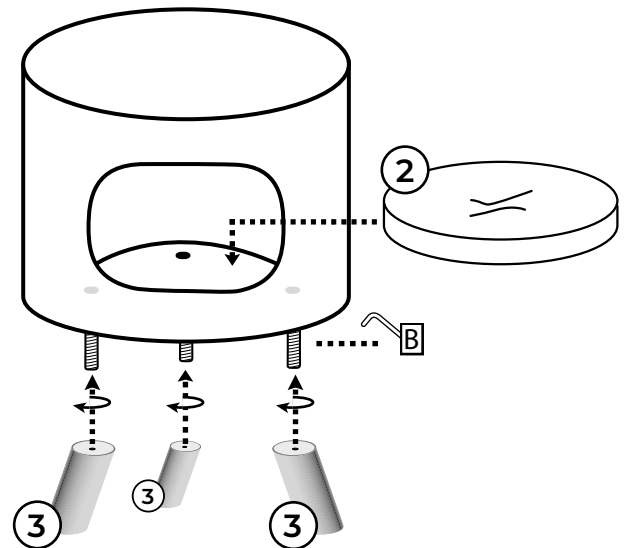

2

Thank you for being a rebel!

Lees hieronder een paar tips voor je nieuwe Petrebels krabpaal:

- Sorteer voor het bouwen alle onderdelen op een vlakke ondergrond.
- Draai regelmatig de schroeven en palen nog eens extra goed vast.
- Een onderdeel toch stuk of versleten? Geen paniek, we hebben losse onderdelen.
- Plaats de paal voor een raam en/of langs de looproute van je kat.
- Vindt je Rebel het nog spannend om op de nieuwe krabpaal te klimmen? Gebruik valeriana of kattenkruid en beloon je kat als hij/zij de paal gebruikt.

Vragen? Kom langs, stuur een mailtje of bel ons op!

Veel plezier met je nieuwe Petrebels!

Below are some tips for your new Petrebels scratching post:

- Sort out all the parts on a flat surface before building.
- Regularly tighten the screws and posts.
- A part is broken or worn out? Don't panic, we have spare parts.
- Place you cat tree in front of a window and/or along your cat's walking route.
- Does your Rebel not use the new scratching post? Use valerian or catnip and reward your cat when he/she uses the new cat tree.