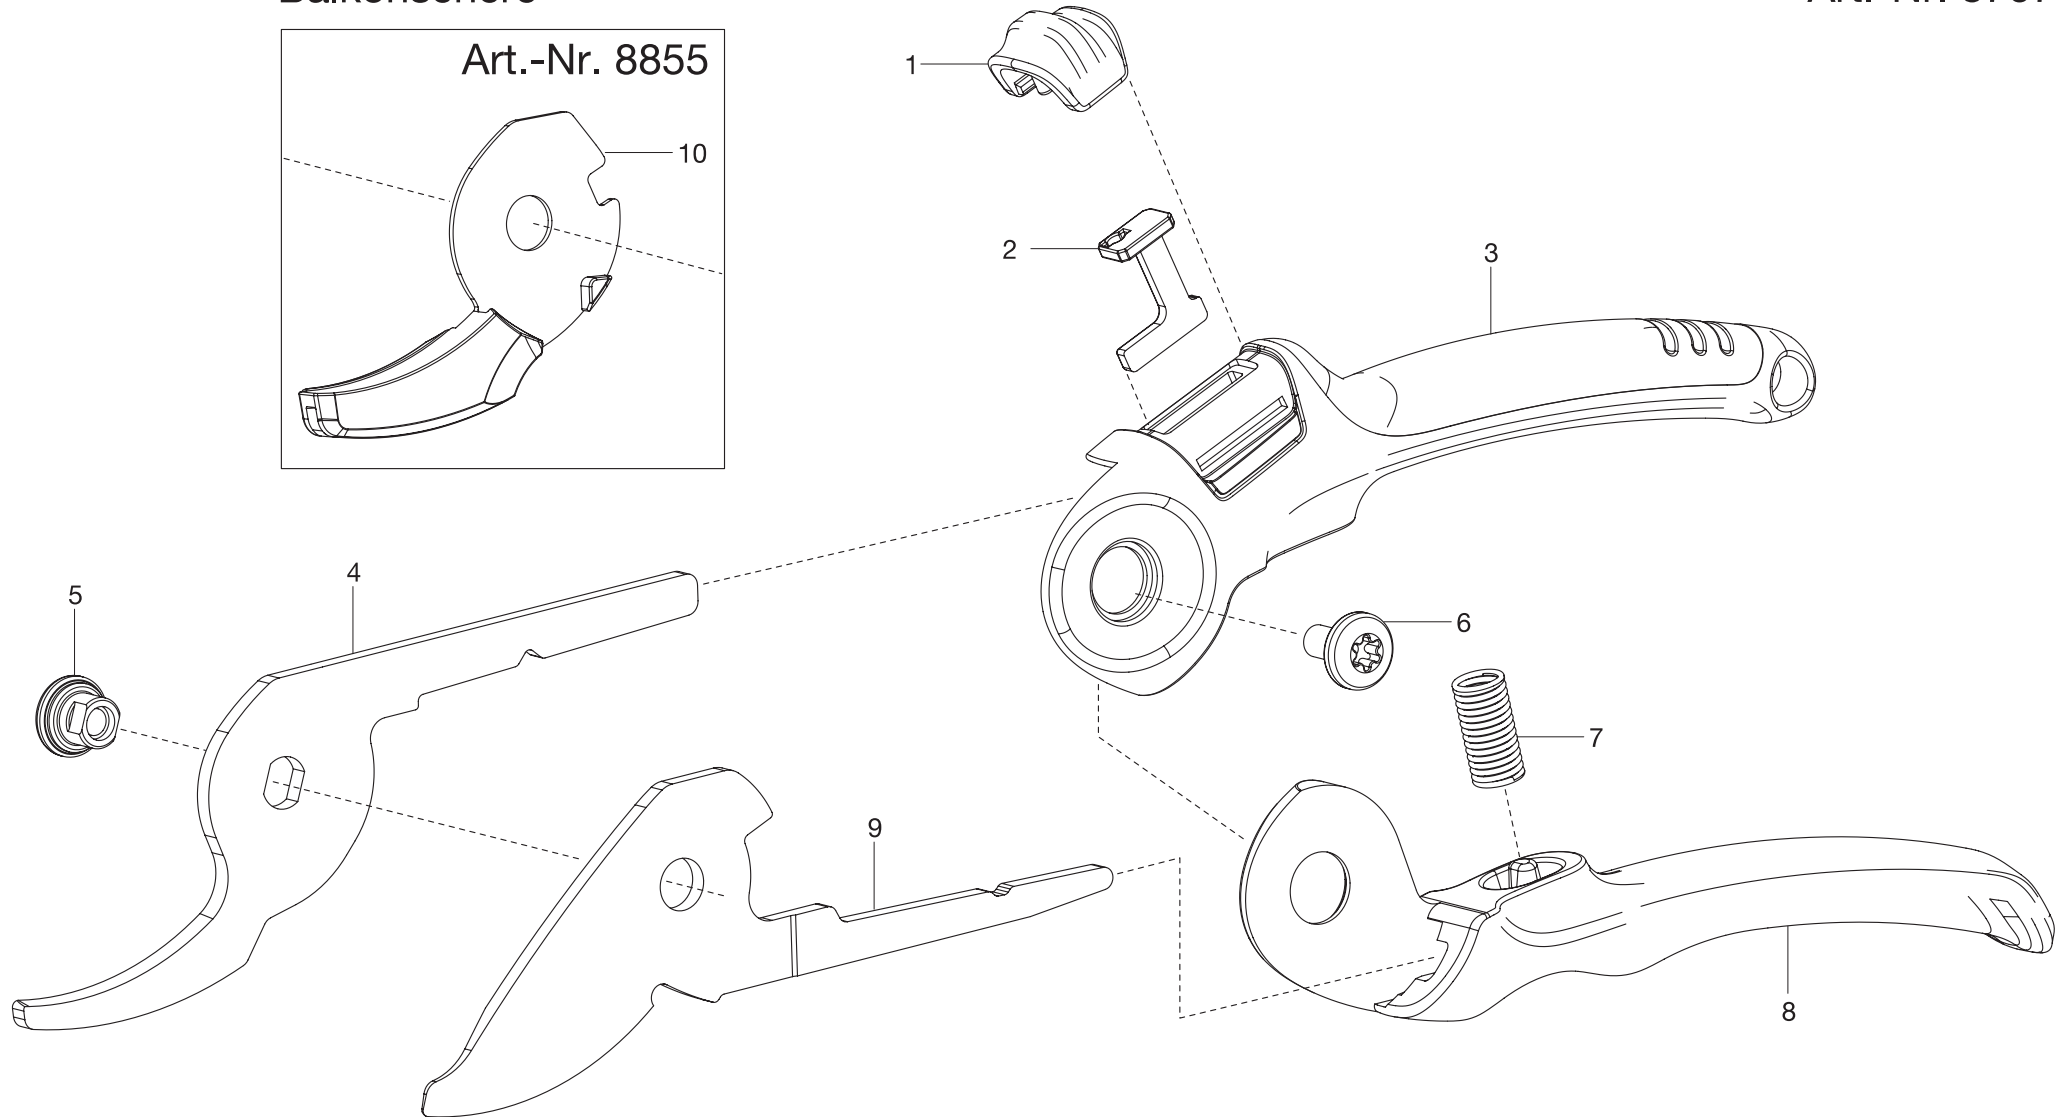

**GARDENA** Gartenschere B/S  
Gartenschere A/S  
Gartenschere B/S-M  
Balkonschere

Art.-Nr. 8854  
Art.-Nr. 8855  
Art.-Nr. 8857  
Art.-Nr. 8707

<b>Bild Nr.</b> <b>Picture No.</b>	<b>Ersatzteil-Nr.</b> <b>Spare Part No.</b>	<b>Bezeichnung</b>	<b>Description</b>	<b>Désignation</b>
<b>Art. 8854</b>		<b>Gartenschere B/S</b>	<b>Secateurs B/S</b>	<b>Secateur B/S</b>
1	8857-00.600.16	Schieber	Slide	Verrou
2	8857-00.600.23	Arretierung	Locking device	Bouton d'arrêt
4	8854-00.600.06	Messer unten	Bottom blade	Lame inférieure
5	8857-00.600.22	Gewerbemutter	Nut	Écrou
6	8857-00.600.21	Gewerbeschraube	Screw	Vis
7	8754-00.600.06	Feder (Art. 5379-20)	Spring (Art. 5379-20)	Ressort (Art. 5379-20)
9	8854-00.600.11	Messer oben	Top blade	Lame supérieure
<b>Art. 8855</b>		<b>Gartenschere A/S</b>	<b>Secateurs A/S</b>	<b>Secateur A/S</b>
4	8855-00.600.02	Seitenteil	Side part	Partie latérale
9	8855-00.600.01	Messer	Blade	Lame
10	8855-00.600.03	Amboss	Anvil	Enclume
		Alle anderen Teile wie Art. 8854	All other parts see art. 8854	Pour toutes les autres pièces, voir réf. 8854
<b>Art. 8857</b>		<b>Gartenschere B/S-M</b>	<b>Secateurs B/S-M</b>	<b>Secateur B/S-M</b>
4	8857-00.600.25	Messer unten	Bottom blade	Lame inférieure
9	8857-00.600.26	Messer oben	Top blade	Lame supérieure
		Alle anderen Teile wie Art. 8854	All other parts see art. 8854	Pour toutes les autres pièces, voir réf. 8854
<b>Art. 8707</b>		<b>Balkon-Schere</b>	<b>Balcony secateur</b>	<b>Balcon secateur</b>
4	8707-00.600.06	Messer unten	Bottom blade	Lame inférieure
9	8707-00.600.01	Messer oben	Top blade	Lame supérieure
<b>Art. 8903</b>		<b>Gartenschere A/M</b>	<b>Secateurs A/M</b>	<b>Secateur A/M</b>
1	8905-00.600.51	Schieber	Slide	Verrou
2	8905-00.600.26	Arretierung	Locking device	Bouton d'arrêt
3	6500-00.610.00	Pin, kpl.	Pin, cpl.	Pin, cpl.
6	8905-00.600.31	Gewerbeschraube	Screw	Vis
7	8903-00.600.01	Seitenteil	Side part	Partie latérale
8	8905-00.600.36	Gewerbemutter	Nut	Écrou
9	8905-00.600.56	Blattfeder	Flat spring	Ressort à lames
10	8905-00.600.41	Puffer	Buffer	Butée
12	8903-00.600.02	Obermesser	Top blade	Lame supérieure
13	8793-00.600.05	STS-plus Schraube 3x8,5 T 10	STS-plus screw 3x8,5 T10	STS-plus vis 3x8,5 T 10
14	8903-00.600.06	Amboss	Anvil	Enclume
<b>Art. 8904</b>		<b>Gartenschere B/M</b>	<b>Secateurs B/M</b>	<b>Secateur B/M</b>
7	8905-00.600.02	Untermesser	Bottom blade	Lame inférieure
12	8905-00.600.01	Obermesser	Top blade	Lame supérieure
		Alle anderen Teile wie Art. 8903	All other parts see art. 8903	Pour toutes les autres pièces, voir réf. 8903
		Nur die aufgeführten Teile sind lieferbar!	Only the mentioned spare parts are available!	Seules les pièces indiquées sont disponibles!