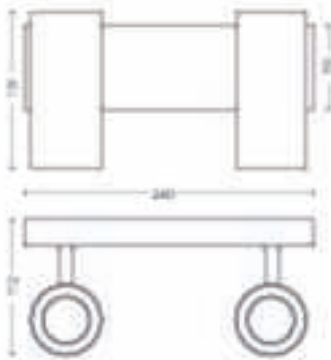

Licht voor elk moment

De Philips Hue white ambiance opbouwspots Buratto worden geleverd met een draadloze dimmer en een white ambiance GU10 LED-lamp die je helpt te ontspannen, lezen, concentreren en energie opdoen. Geniet van natuurlijk wit licht dat je kunt aanpassen aan je dagelijkse bezigheden.

Licht voor elk moment

- Ontspannen, lezen, concentreren en energie opdoen met lichtrecepten
- Gemakkelijke draadloze bediening met de dimmer switch (meegeleverd)

Licht en ontwerp van hoge kwaliteit

- Hoge lichtopbrengst

Volledige bediening via smartphone of tablet met de Hue Bridge

- Volledige bediening via smartphone of tablet met de Hue Bridge
- Creëer je eigen sfeer met warmwit tot koel daglicht
- Bedien het op jouw manier
- Slimme bediening, thuis en als je weg bent
- Stel handige timers in
- Natuurlijk wakker worden en gaan slapen