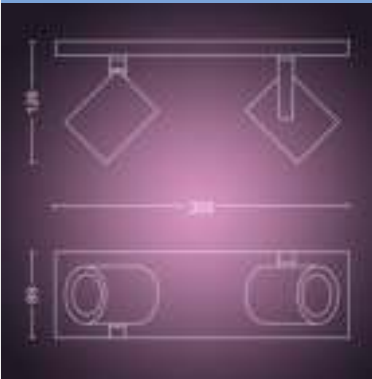

# PHILIPS

Argenta 2-lichts  
spotbalk

Hue White and Color  
Ambiance

Inclusief GU10 LED-lamp

Bluetooth bediening via app

Bediening met app of stem\*

Voeg Hue bridge toe voor nog  
meer mogelijkheden

50622/31/P7