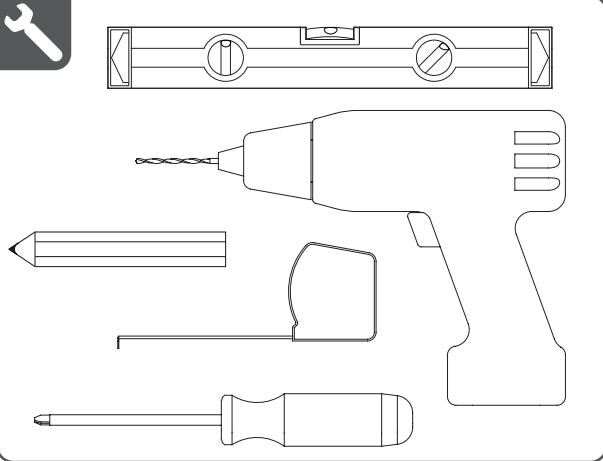

Aluminium jaloezie Easy 50 mm Matte

60 - 140 cm: 2 x
150 - 240 cm: 3 x

40 - 140 cm: 6 x
141 - 200 cm: 8 x

1 x

2 x

A

B