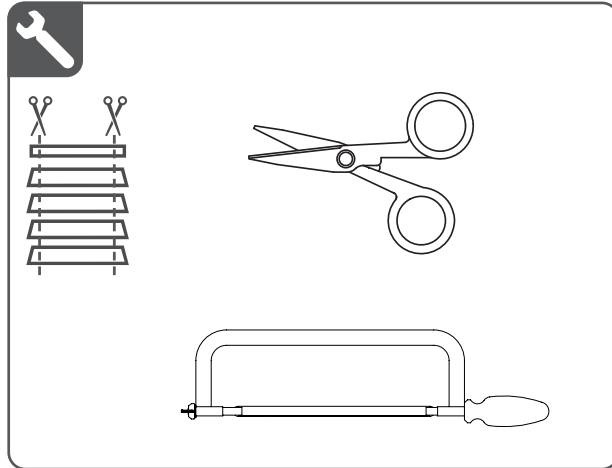

Aluminium jaloezie Easy 50 mm Matte

60 - 140 cm: 2 x
150 - 240 cm: 3 x

40 - 140 cm: 6 x
141 - 200 cm: 8 x

1 x

2 x

A

B