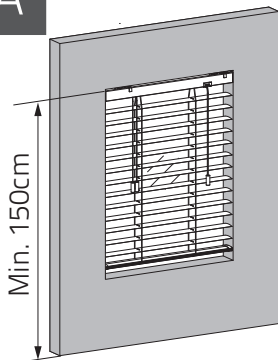

Aluminium jaloezie Easy 50 mm Matte

60 - 140 cm: 2 x
150 - 240 cm: 3 x

40 - 140 cm: 6 x
141 - 200 cm: 8 x

1 x

2 x

A

B