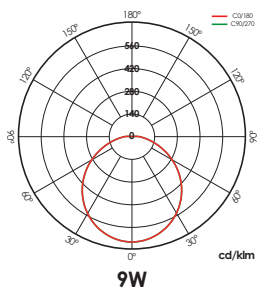

Fotometría/Photometry/Photométrie/Fotometria

Bajo pedido/On request/Sur commande/A pedido

1-10V

CTOUCH

Pack Bluetooth

Pack CTE