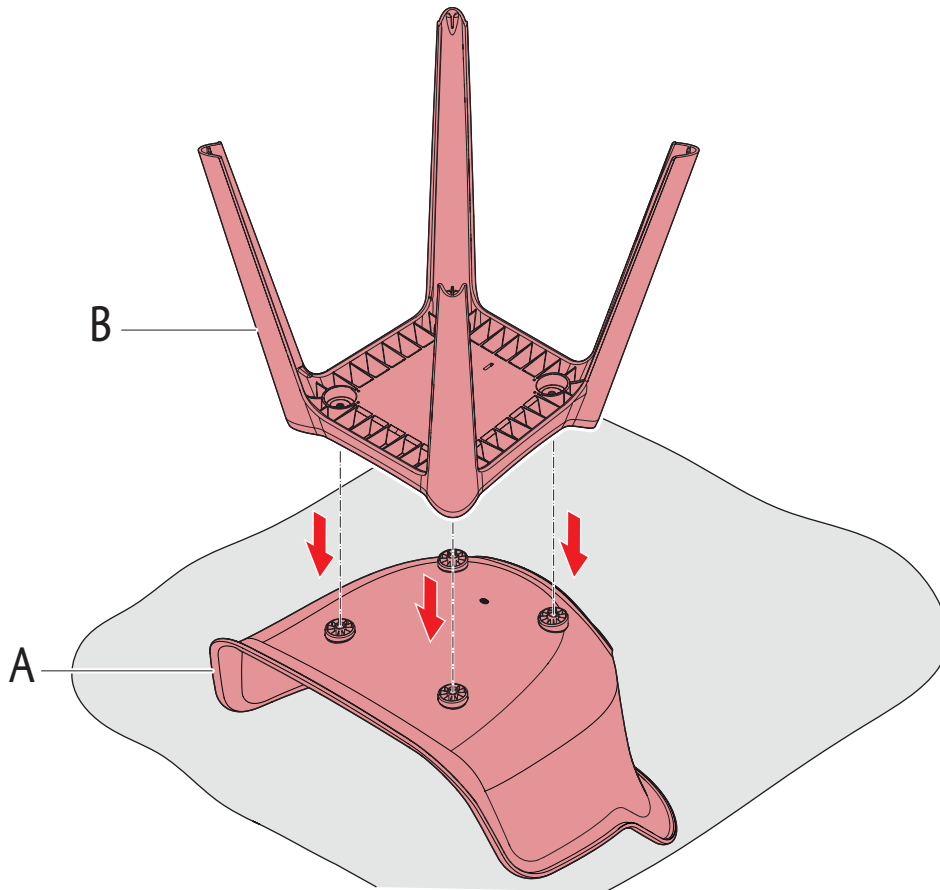

DINING CHAIR

587256

"DINNING CHAIR" V 1.3 / 587256 / 442288

AMERICA
 EUROPE
 - EN 581
 - EN 12520
 - Geprüfte Sicherheit

MAX 110 kg
 240 lbs

< 40 °C < 104 °F
 > 0 > 32

1

2