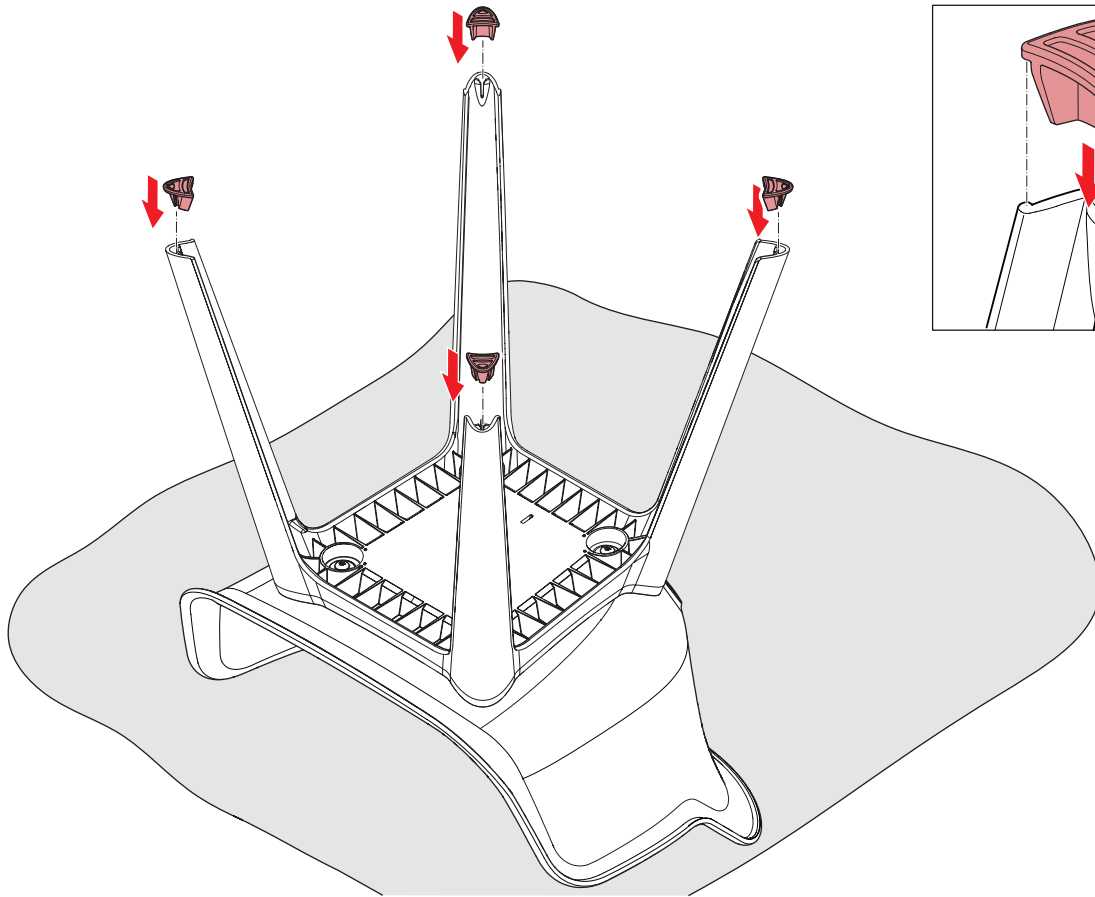

DINING CHAIR

587256

"DINNING CHAIR" V 1.3 / 587256 / 442288

AMERICA
 EUROPE
 - EN 581
 - EN 12520
 - Geprüfte Sicherheit

MAX 110 kg
 240 lbs

< 40 °C < 104 °F
 > 0 > 32

1

2