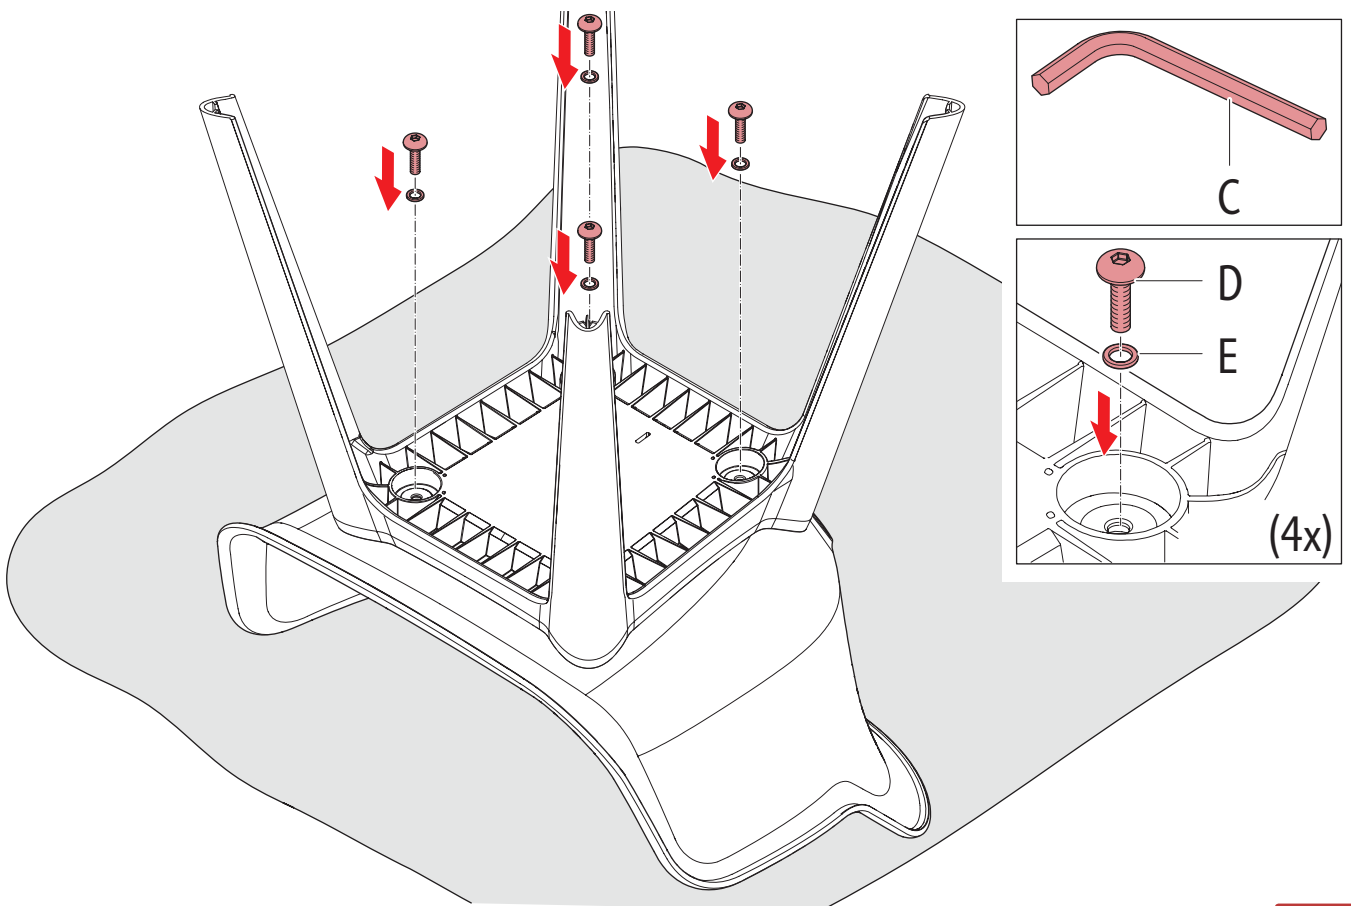

DINING CHAIR

587256

"DINNING CHAIR" V 1.3 / 587256 / 442288

AMERICA
 EUROPE
 - EN 581
 - EN 12520
 - Geprüfte Sicherheit

MAX 110 kg
 240 lbs

< 40 °C < 104 °F
 > 0 > 32

1

2