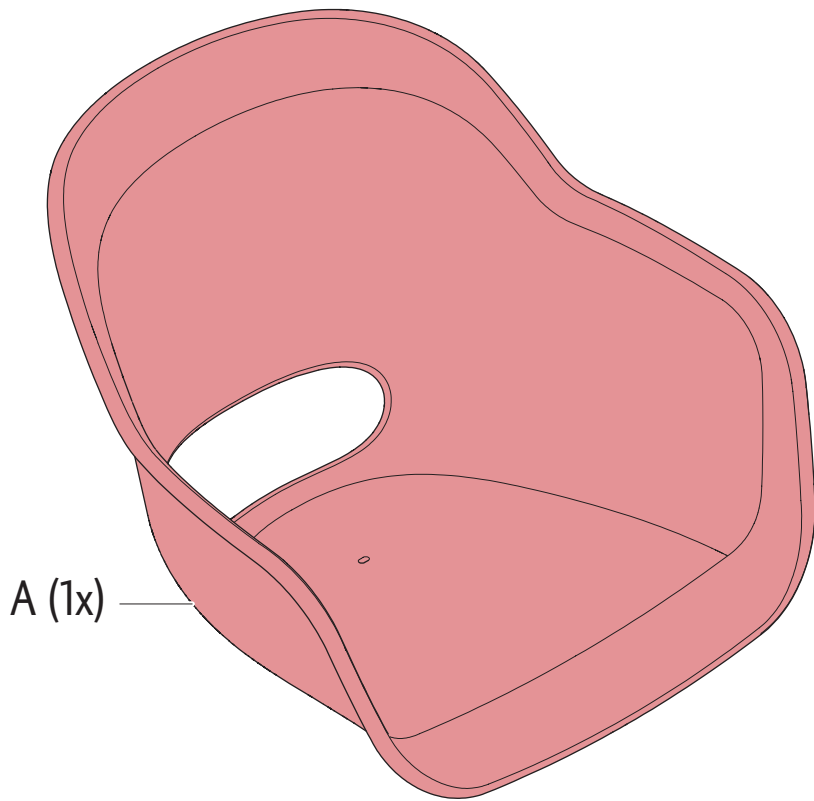

DINING CHAIR

587256

"DINNING CHAIR" V 1.3 / 587256 / 442288

AMERICA
 EUROPE
 - EN 581
 - EN 12520
 - Geprüfte Sicherheit

MAX 110 kg
 240 lbs

< 40 °C < 104 °F
 > 0 > 32

1

2