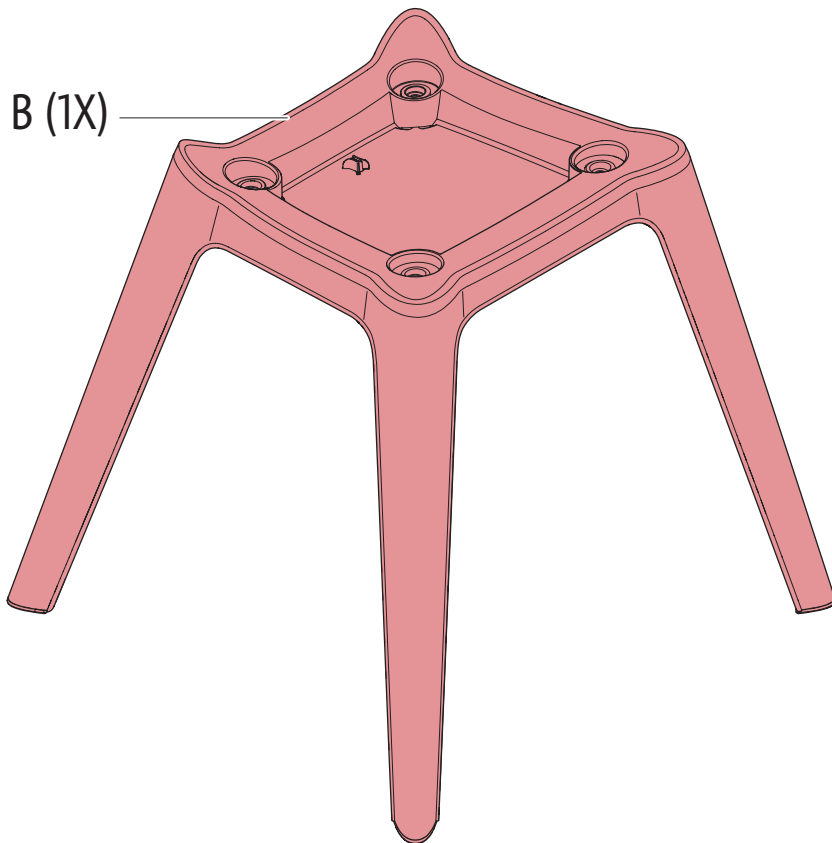

DINING CHAIR

587256

"DINNING CHAIR" V 1.3 / 587256 / 442288

AMERICA
 EUROPE
 - EN 581
 - EN 12520
 - Geprüfte Sicherheit

MAX 110 kg
 240 lbs

< 40 °C < 104 °F
 > 0 > 32

1

2