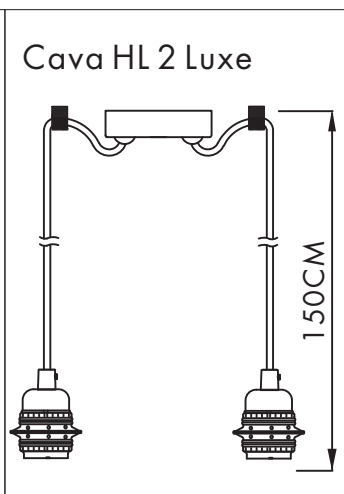

INSTRUCTION MANUAL

Cava HL Luxe

Cava HL 1 Luxe

Cava HL 2/3/5 Luxe

FittinQ B.V.

Smaragdweg 52, 5527 LB Hapert, The Netherlands
www.qazqa.nl

QAZQA