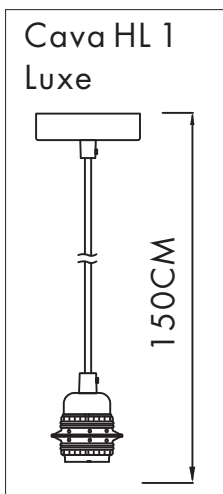

INSTRUCTION MANUAL

Cava HL Luxe

Cava HL 1 Luxe

Cava HL 2/3/5 Luxe

FittinQ B.V.

Smaragdweg 52, 5527 LB Hapert, The Netherlands
www.qazqa.nl

QAZQA