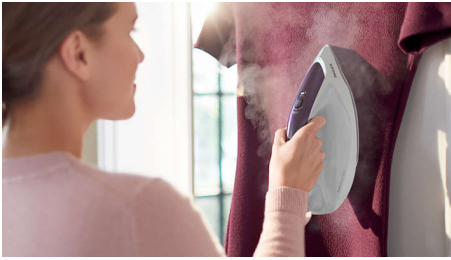

Stoomgenerator

Intelligent automatisch stomen Gegarandeerd geen brandplekken*, Afneembaar waterreservoir 1,8 l, Ultralicht strijkijzer

Kenmerken

Intelligent automatisch stomen

Onze nieuwe bewegingssensor weet precies wanneer het strijkijzer over uw kleding beweegt en levert automatisch krachtige stoom. Ontspan en geniet van moeiteloos strijken terwijl het strijkijzer het stoomwerk voor u doet.

Ultralicht strijkijzer

Het strijkijzer is verbluffend licht en prettig in gebruik. Het glijdt moeiteloos over uw kledingstukken en vermindert de belasting van uw pols. Door het minimale gewicht van slechts 800 g is het strijkijzer ook handig om gordijnen en hangende kleding verticaal te stomen.

Automatische verticale stoom

Onze geavanceerde bewegingssensor herkent bewegingen in elke richting, zodat u jurken, jassen en gordijnen ook verticaal kunt stomen en oprispen.