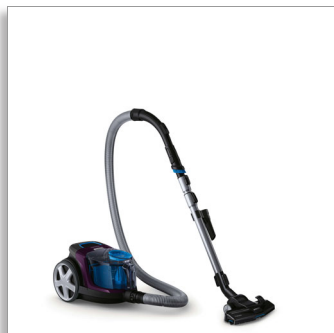

Philips PowerPro Compact
Aspirateur sans sac

900 W

PowerCyclone 5
Filtre Allergy H13

FC9333/09

Aspire 99,9 %* de la poussière fine

Vidage hygiénique d'une seule main

Avec l'aspirateur sans sac Philips Série 3000, le format compact est associé à d'excellentes performances. Obtenez un nettoyage impeccable grâce à la technologie PowerCyclone 5 et à notre brosse TriActive offrant 3 actions de nettoyage à la fois.

Nettoyage facile

- Bac à poussière conçu pour être vidé proprement d'une seule main
- Brosse douce intégrée au manche, toujours à portée de main
- Compact et léger pour un transport facile

Nettoyage facile