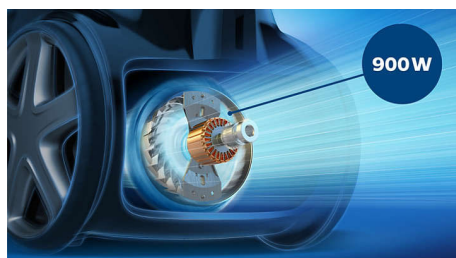

Performances supérieures

- PowerCyclone 7 maintient une forte puissance d'aspiration plus longtemps.
- Aspiration de la poussière à 99,9 %** pour un nettoyage exceptionnel
- Moteur de 900 W pour une puissance d'aspiration élevée
- Brosse TriActive+ pour d'excellentes performances sur tous les sols
- Mini-brosse Turbo pour éliminer facilement les poils d'animaux et la poussière
- Le système de filtration Allergy H13 piège plus de >99,9 % des poussières fines
- Variateur de puissance pour ajuster l'aspiration

PHILIPS

Points forts

Moteur ultra-efficace de 900 W

Le moteur ultra-efficace de 900 W délivrant plus de 50 000 tr/min génère une puissance d'aspiration élevée, pour un nettoyage en profondeur à chaque fois. Inscrivez-vous sur Philips.com dans les 3 mois suivant la date d'achat pour bénéficier d'une garantie de 5 ans gratuite sur le moteur.

Aspiration de la poussière à 99,9 %**

La brosse TriActive+ et la puissance d'aspiration élevée et prolongée assurent l'aspiration de 99,9 % de la poussière fine.**

Technologie PowerCyclone 7

La technologie PowerCyclone 7 présente une conception aérodynamique pour minimiser la résistance à l'air et garantir une puissance d'aspiration élevée et durable. Le débit d'air sur-accélééré dans la chambre cylindrique et les lames de sortie uniques séparent efficacement la poussière de l'air.