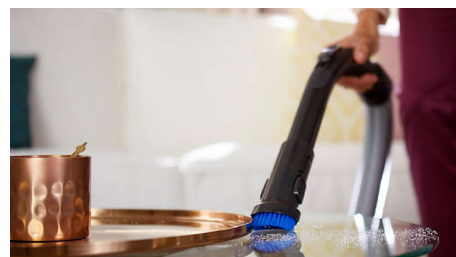

Brosse intégrée

La brosse intégrée au manche est toujours à portée de main pour dépoussiérer les meubles, les surfaces planes et les coussins.