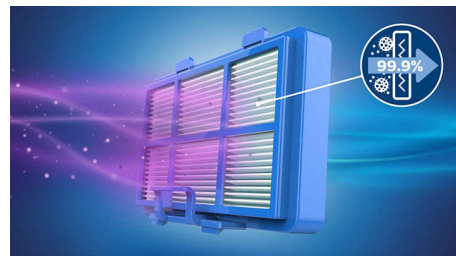

Filtre Allergy H13

Le système de filtration Allergy H13 piège plus de >99,9 % des poussières fines, du pollen, des poils d'animaux et des acariens. Il est idéal pour les personnes allergiques. Son niveau de filtration équivaut à la norme HEPA 13***.