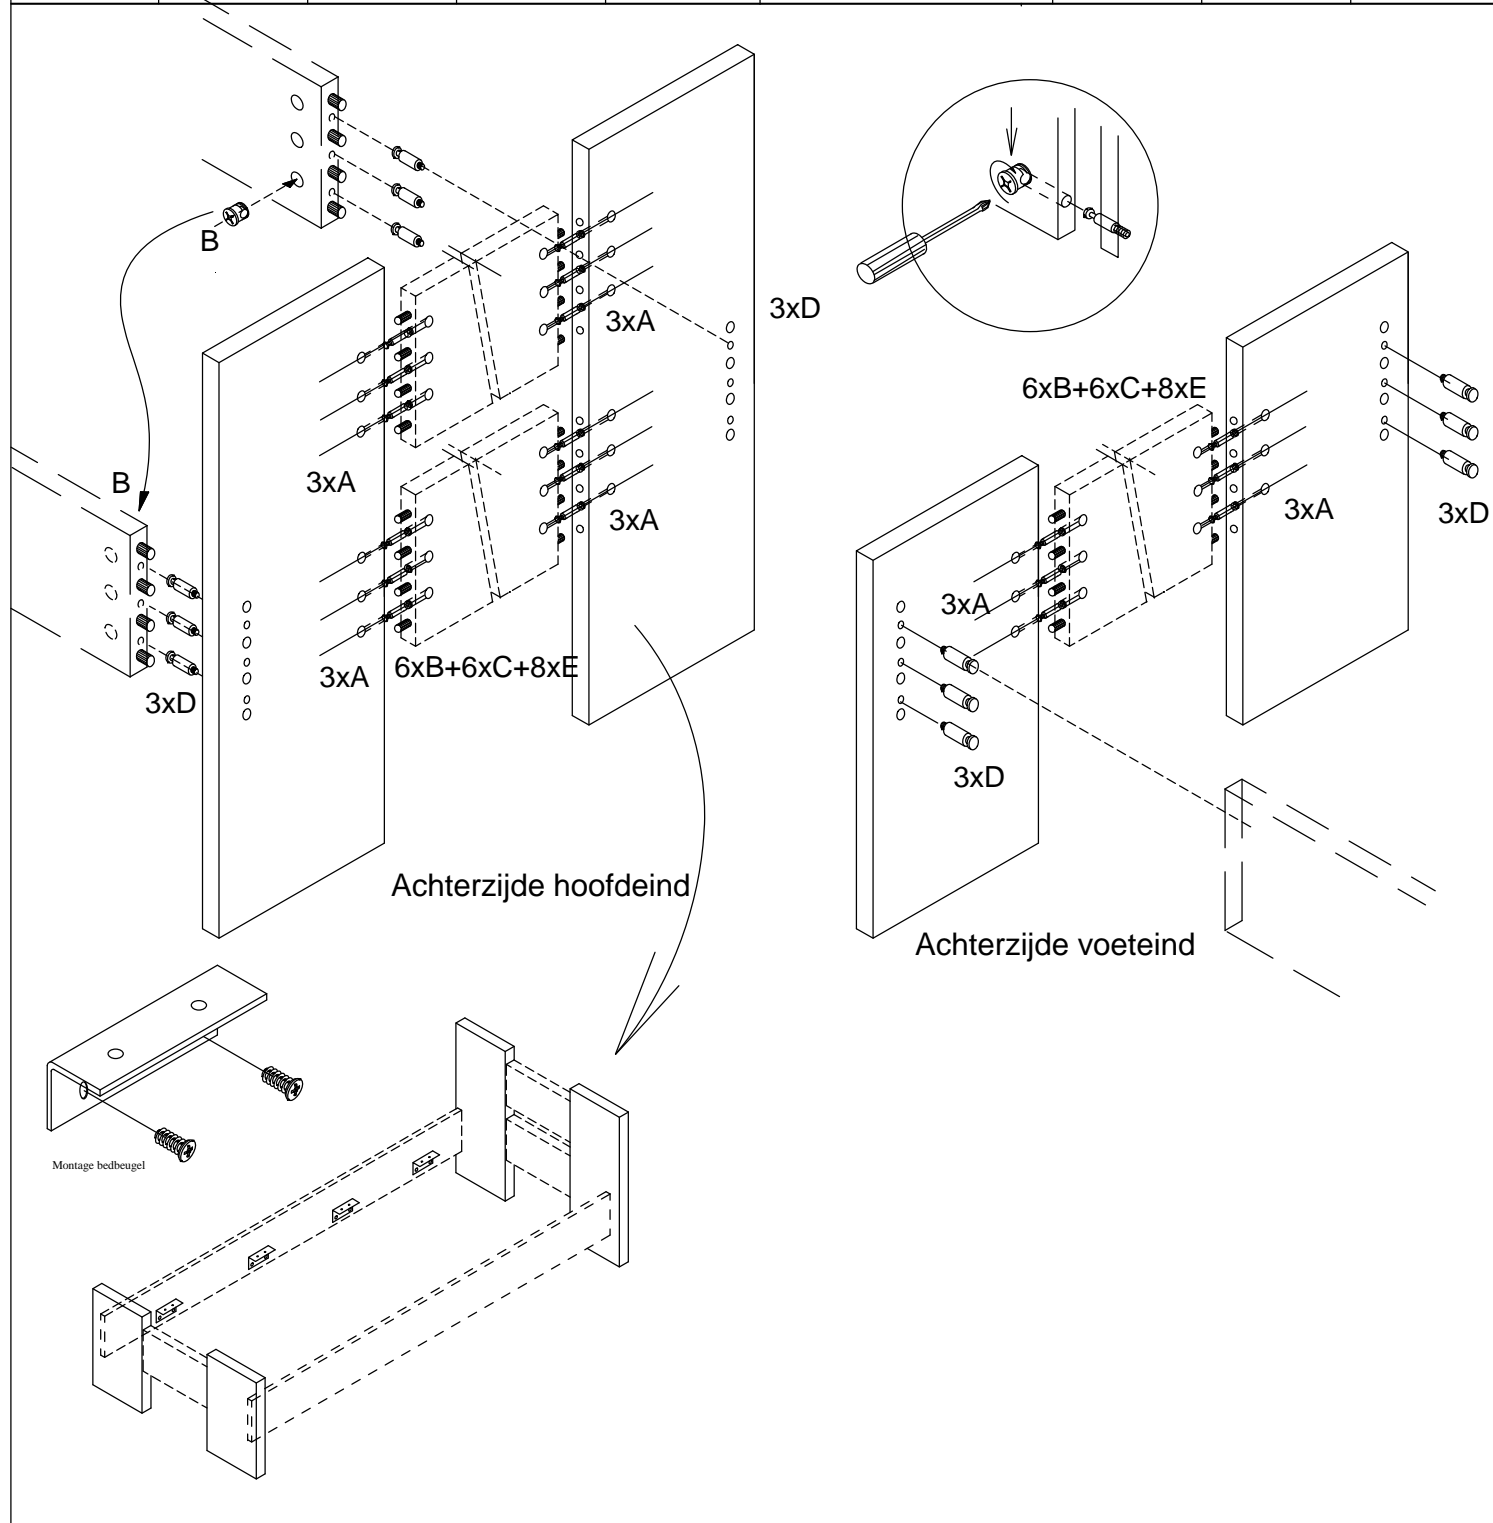

18x  A	30x  B	18x  C	12x  D	40x  E	8x  F	16x  G		
--	---	---	---	---	--	---	--	--

poten-pakket Woody black

31049-31149-31249  
31349-31449-31549

pakket van

**1**  
**3**  
11349

inhoud pakket:  
2 lange poten + 2 korte poten  
+montagemateriaal

kartonmaat:815x300x112mm  
14KG