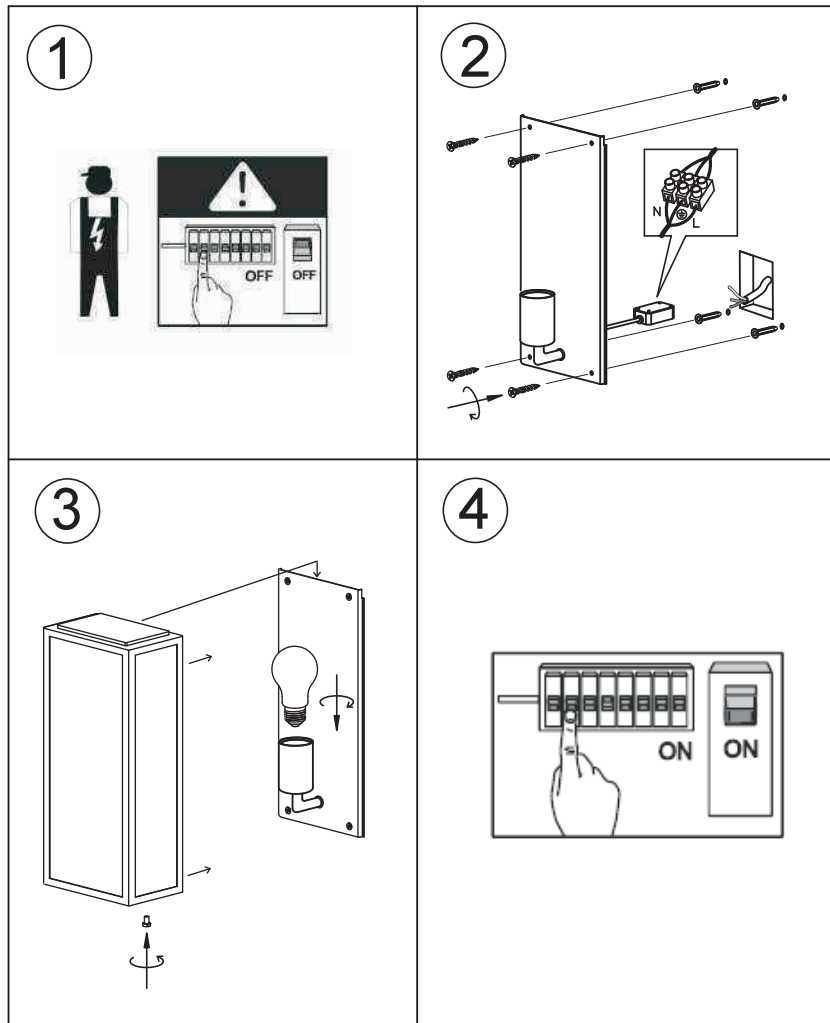

INSTRUCTION MANUAL

Rotterdam WL Black
91423

FittinQ B.V.

Smaragdweg 52, 5527 LB Hapert, The Netherlands
www.qazqa.nl

QAZQA