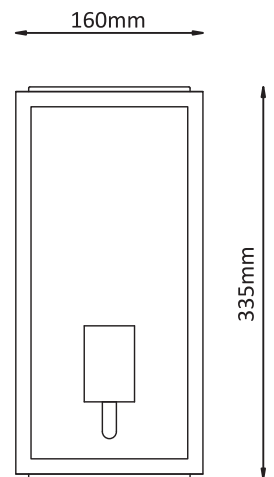

INSTRUCTION MANUAL

Rotterdam WL Black
91423

FittinQ B.V.

Smaragdweg 52, 5527 LB Hapert, The Netherlands
www.qazqa.nl

QAZQA