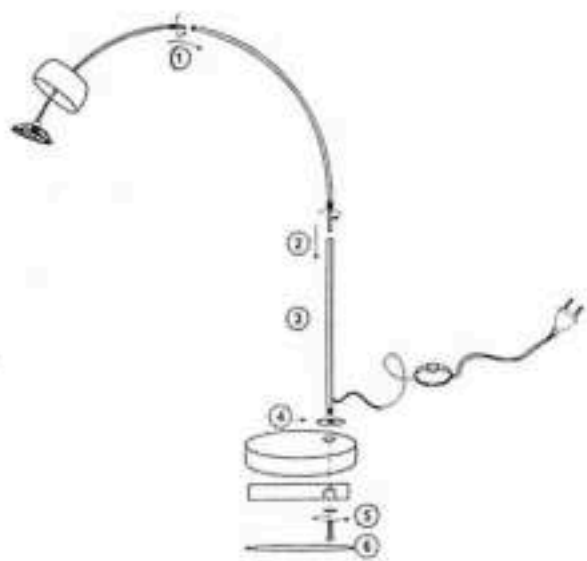

INSTRUCTION MANUAL

XXL FL SATIN BASE/BODY/SHADE

91434/91435/91436

QAZQA

WWW.QAZQA.COM