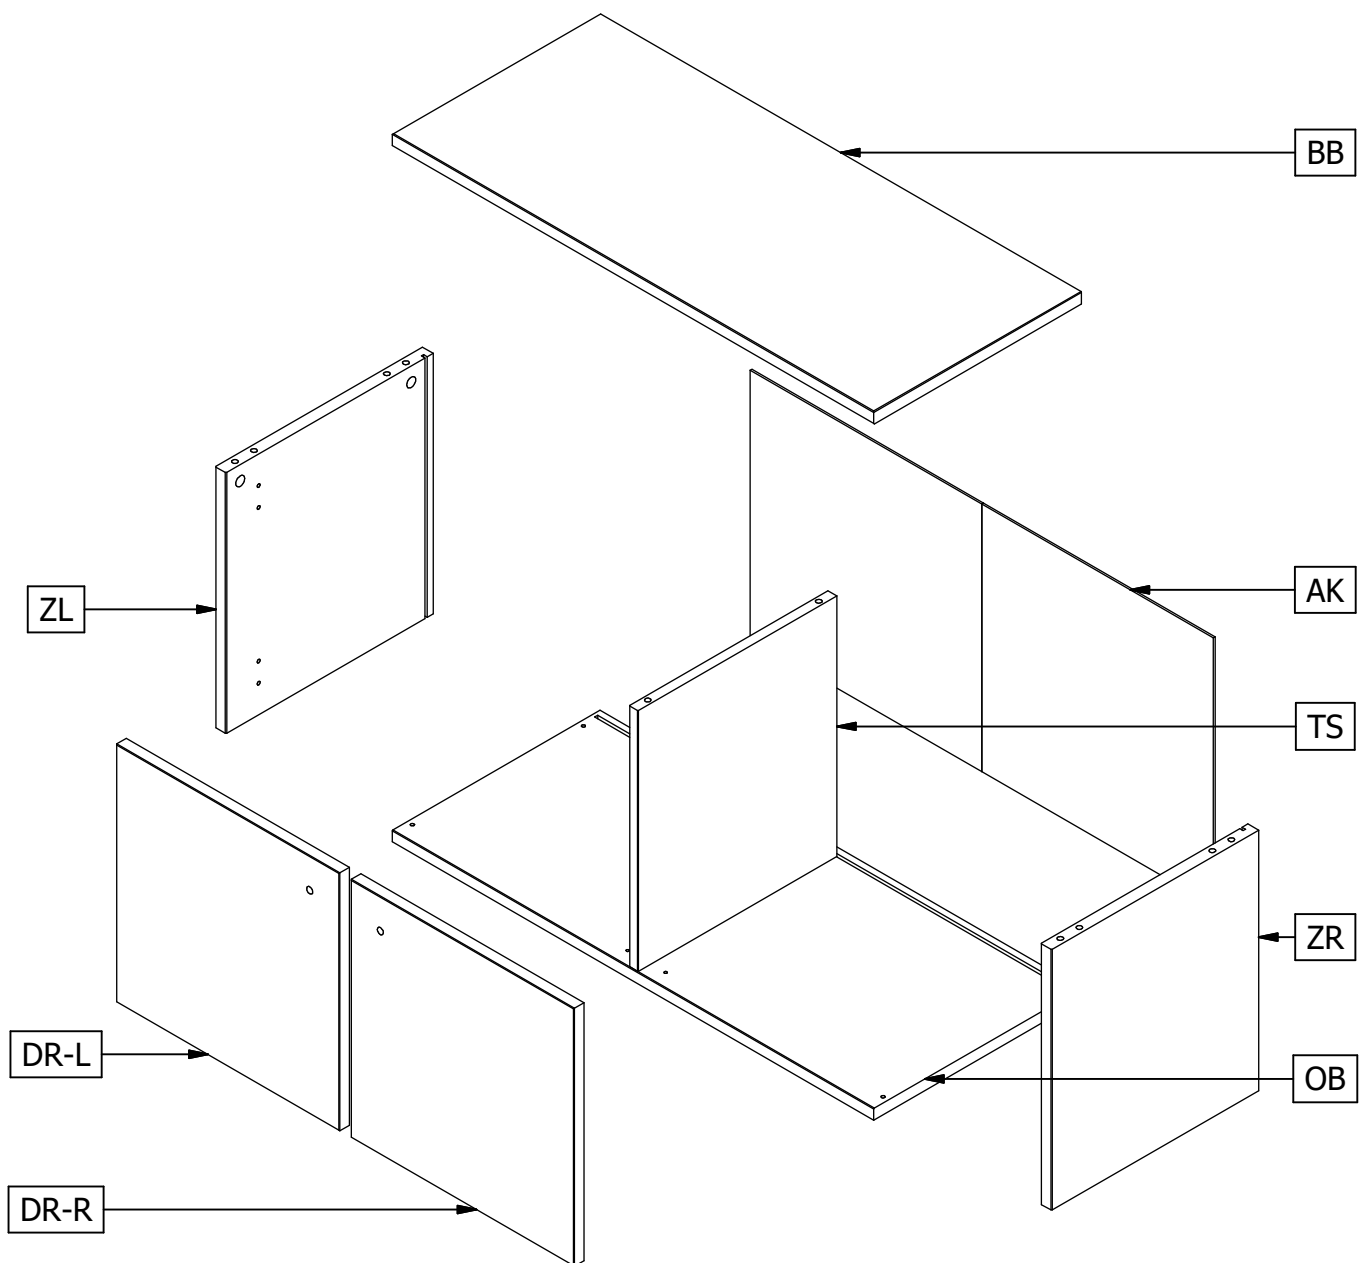

VT LOWER CASE TWO DOORS

vtwonen

4	Ø15mm	AC000102 	4	2MM	AC000448 
4	24mm	AC000103 	6	8x35mm	AC000601 
8	4x16mm	AC000204 	2		AC0005012 
2	M4x12mm	AC000240 			
6	5x40mm	AC000238 			
2	S 5x30mm	AC000241 			
2	Ø18x3mm	AC000284 			
1	Safety Balance	AC000356 			
4	Ø14	AC000369-* 			
2	Ø7x14.5	AC000394 			
4	Ø35 15V	AC000413 			

1

2

3

B

ZR

4

5

6