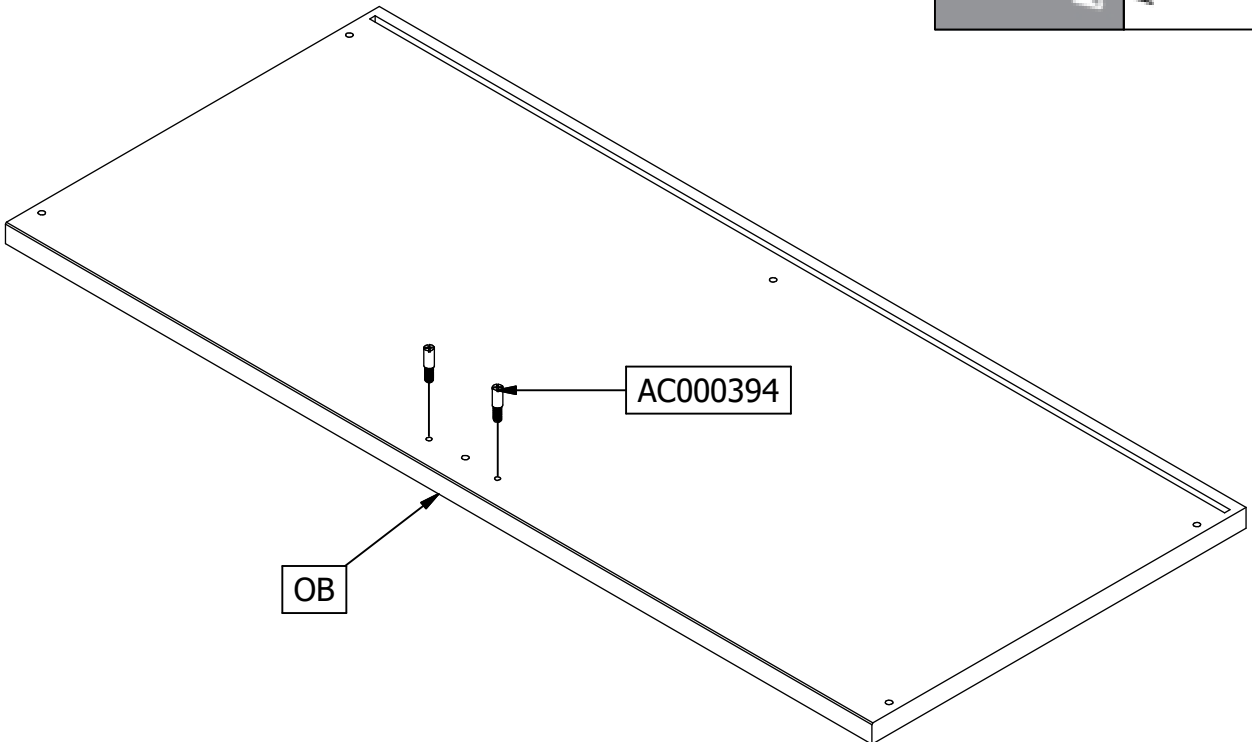

VT LOWER CASE TWO DOORS

vtwonen

4	Ø15mm	AC000102 	4	2MM	AC000448 
4	24mm	AC000103 	6	8x35mm	AC000601 
8	4x16mm	AC000204 	2		AC0005012 
2	M4x12mm	AC000240 			
6	5x40mm	AC000238 			
2	S 5x30mm	AC000241 			
2	Ø18x3mm	AC000284 			
1	Safety Balance	AC000356 			
4	Ø14	AC000369-* 			
2	Ø7x14.5	AC000394 			
4	Ø35 15V	AC000413 			

1

2

3

B

ZR

4

5

6

7

8

9

	AC005012		1x	AC000413		2x	AC000284		1x	AC000240		1x	AC000204		4x
---	----------	---	----	----------	---	----	----------	--	----	----------	---	----	----------	---	----

10

	AC005012		1x	AC000413		2x	AC000284		1x	AC000240		1x	AC000204		4x
---	----------	---	----	----------	---	----	----------	--	----	----------	---	----	----------	---	----

12

Optie - Option - D'option

Optie - Option - D'option

375789-Z

6	4x16mm	AC000204	
4	M6x30mm	TL0001	
1	SW	AC000216	

1

2