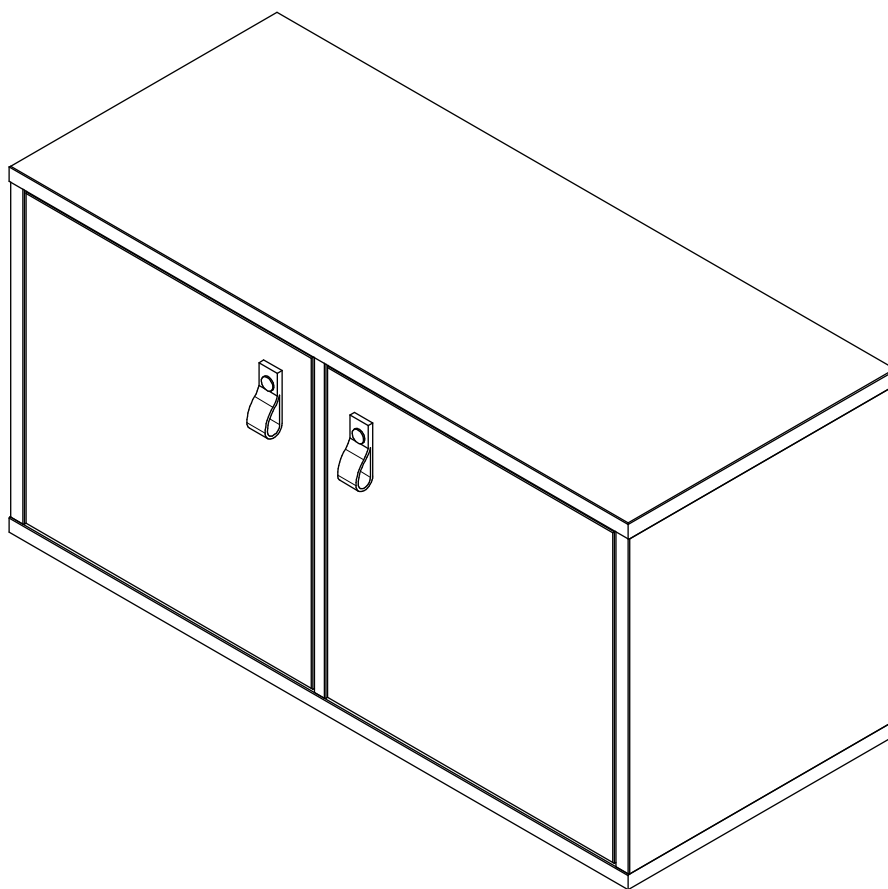

VT LOWER CASE TWO DOORS

vtwonen

4	Ø15mm	AC000102 	4	2MM	AC000448 
4	24mm	AC000103 	6	8x35mm	AC000601 
8	4x16mm	AC000204 	2		AC0005012 
2	M4x12mm	AC000240 			
6	5x40mm	AC000238 			
2	S 5x30mm	AC000241 			
2	Ø18x3mm	AC000284 			
1	Safety Balance	AC000356 			
4	Ø14	AC000369-* 			
2	Ø7x14.5	AC000394 			
4	Ø35 15V	AC000413 			