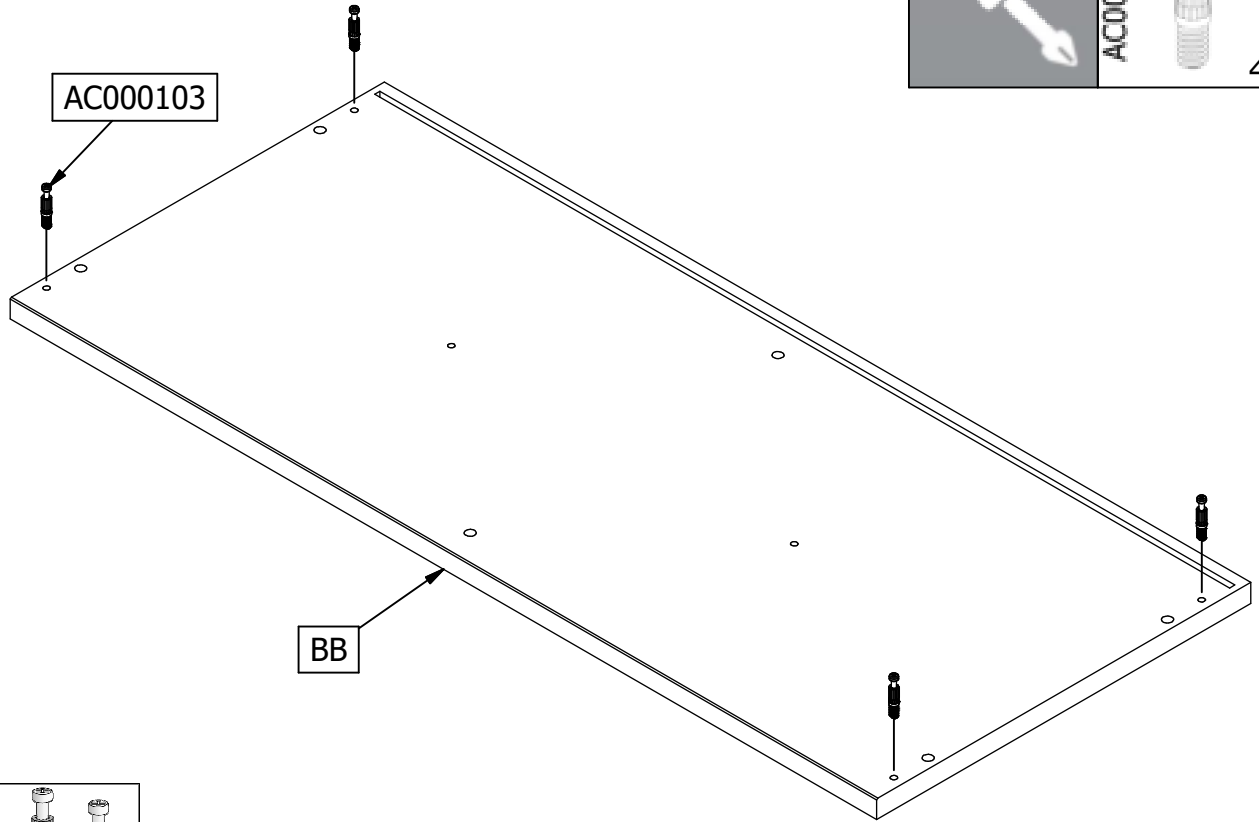

VT LOWER CASE TWO DOORS

vtwonen

4	Ø15mm	AC000102 	4	2MM	AC000448 
4	24mm	AC000103 	6	8x35mm	AC000601 
8	4x16mm	AC000204 	2		AC0005012 
2	M4x12mm	AC000240 			
6	5x40mm	AC000238 			
2	S 5x30mm	AC000241 			
2	Ø18x3mm	AC000284 			
1	Safety Balance	AC000356 			
4	Ø14	AC000369-* 			
2	Ø7x14.5	AC000394 			
4	Ø35 15V	AC000413 			

7

8

9

	AC005012		1x	AC000413		2x	AC000284		1x	AC000240		1x	AC000204		4x
---	----------	---	----	----------	---	----	----------	--	----	----------	---	----	----------	---	----

10

	AC005012		1x	AC000413		2x	AC000284		1x	AC000240		1x	AC000204		4x
---	----------	---	----	----------	---	----	----------	--	----	----------	---	----	----------	---	----

12

Optie - Option - D'option

Optie - Option - D'option

375789-Z

6	4x16mm	AC000204	
4	M6x30mm	TL0001	
1	SW	AC000216	

1

2