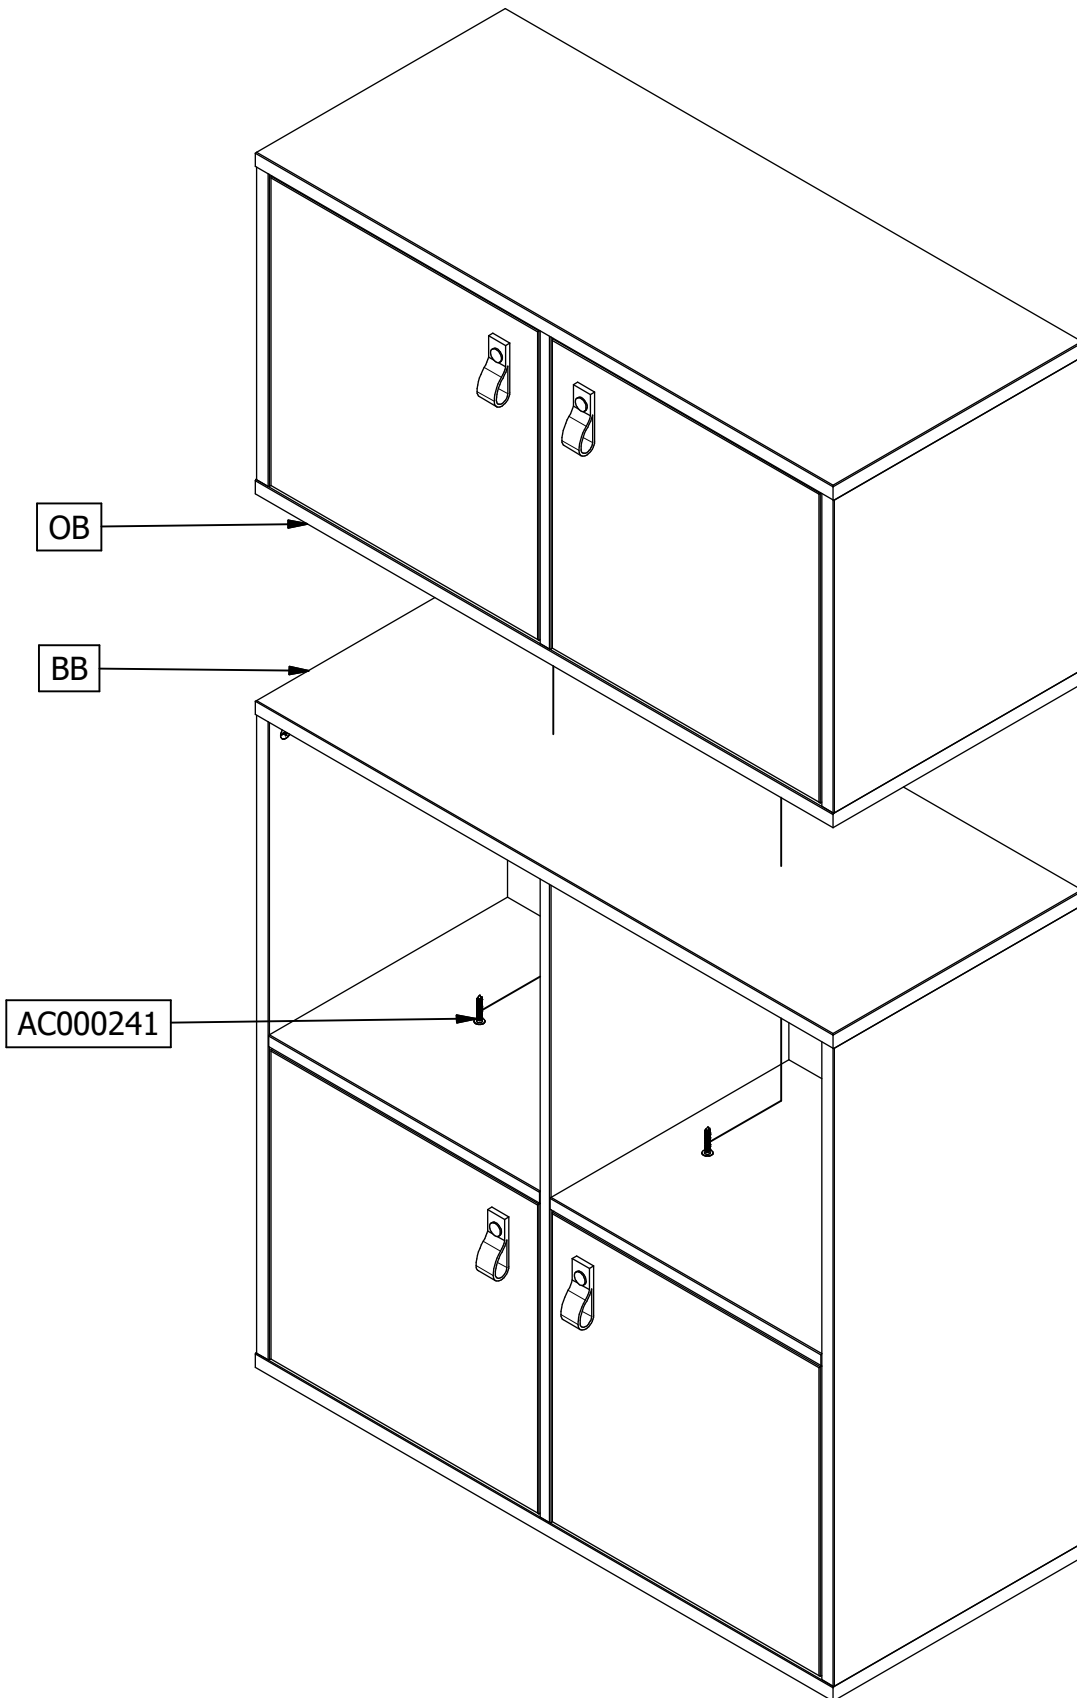

VT LOWER CASE TWO DOORS

vtwonen

4	Ø15mm	AC000102 	4	2MM	AC000448 
4	24mm	AC000103 	6	8x35mm	AC000601 
8	4x16mm	AC000204 	2		AC0005012 
2	M4x12mm	AC000240 			
6	5x40mm	AC000238 			
2	S 5x30mm	AC000241 			
2	Ø18x3mm	AC000284 			
1	Safety Balance	AC000356 			
4	Ø14	AC000369-* 			
2	Ø7x14.5	AC000394 			
4	Ø35 15V	AC000413 			

7

8

9

	AC005012		1x	AC000413		2x	AC000284		1x	AC000240		1x	AC000204		4x
---	----------	---	----	----------	---	----	----------	--	----	----------	---	----	----------	---	----

10

	AC005012		1x	AC000413		2x	AC000284		1x	AC000240		1x	AC000204		4x
---	----------	---	----	----------	---	----	----------	--	----	----------	---	----	----------	---	----

12

Optie - Option - D'option

Optie - Option - D'option

375789-Z

6	4x16mm	AC000204	
4	M6x30mm	TL0001	
1	SW	AC000216	

1

2