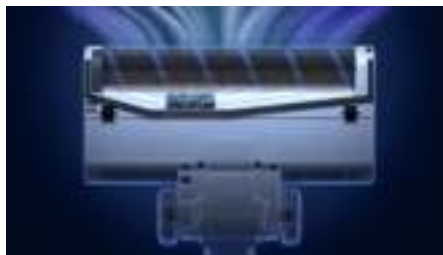

Système à deux bacs à poussière

Les deux bacs à poussière exclusifs séparent les particules par taille, pour une collecte efficace de la poussière. Le bac de la brosse recueille les particules de plus grande taille. La poussière fine est envoyée dans le bac de l'aspirette avec filtration multi-couche.

Moteur numérique ultra-compact

Le moteur numérique ultra-compact est conçu pour une aspiration efficace des saletés sur tous les sols durs.

Brosse motorisée

La brosse motorisée anti-nœuds permet une aspiration puissante, pour un nettoyage plus simple et hygiénique.