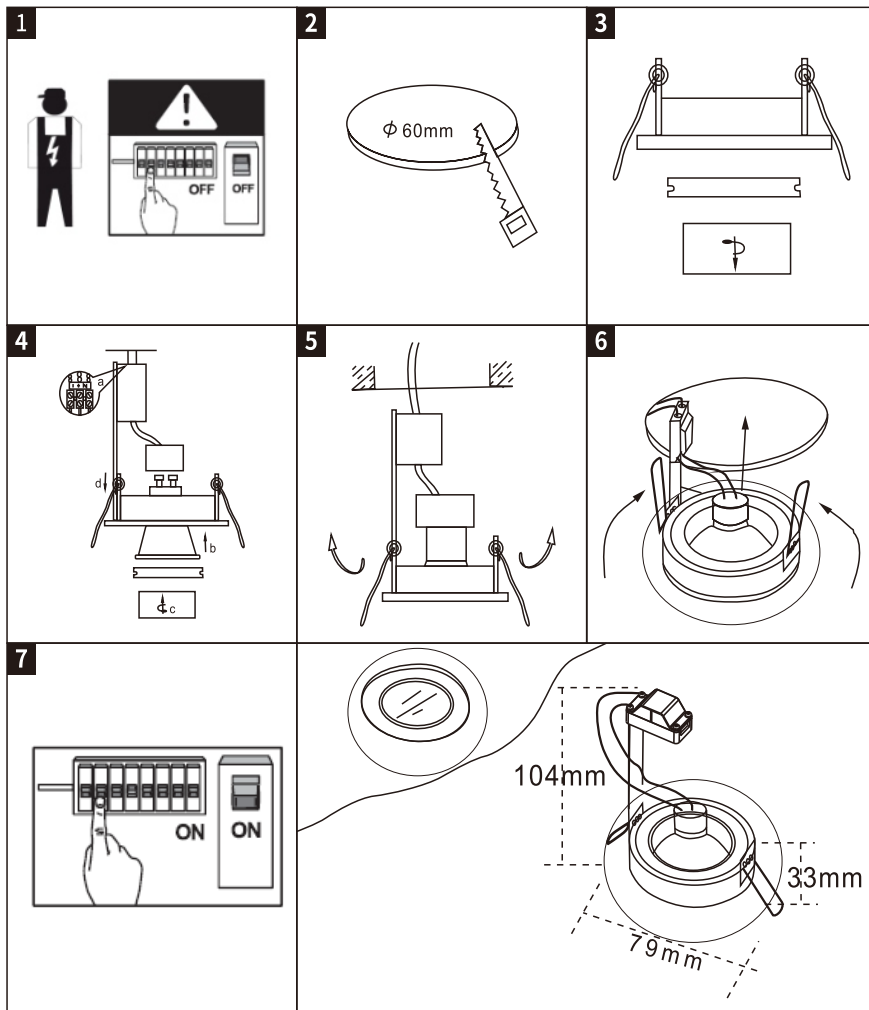

INSTRUCTION MANUAL

Xena DL Round Satin 43554
Xena DL Round Black 97595
Xena DL Round Gold 103475

FittinQ B.V.
Smaragdweg 52, 5527 LB Hapert, The Netherlands
www.qazqa.nl

QAZQA