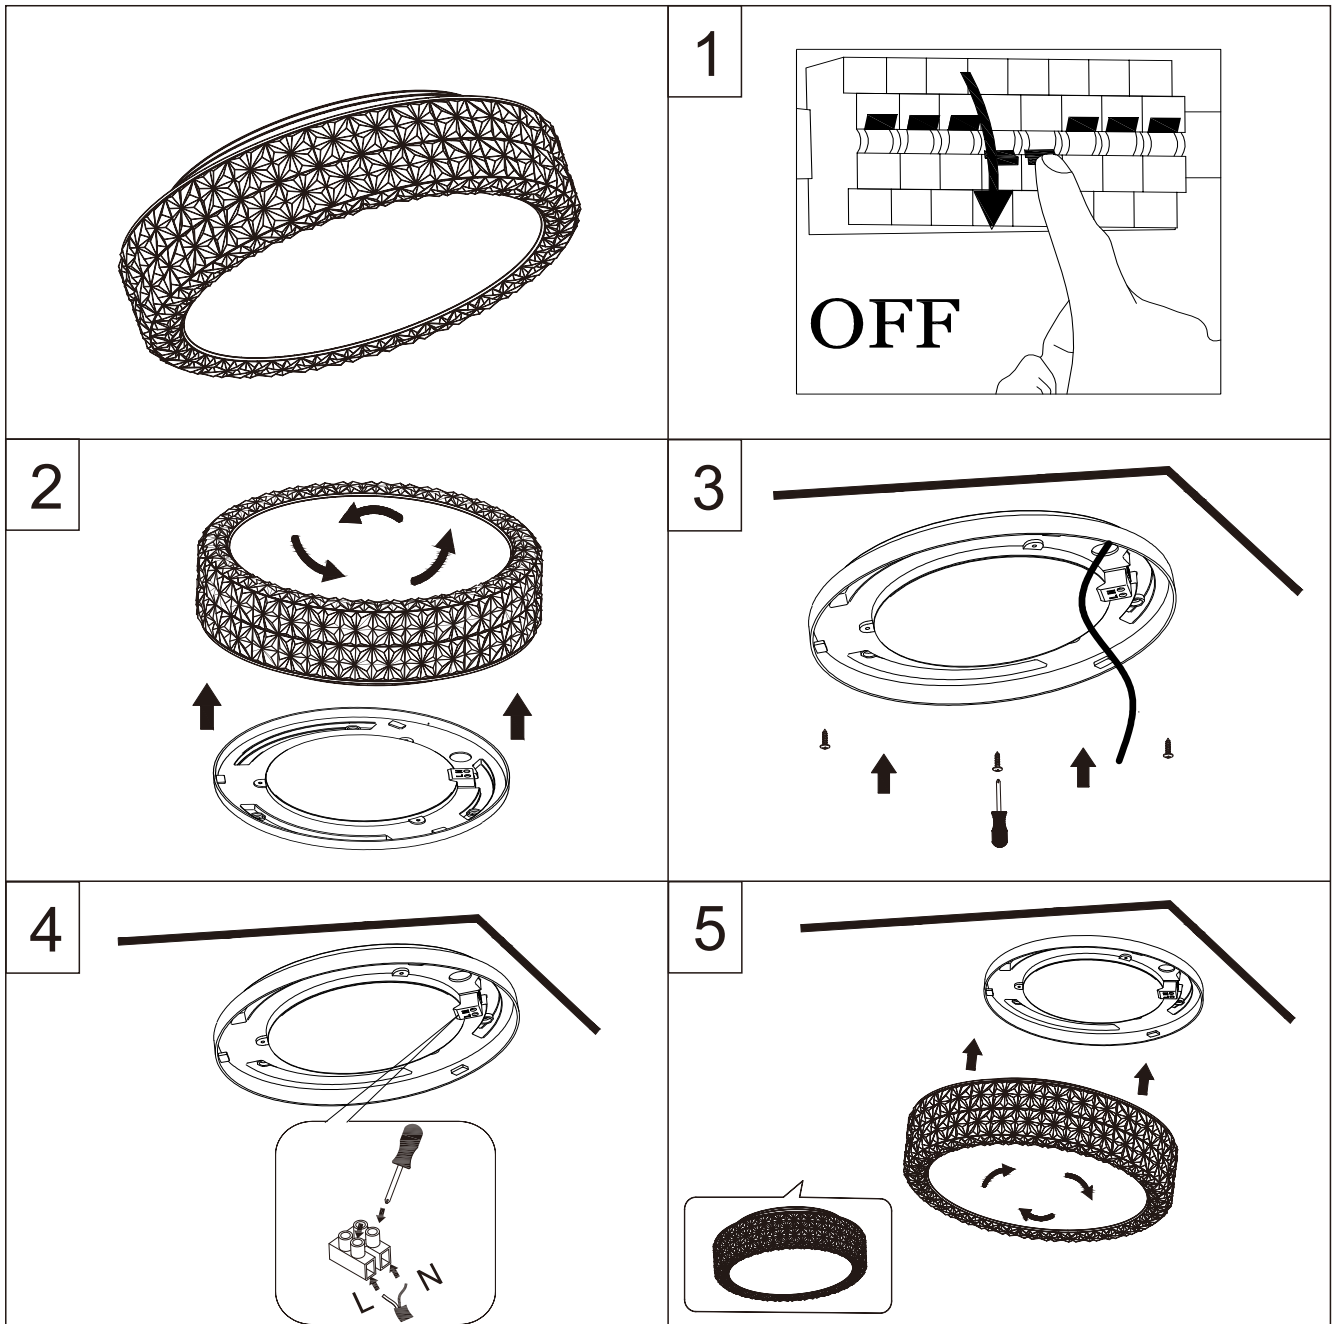

230V~ 50Hz, 1 x LED 12W