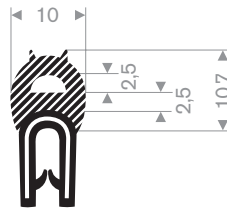

245.00.830
pvc + mosrubber
klembereik 1-2 mm