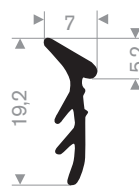

216.03.551  
EPDM 65° Shore zwart

216.03.557  
EPDM 65° Shore zwart

216.03.575  
EPDM 65° Shore zwart

216.02.202  
EPDM 65° Shore zwart

216.03.640  
EPDM 70° Shore zwart

216.03.633  
EPDM 70° Shore zwart

216.03.635  
EPDM 70° Shore zwart