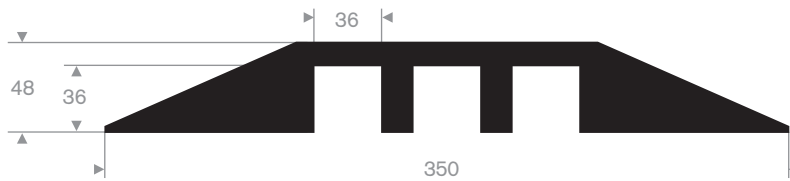

212.00.048  
EPDM 70° Shore zwart

212.02.300  
EPDM 70° Shore zwart

212.00.088  
EPDM 70° Shore zwart

215.00.494  
LDPE kunststof geel  
lengte 1 meter

215.00.498  
90° Shore zwart  
lengte 905 mm

215.00.492  
SBR 70° Shore geel  
lengte 1,5 meter