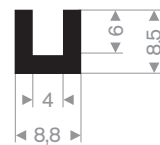

211.00.410
EPDM 70° Shore zwart

211.00.788
EPDM 70° Shore zwart

211.00.802
EPDM 70° Shore zwart

211.01.474
EPDM 70° Shore zwart

211.01.203
EPDM 70° Shore zwart

211.00.435
EPDM 70° Shore zwart