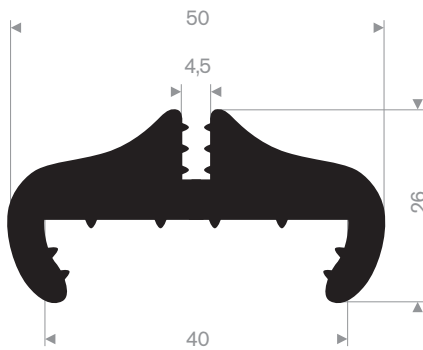

zwart 213.02.008  
grijs 213.02.010  
EPDM 70° Shore

213.02.050  
PVC 75° Shore zwart

213.02.052  
PVC 75° Shore grijs

213.00.000  
peestrekker

213.00.812  
EPDM 70° Shore zwart

213.00.816  
EPDM 70° Shore zwart

212.00.048  
EPDM 70° Shore zwart

212.02.300  
EPDM 70° Shore zwart

212.00.088  
EPDM 70° Shore zwart

215.00.494  
LDPE kunststof geel  
lengte 1 meter

215.00.498  
90° Shore zwart  
lengte 905 mm

215.00.492  
SBR 70° Shore geel  
lengte 1,5 meter