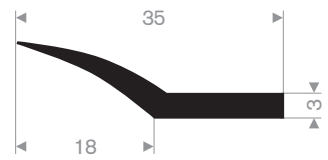

216.00.802  
EPDM 90° Shore zwart zelfklevend

216.00.803  
EPDM 90° Shore zwart zelfklevend

216.00.038  
EPDM 70° Shore zwart

216.04.407  
EPDM 70° Shore zwart

216.01.324  
EPDM 70° Shore zwart

216.01.328  
EPDM 70° Shore zwart