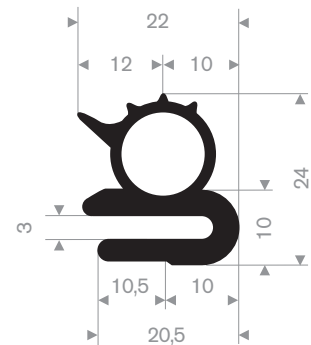

216.07.016  
60° Shore lichtgrijs

216.07.018  
60° Shore lichtgrijs

211.00.444  
EPDM 70° Shore zwart

211.09.004  
EPDM 65° Shore zwart

211.09.008  
EPDM 65° Shore zwart

211.09.012  
CR 65° Shore zwart

211.09.115  
EPDM 65° Shore zwart