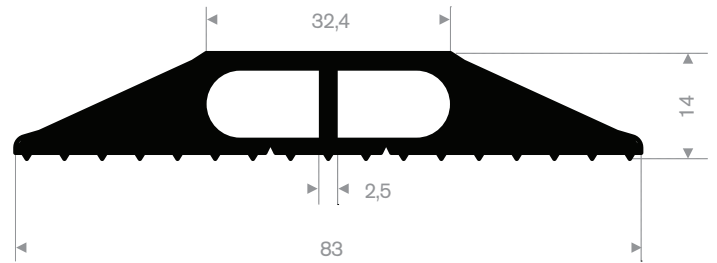

215.00.492
SBR 70° Shore geel
lengte 1,5 meter

215.00.485
EPDM 70° Shore zwart