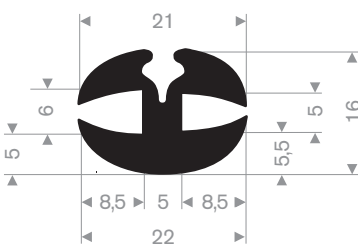

213.00.218  
EPDM 70° Shore zwart

213.00.288  
EPDM 70° Shore zwart

213.00.412  
EPDM 70° Shore zwart

zwart 213.00.238  
grijs 213.00.239  
EPDM 70° Shore

213.00.466  
EPDM 70° Shore zwart

213.00.464  
EPDM 70° Shore zwart