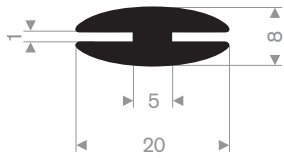

213.00.860
EPDM 70° Shore zwart

212.00.024
EPDM 70° Shore zwart