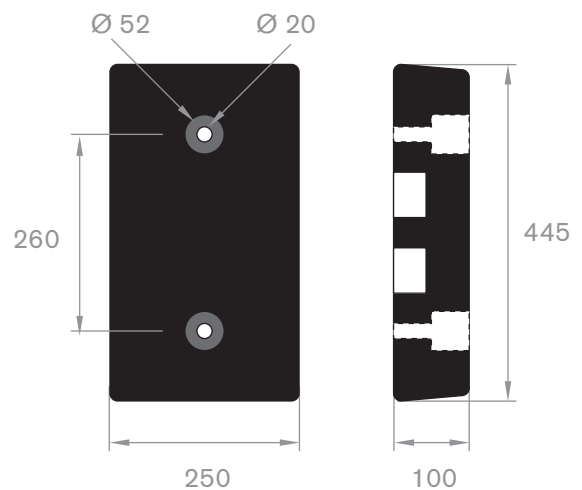

216.59.020  
EPDM 70° Shore zwart  
lengte 805 mm

215.01.200  
EPDM 70° Shore zwart

D-fenderblokken met boorgaten

code	hoogte H in mm	breedte B in mm	lengte in mm	gewicht in kg/m
215.01.010	100	100	905	8
215.01.015	150	150	905	14
215.01.020	200	200	1000	30
215.01.022	200	200	2000	60

stootblokken voor laaddocks

code	hoogte H in mm	breedte B in mm	lengte in mm	gewicht in kg/m
215.01.075	100	250	325	8
215.01.080	100	250	445	12