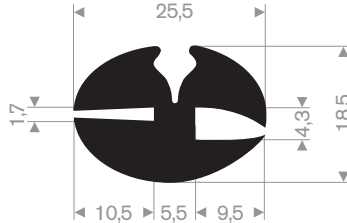

213.00.288
EPDM 70° Shore zwart