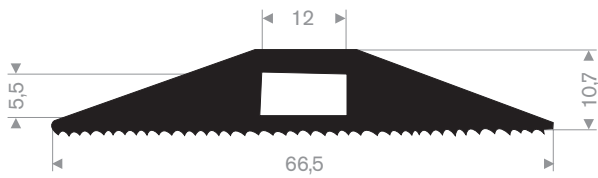

212.00.048  
EPDM 70° Shore zwart

212.02.300  
EPDM 70° Shore zwart

212.00.088  
EPDM 70° Shore zwart

215.00.494  
LDPE kunststof geel  
lengte 1 meter

215.00.498  
90° Shore zwart  
lengte 905 mm

215.00.492  
SBR 70° Shore geel  
lengte 1,5 meter