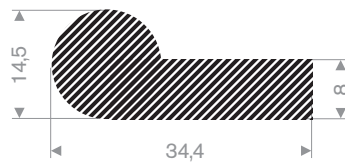

221.01.825  
EPDM 15° Shore zwart

221.01.085  
EPDM 15° Shore zwart

225.00.083  
EPDM 15° Shore zwart

224.00.227  
EPDM 15° Shore zwart

224.00.247  
EPDM 15° Shore zwart

224.00.287  
EPDM 15° Shore zwart

224.00.834  
EPDM 15° Shore zwart