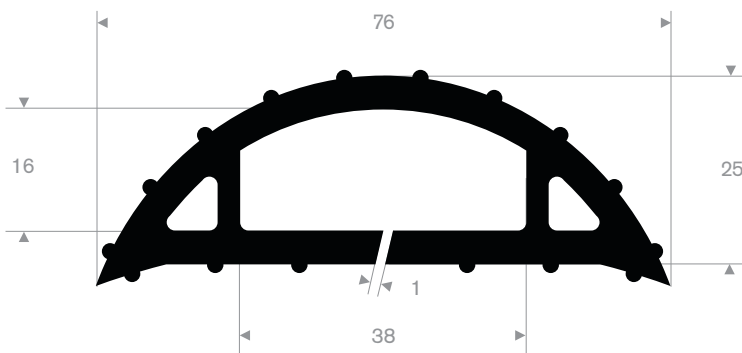

212.00.048  
EPDM 70° Shore zwart

212.02.300  
EPDM 70° Shore zwart

212.00.088  
EPDM 70° Shore zwart

215.00.494  
LDPE kunststof geel  
lengte 1 meter

215.00.498  
90° Shore zwart  
lengte 905 mm

215.00.492  
SBR 70° Shore geel  
lengte 1,5 meter

215.00.480  
EPDM 70° Shore zwart

215.00.485  
EPDM 70° Shore zwart

215.00.470  
PVC 70° Shore zwart  
rollengte 9 meter

215.00.471  
PVC 70° Shore zwart  
rollengte 9 meter

215.00.472  
PVC 70° Shore zwart  
rollengte 9 meter