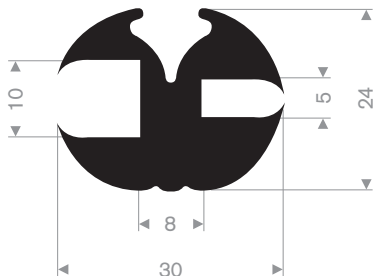

213.00.211  
EPDM 70° Shore zwart

213.00.295  
EPDM 70° Shore zwart

213.00.382  
EPDM 70° Shore zwart

zwart 213.00.336  
grijs 213.00.337  
EPDM 70° Shore

213.00.327  
EPDM 70° Shore zwart

wit 213.02.015  
blauw 213.02.016  
creme 213.02.017  
grijs 213.02.018  
zwart 213.02.019  
PVC 75° Shore