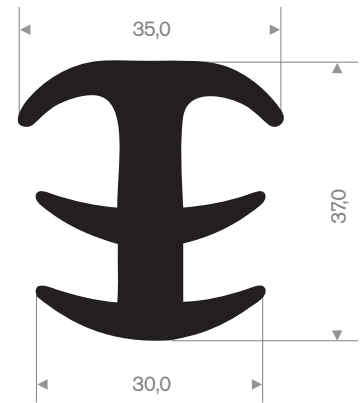

216.03.101  
EPDM 70° Shore grijs

216.05.010  
EPDM 70° Shore zwart

216.05.015  
EPDM 70° Shore zwart

216.05.030  
EPDM 70° Shore zwart

216.05.277  
EPDM 70° Shore zwart

216.05.650  
EPDM 70° Shore zwart

216.05.700  
EPDM 70° Shore zwart