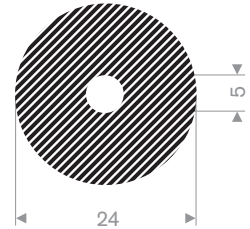

222.00.524
EPDM 15° Shore zwart