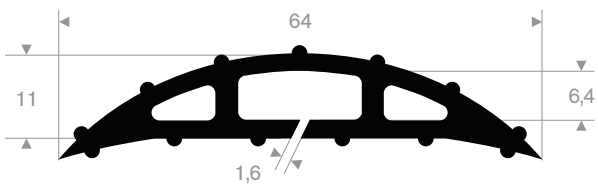

215.00.470
PVC 70° Shore zwart
rollengte 9 meter