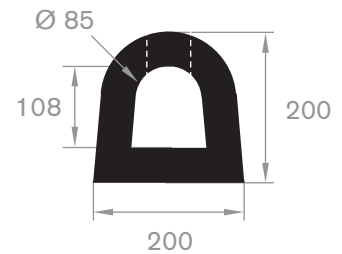

215.00.125  
EPDM 70° Shore zwart

215.14.031  
EPDM 65° Shore zwart

215.14.227  
EPDM 70° Shore zwart

215.04.025  
EPDM 70° Shore zwart

215.06.050  
EPDM 70° Shore zwart

215.01.210  
EPDM 70° Shore zwart  
lengte 1 meter

216.59.020  
EPDM 70° Shore zwart  
lengte 805 mm

215.01.200  
EPDM 70° Shore zwart

D-fenderblokken met boorgaten

code	hoogte H in mm	breedte B in mm	lengte in mm	gewicht in kg/m
215.01.010	100	100	905	8
215.01.015	150	150	905	14
215.01.020	200	200	1000	30
215.01.022	200	200	2000	60