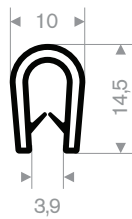

**Klembereik 0,5 - 1,5 mm**

code	kleur
241.00.122	chrom

**Klembereik 1 - 4 mm**

code	kleur
241.00.231	zwart
241.00.231W	wit
241.00.231RD	rood
241.00.231S	zilvergrijs
241.00.231DGR	donkergrijs
241.00.231LGR	lichtgrijs
241.00.231BL	blauw
241.00.231DG	donkergroen
241.00.231LG	lichtgroen
241.00.231Y	geel