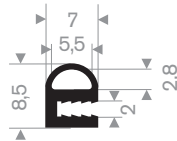

216.07.016  
60° Shore lichtgrijs

216.07.018  
60° Shore lichtgrijs

211.00.444  
EPDM 70° Shore zwart

211.09.004  
EPDM 65° Shore zwart

211.09.008  
EPDM 65° Shore zwart

211.09.012  
CR 65° Shore zwart

211.09.115  
EPDM 65° Shore zwart