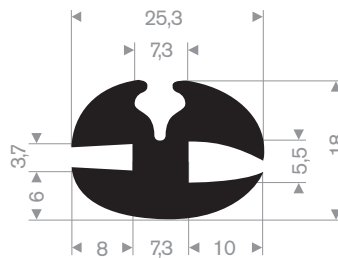

213.00.218  
EPDM 70° Shore zwart

213.00.288  
EPDM 70° Shore zwart

213.00.412  
EPDM 70° Shore zwart

zwart 213.00.238  
grijs 213.00.239  
EPDM 70° Shore

213.00.466  
EPDM 70° Shore zwart

213.00.464  
EPDM 70° Shore zwart