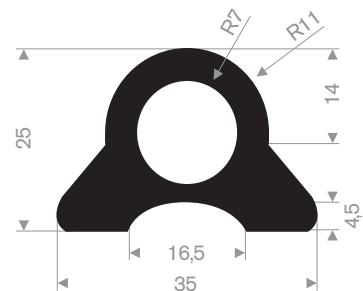

215.01.300
EPDM 70° Shore zwart