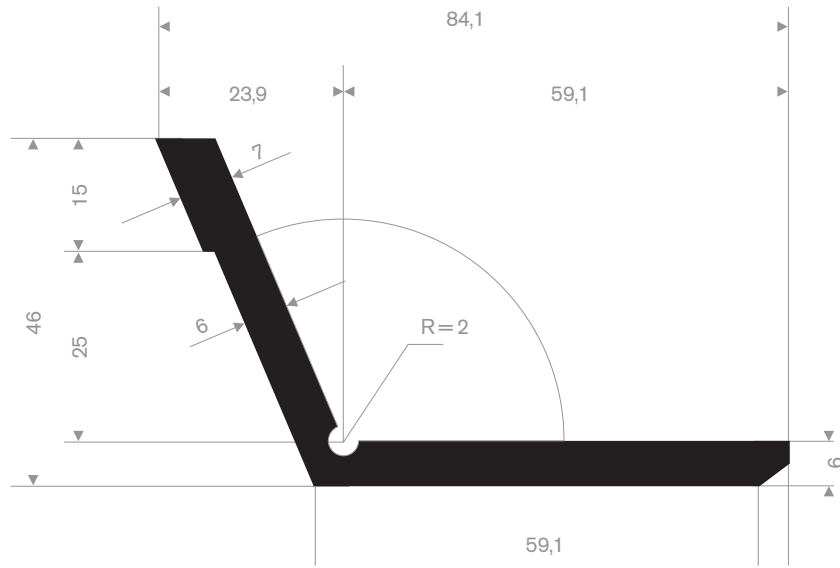

216.51.515  
EPDM 70° Shore zwart

216.52.015  
EPDM 70° Shore zwart

216.52.020  
EPDM 70° Shore zwart

216.52.525  
EPDM 60° Shore zwart

216.55.020  
EPDM 70° Shore zwart

216.55.023  
EPDM 60° Shore zwart

216.55.535  
EPDM 60° Shore zwart