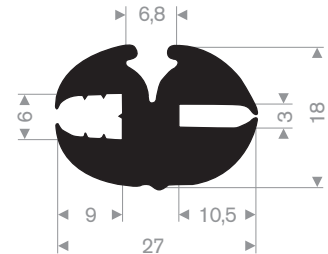

213.00.412
EPDM 70° Shore zwart