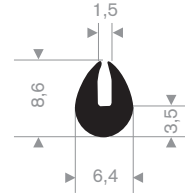

211.00.212  
EPDM 70° Shore zwart

211.00.222  
EPDM 70° Shore zwart

211.04.250  
EPDM 70° Shore zwart

211.00.027  
EPDM 70° Shore zwart

211.00.018  
EPDM 70° Shore zwart

211.00.175  
EPDM 70° Shore zwart

211.01.080  
EPDM 70° Shore zwart