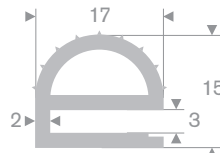

211.00.570  
EPDM 70° Shore zwart

211.01.024  
EPDM 70° Shore zwart

211.01.026  
EPDM 70° Shore zwart

211.01.028  
EPDM 70° Shore zwart

216.04.111  
EPDM 70° Shore zwart

216.08.020  
EPDM 70° Shore zwart

216.07.011  
60° Shore lichtgrijs