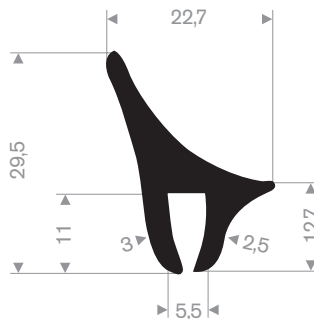

211.00.233
EPDM 70° Shore zwart