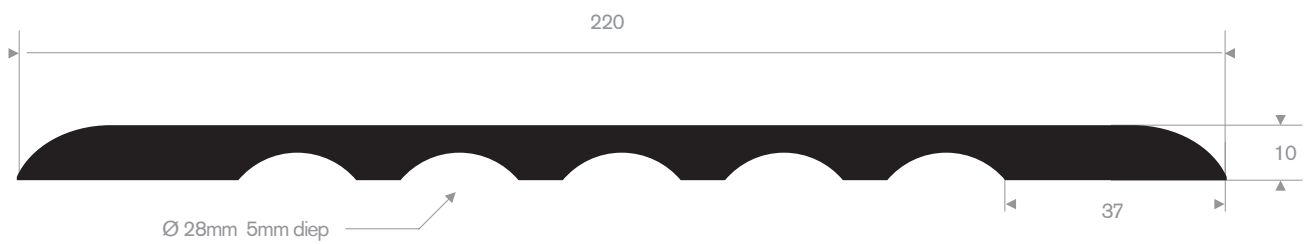

215.00.125  
EPDM 70° Shore zwart

215.14.031  
EPDM 65° Shore zwart

215.14.227  
EPDM 70° Shore zwart

215.04.025  
EPDM 70° Shore zwart

215.06.050  
EPDM 70° Shore zwart

215.01.210  
EPDM 70° Shore zwart  
lengte 1 meter