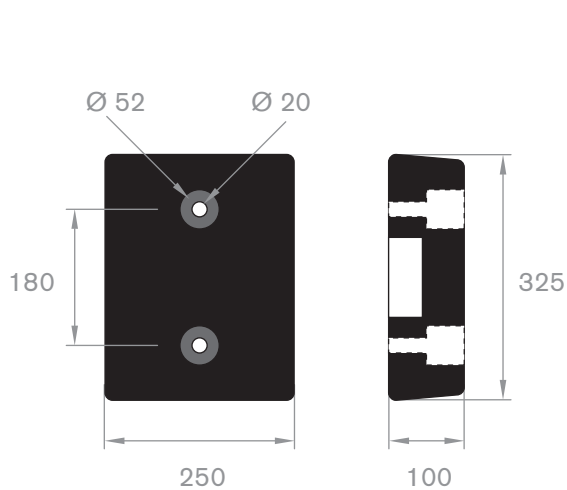

215.00.125  
EPDM 70° Shore zwart

215.14.031  
EPDM 65° Shore zwart

215.14.227  
EPDM 70° Shore zwart

215.04.025  
EPDM 70° Shore zwart

215.06.050  
EPDM 70° Shore zwart

215.01.210  
EPDM 70° Shore zwart  
lengte 1 meter

216.59.020  
EPDM 70° Shore zwart  
lengte 805 mm

215.01.200  
EPDM 70° Shore zwart

D-fenderblokken met boorgaten

code	hoogte H in mm	breedte B in mm	lengte in mm	gewicht in kg/m
215.01.010	100	100	905	8
215.01.015	150	150	905	14
215.01.020	200	200	1000	30
215.01.022	200	200	2000	60

stootblokken voor laaddocks

code	hoogte H in mm	breedte B in mm	lengte in mm	gewicht in kg/m
215.01.075	100	250	325	8
215.01.080	100	250	445	12