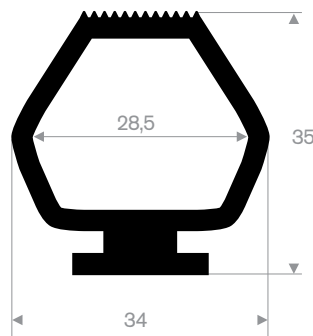

216.00.415  
NR/SBR 70° Shore zwart

216.08.050  
EPDM 70° Shore zwart

216.08.051  
EPDM 70° Shore zwart

216.00.805  
EPDM 70° Shore zwart

216.01.115  
EPDM 70° Shore zwart

216.01.119  
EPDM 70° Shore zwart