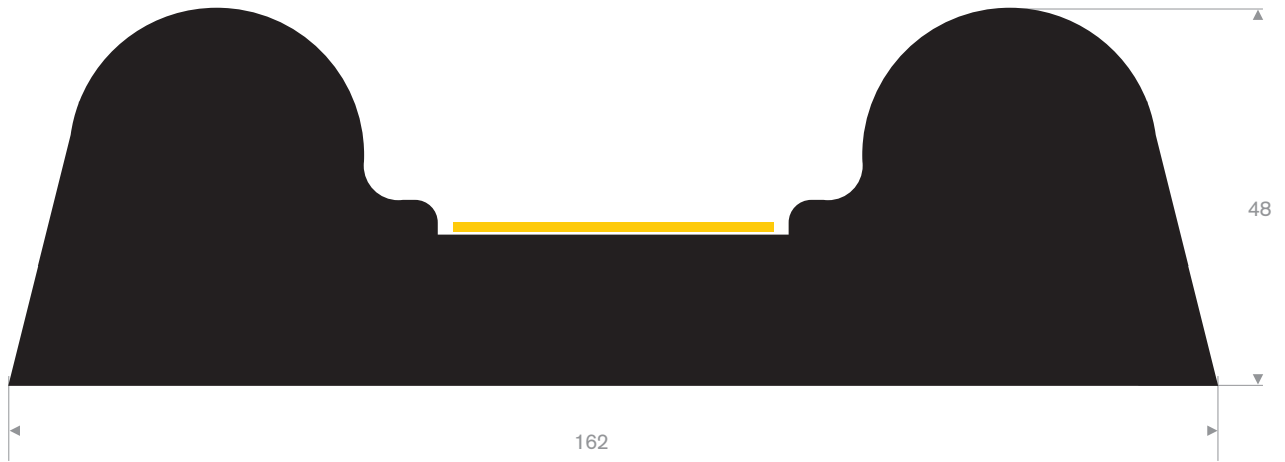

215.00.125  
EPDM 70° Shore zwart

215.14.031  
EPDM 65° Shore zwart

215.14.227  
EPDM 70° Shore zwart

215.04.025  
EPDM 70° Shore zwart

215.06.050  
EPDM 70° Shore zwart

215.01.210  
EPDM 70° Shore zwart  
lengte 1 meter