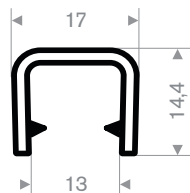

Klembereik 11 - 12 mm

code	kleur
241.00.290	zwart
241.00.290W	wit
241.00.290RD	rood
241.00.290S	zilvergrijs
241.00.290DGR	donkergrijs
241.00.290LGR	lichtgrijs
241.00.290BL	blauw
241.00.290DG	donkergroen
241.00.290LG	lichtgroen
241.00.290Y	geel