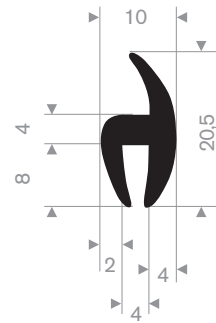

212.00.048  
EPDM 70° Shore zwart

212.02.300  
EPDM 70° Shore zwart

212.00.088  
EPDM 70° Shore zwart

215.00.494  
LDPE kunststof geel  
lengte 1 meter

215.00.498  
90° Shore zwart  
lengte 905 mm

215.00.492  
SBR 70° Shore geel  
lengte 1,5 meter