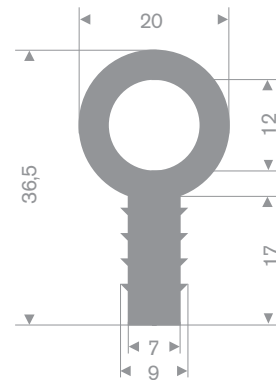

216.01.125  
EPDM 70° Shore

216.01.128  
aluminium

216.04.800  
EPDM 70° Shore zwart

216.04.950  
EPDM 70° Shore zwart

216.05.000  
EPDM 70° Shore zwart

216.05.005  
EPDM 70° Shore zwart

216.05.007  
EPDM 70° Shore zwart