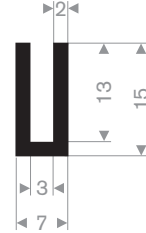

## celrubberband

celrubberband  
zelfklevend

211.00.410  
EPDM 70° Shore zwart

211.00.788  
EPDM 70° Shore zwart

211.00.802  
EPDM 70° Shore zwart

211.01.474  
EPDM 70° Shore zwart

211.01.203  
EPDM 70° Shore zwart