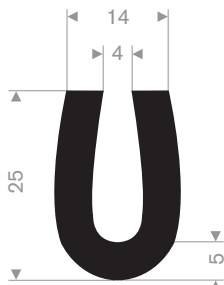

211.04.300  
EPDM 70° Shore zwart

211.00.123  
EPDM 70° Shore zwart

zwart 211.01.201  
EPDM 70° Shore zwart

211.00.180  
EPDM 70° Shore zwart

211.00.224  
EPDM 70° Shore zwart

211.04.510  
EPDM 70° Shore zwart