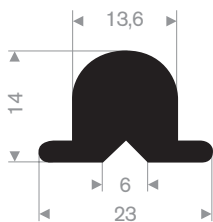

215.01.977  
EPDM 70° Shore grijs

215.15.025  
EPDM 65° Shore zwart

215.17.055  
EPDM 65° Shore zwart

215.00.450  
EPDM 65° Shore zwart

215.01.398  
EPDM 70° Shore zwart

215.01.300  
EPDM 70° Shore zwart

215.01.435  
EPDM 65° Shore zwart

215.00.125  
EPDM 70° Shore zwart

215.14.031  
EPDM 65° Shore zwart

215.14.227  
EPDM 70° Shore zwart

215.04.025  
EPDM 70° Shore zwart

215.06.050  
EPDM 70° Shore zwart

215.01.210  
EPDM 70° Shore zwart  
lengte 1 meter