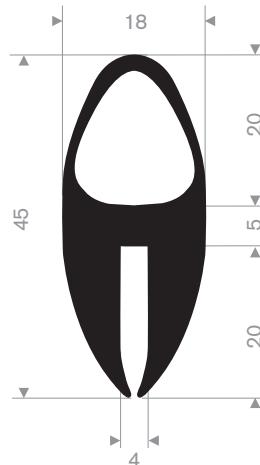

216.07.016
60° Shore lichtgrijs

211.09.004
EPDM 65° Shore zwart

211.09.008
EPDM 65° Shore zwart

211.09.012
CR 65° Shore zwart

211.09.115
EPDM 65° Shore zwart