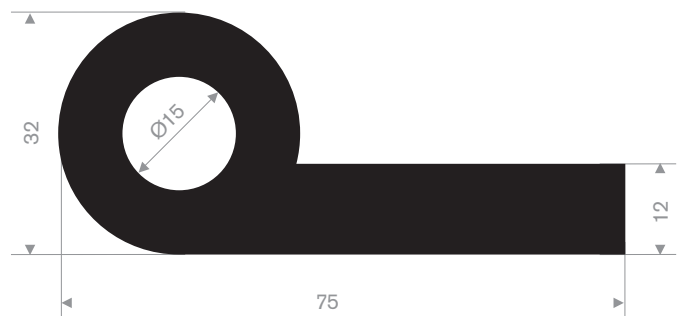

216.01.048
EPDM 70° Shore zwart

214.02.120
EPDM 70° Shore zwart

214.01.220
EPDM 70° Shore zwart