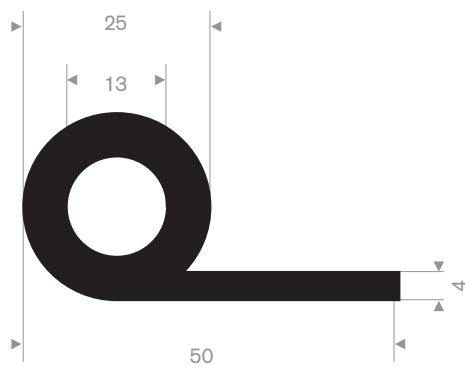

216.01.048
EPDM 70° Shore zwart

214.02.120
EPDM 70° Shore zwart

214.01.220
EPDM 70° Shore zwart