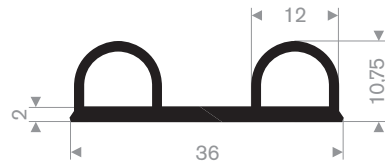

214.00.732  
EPDM 70° Shore zwart

214.00.815  
EPDM 70° Shore zwart

214.00.320  
EPDM 70° Shore zwart

214.00.702  
EPDM 70° Shore zwart

214.00.836  
NR 50° Shore creme

216.01.048  
EPDM 70° Shore zwart

214.02.120  
EPDM 70° Shore zwart