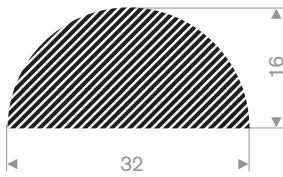

224.00.810  
EPDM 15° Shore zwart

224.00.916  
EPDM 15° Shore zwart

224.00.925  
EPDM 15° Shore zwart

224.00.223  
EPDM 15° Shore zwart

225.01.200  
EPDM 15° Shore zwart

225.01.810  
EPDM 15° Shore zwart zelfklevend