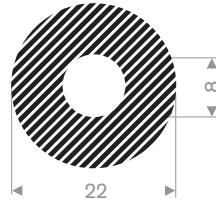

222.01.018  
EPDM 15° Shore zwart

222.00.822  
EPDM 15° Shore zwart

222.00.524  
EPDM 15° Shore zwart

222.01.626  
EPDM 15° Shore zwart

222.02.535  
EPDM 15° Shore zwart

222.01.842  
EPDM 15° Shore zwart

222.05.020  
EPDM 15° Shore zwart