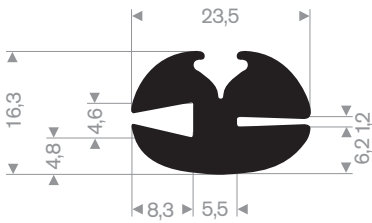

213.00.218
EPDM 70° Shore zwart