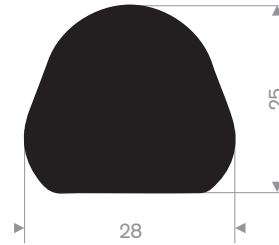

212.00.048  
EPDM 70° Shore zwart

212.02.300  
EPDM 70° Shore zwart

212.00.088  
EPDM 70° Shore zwart

215.00.494  
LDPE kunststof geel  
lengte 1 meter

215.00.498  
90° Shore zwart  
lengte 905 mm

215.00.492  
SBR 70° Shore geel  
lengte 1,5 meter

215.01.977  
EPDM 70° Shore grijs

215.15.025  
EPDM 65° Shore zwart

215.17.055  
EPDM 65° Shore zwart

215.00.450  
EPDM 65° Shore zwart

215.01.398  
EPDM 70° Shore zwart

215.01.300  
EPDM 70° Shore zwart

215.01.435  
EPDM 65° Shore zwart

215.00.125  
EPDM 70° Shore zwart

215.14.031  
EPDM 65° Shore zwart

215.14.227  
EPDM 70° Shore zwart

215.04.025  
EPDM 70° Shore zwart

215.06.050  
EPDM 70° Shore zwart

215.01.210  
EPDM 70° Shore zwart  
lengte 1 meter