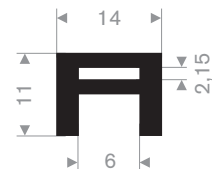

211.09.008
EPDM 65° Shore zwart

211.09.012
CR 65° Shore zwart

211.09.115
EPDM 65° Shore zwart