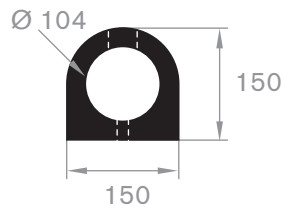

215.00.125  
EPDM 70° Shore zwart

215.14.031  
EPDM 65° Shore zwart

215.14.227  
EPDM 70° Shore zwart

215.04.025  
EPDM 70° Shore zwart

215.06.050  
EPDM 70° Shore zwart

215.01.210  
EPDM 70° Shore zwart  
lengte 1 meter

216.59.020  
EPDM 70° Shore zwart  
lengte 805 mm

215.01.200  
EPDM 70° Shore zwart

D-fenderblokken met boorgaten

code	hoogte H in mm	breedte B in mm	lengte in mm	gewicht in kg/m
215.01.010	100	100	905	8
215.01.015	150	150	905	14
215.01.020	200	200	1000	30
215.01.022	200	200	2000	60