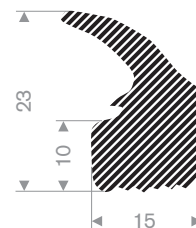

225.00.619  
EPDM 15° Shore zwart

225.00.601  
EPDM 15° Shore grijs

225.00.084  
EPDM 15° Shore zwart

225.00.081  
EPDM 15° Shore zwart

225.00.082  
EPDM 15° Shore zwart

225.01.118  
EPDM 15° Shore zwart

225.00.640  
EPDM 15° Shore zwart