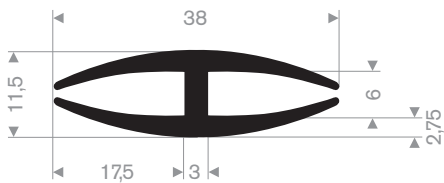

212.00.048  
EPDM 70° Shore zwart

212.02.300  
EPDM 70° Shore zwart

212.00.088  
EPDM 70° Shore zwart

215.00.494  
LDPE kunststof geel  
lengte 1 meter

215.00.498  
90° Shore zwart  
lengte 905 mm

215.00.492  
SBR 70° Shore geel  
lengte 1,5 meter