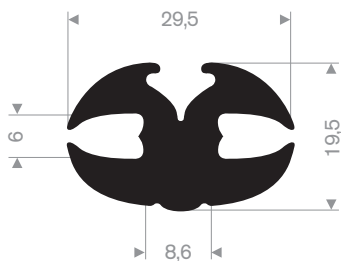

213.00.211
EPDM 70° Shore zwart

zwart 213.00.336
grijs 213.00.337
EPDM 70° Shore