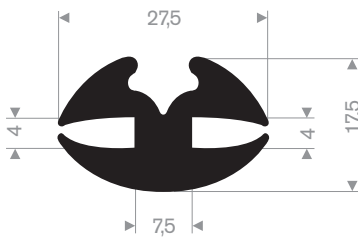

zwart 213.00.238
grijs 213.00.239
EPDM 70° Shore