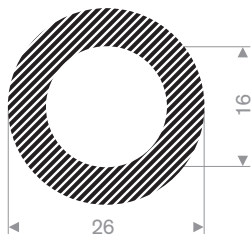

222.01.626
EPDM 15° Shore zwart