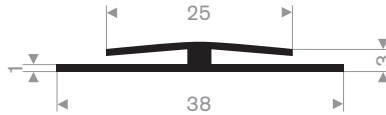

212.01.011
EPDM 70° Shore zwart