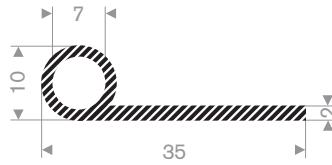

221.01.825  
EPDM 15° Shore zwart

221.01.085  
EPDM 15° Shore zwart

225.00.083  
EPDM 15° Shore zwart

224.00.227  
EPDM 15° Shore zwart

224.00.247  
EPDM 15° Shore zwart

224.00.287  
EPDM 15° Shore zwart

224.00.834  
EPDM 15° Shore zwart