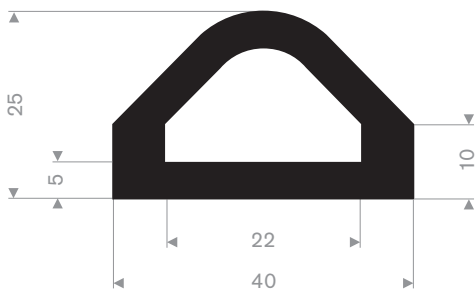

215.04.025
EPDM 70° Shore zwart