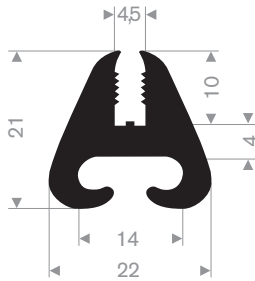

zwart 213.02.008  
grijs 213.02.010  
EPDM 70° Shore

213.02.050  
PVC 75° Shore zwart

213.02.052  
PVC 75° Shore grijs

213.00.000  
peestrekker

213.00.812  
EPDM 70° Shore zwart

213.00.816  
EPDM 70° Shore zwart