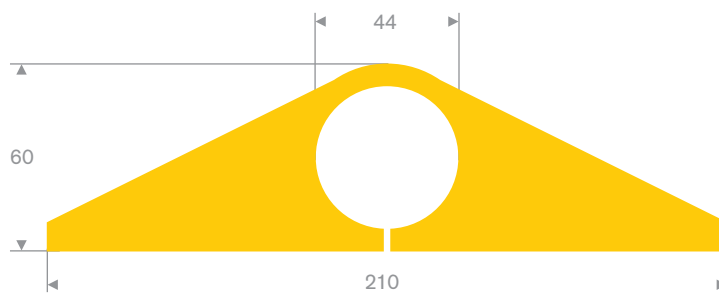

212.00.048  
EPDM 70° Shore zwart

212.02.300  
EPDM 70° Shore zwart

212.00.088  
EPDM 70° Shore zwart

215.00.494  
LDPE kunststof geel  
lengte 1 meter

215.00.498  
90° Shore zwart  
lengte 905 mm

215.00.492  
SBR 70° Shore geel  
lengte 1,5 meter