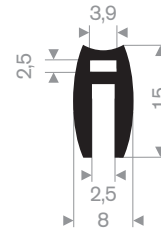

216.07.016  
60° Shore lichtgrijs

216.07.018  
60° Shore lichtgrijs

211.00.444  
EPDM 70° Shore zwart

211.09.004  
EPDM 65° Shore zwart

211.09.008  
EPDM 65° Shore zwart

211.09.012  
CR 65° Shore zwart

211.09.115  
EPDM 65° Shore zwart