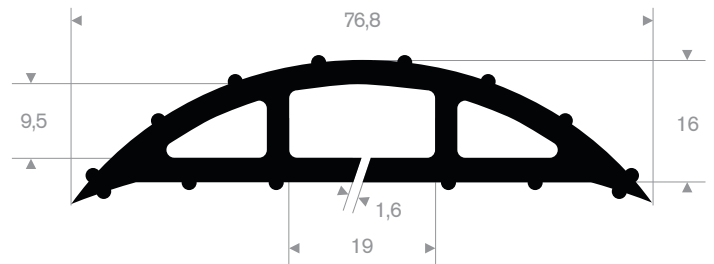

212.00.048  
EPDM 70° Shore zwart

212.02.300  
EPDM 70° Shore zwart

212.00.088  
EPDM 70° Shore zwart

215.00.494  
LDPE kunststof geel  
lengte 1 meter

215.00.498  
90° Shore zwart  
lengte 905 mm

215.00.492  
SBR 70° Shore geel  
lengte 1,5 meter

215.00.480  
EPDM 70° Shore zwart

215.00.485  
EPDM 70° Shore zwart

215.00.470  
PVC 70° Shore zwart  
rollengte 9 meter

215.00.471  
PVC 70° Shore zwart  
rollengte 9 meter

215.00.472  
PVC 70° Shore zwart  
rollengte 9 meter