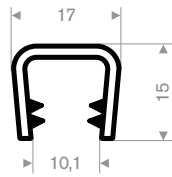

Klembereik 8 - 10 mm

code	kleur
241.00.285	zwart
241.00.285W	wit
241.00.285RD	rood
241.00.285S	zilvergrijs
241.00.285DGR	donkergrijs
241.00.285LGR	lichtgrijs
241.00.285BL	blauw
241.00.285DG	donkergroen
241.00.285LG	lichtgroen
241.00.285Y	geel