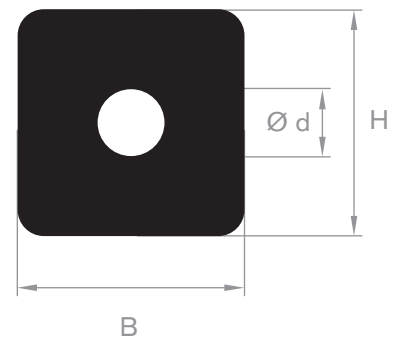

Blok fenders

afmeting van fender			
basis B in mm	hoogte H in mm	afmeting kamer gat diameter $\varnothing d$ in mm	lengte in meters
50	59	32	10
100	100	50	10
150	150	76	10
200	200	76	6
250	250	102	6
300	300	130	6