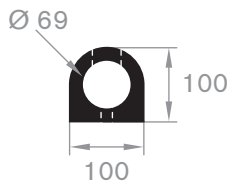

D-fenderblokken met boorgaten

code	hoogte H in mm	breedte B in mm	lengte in mm	gewicht in kg/m
215.01.010	100	100	905	8
215.01.015	150	150	905	14
215.01.020	200	200	1000	30
215.01.022	200	200	2000	60