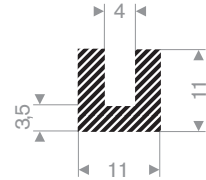

225.00.828  
EPDM 15° Shore zwart

225.00.752  
EPDM 15° Shore zwart

221.00.130  
CR 15° Shore zwart

221.00.140  
EPDM 15° Shore zwart

221.00.150  
EPDM 15° Shore zwart

221.00.160  
EPDM 15° Shore zwart

221.01.108  
EPDM 15° Shore zwart