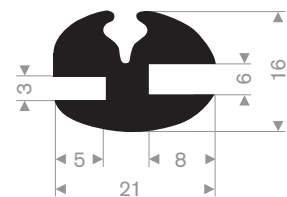

213.00.218  
EPDM 70° Shore zwart

213.00.288  
EPDM 70° Shore zwart

213.00.412  
EPDM 70° Shore zwart

zwart 213.00.238  
grijs 213.00.239  
EPDM 70° Shore

213.00.466  
EPDM 70° Shore zwart

213.00.464  
EPDM 70° Shore zwart