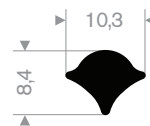

213.00.211  
EPDM 70° Shore zwart

213.00.295  
EPDM 70° Shore zwart

213.00.382  
EPDM 70° Shore zwart

zwart 213.00.336  
grijs 213.00.337  
EPDM 70° Shore

213.00.327  
EPDM 70° Shore zwart

wit 213.02.015  
blauw 213.02.016  
creme 213.02.017  
grijs 213.02.018  
zwart 213.02.019  
PVC 75° Shore

zwart 213.02.008  
grijs 213.02.010  
EPDM 70° Shore

213.02.050  
PVC 75° Shore zwart

213.02.052  
PVC 75° Shore grijs

213.00.000  
peestrekker

213.00.812  
EPDM 70° Shore zwart

213.00.816  
EPDM 70° Shore zwart