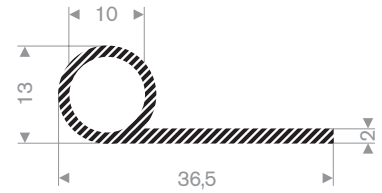

221.01.825  
EPDM 15° Shore zwart

221.01.085  
EPDM 15° Shore zwart

225.00.083  
EPDM 15° Shore zwart

224.00.227  
EPDM 15° Shore zwart

224.00.247  
EPDM 15° Shore zwart

224.00.287  
EPDM 15° Shore zwart

224.00.834  
EPDM 15° Shore zwart