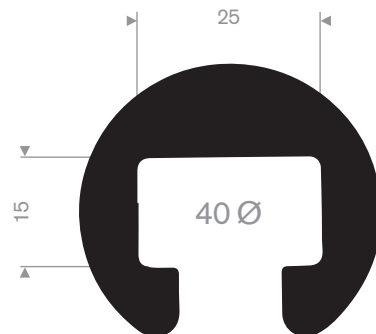

211.08.222  
EPDM 70° Shore zwart

211.05.390  
EPDM 70° Shore zwart

211.05.511  
EPDM 70° Shore zwart

**stootrand**

afmeting 25x15mm  
kwaliteit PVC hard

code	kleur
252.07.001	zwart
252.07.004	donkergrijs
252.07.008	wit
252.07.019	grijs aluminium