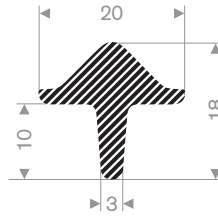

225.02.020  
EPDM 15° Shore zwart zelfklevend

225.01.125  
EPDM 15° Shore zwart

225.00.101  
EPDM 15° Shore zwart

225.84.040  
EPDM 15° Shore zwart

225.01.170  
EPDM 15° Shore zwart

225.00.617  
EPDM 15° Shore zwart