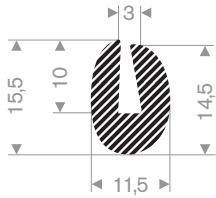

221.00.110  
EPDM 15° Shore zwart

221.00.112  
EPDM 15° Shore zwart

221.01.078  
EPDM 15° Shore zwart

221.01.075  
EPDM 15° Shore zwart

221.01.083  
EPDM 15° Shore zwart

221.01.088  
EPDM 15° Shore zwart

221.01.503  
EPDM 15° Shore zwart