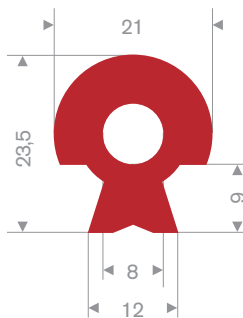

216.61.124
siliconen rood