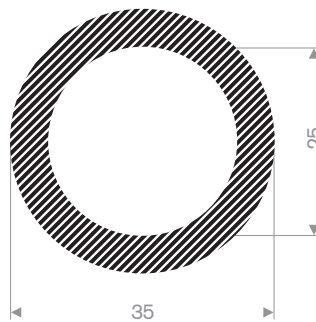

222.01.018  
EPDM 15° Shore zwart

222.00.822  
EPDM 15° Shore zwart

222.00.524  
EPDM 15° Shore zwart

222.01.626  
EPDM 15° Shore zwart

222.02.535  
EPDM 15° Shore zwart

222.01.842  
EPDM 15° Shore zwart

222.05.020  
EPDM 15° Shore zwart