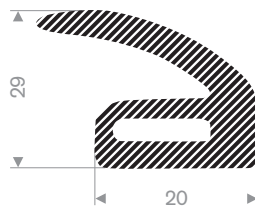

225.00.081
EPDM 15° Shore zwart