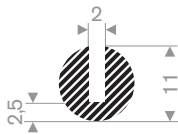

221.00.130
CR 15° Shore zwart

221.00.140
EPDM 15° Shore zwart

221.00.150
EPDM 15° Shore zwart

221.00.160
EPDM 15° Shore zwart

221.01.108
EPDM 15° Shore zwart

221.00.110
EPDM 15° Shore zwart