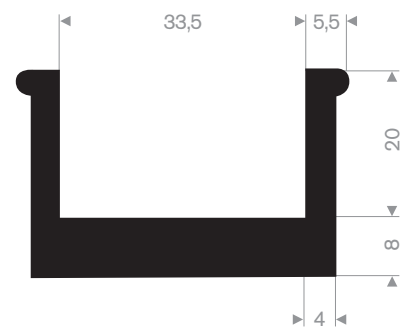

211.01.515  
EPDM 70° Shore zwart

211.01.699  
EPDM 70° Shore zwart

211.01.220  
EPDM 70° Shore zwart

211.00.620  
EPDM 70° Shore zwart

211.08.011  
EPDM 70° Shore zwart

211.08.002  
EPDM 70° Shore zwart

211.08.004  
EPDM 70° Shore zwart

211.08.222  
EPDM 70° Shore zwart

211.05.390  
EPDM 70° Shore zwart

211.05.511  
EPDM 70° Shore zwart

**stootrand**

afmeting 25x15mm  
kwaliteit PVC hard

code	kleur
252.07.001	zwart
252.07.004	donkergrijs
252.07.008	wit
252.07.019	grijs aluminium