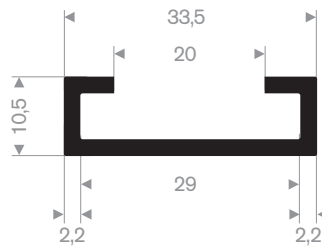

211.00.570  
EPDM 70° Shore zwart

211.01.024  
EPDM 70° Shore zwart

211.01.026  
EPDM 70° Shore zwart

211.01.028  
EPDM 70° Shore zwart

216.04.111  
EPDM 70° Shore zwart

216.08.020  
EPDM 70° Shore zwart

216.07.011  
60° Shore lichtgrijs