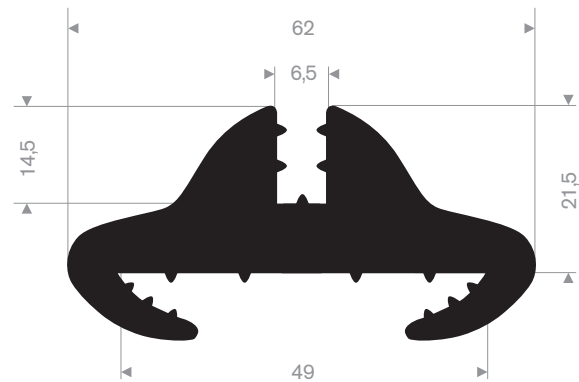

213.02.050
PVC 75° Shore zwart

213.00.866
EPDM 70° Shore zwart