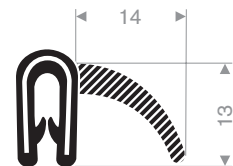

245.00.120
pvc + mosrubber
klembereik 1,5-4 mm