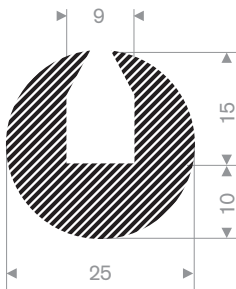

221.00.110  
EPDM 15° Shore zwart

221.00.112  
EPDM 15° Shore zwart

221.01.078  
EPDM 15° Shore zwart

221.01.075  
EPDM 15° Shore zwart

221.01.083  
EPDM 15° Shore zwart

221.01.088  
EPDM 15° Shore zwart

221.01.503  
EPDM 15° Shore zwart