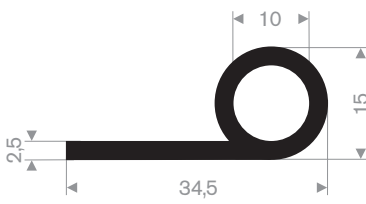

211.09.118  
NBR 65° Shore zwart

211.09.175  
EPDM 65° Shore zwart

211.00.233  
EPDM 70° Shore zwart

211.09.006  
EPDM 55° Shore zwart

214.00.526  
EPDM 70° Shore zwart

214.00.016  
EPDM 70° Shore zwart

214.00.145  
EPDM 70° Shore zwart