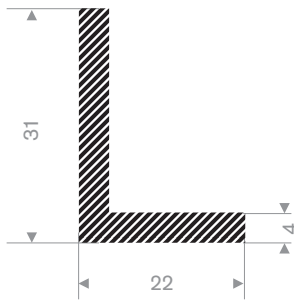

225.01.125
EPDM 15° Shore zwart