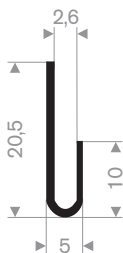

211.04.250
EPDM 70° Shore zwart

211.00.027
EPDM 70° Shore zwart

211.00.018
EPDM 70° Shore zwart

211.00.175
EPDM 70° Shore zwart

211.01.080
EPDM 70° Shore zwart

211.04.300
EPDM 70° Shore zwart