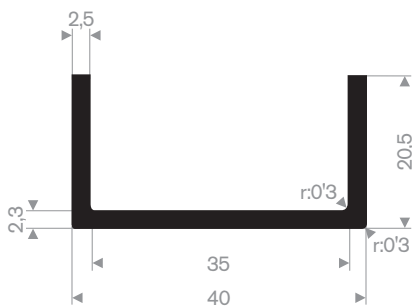

211.08.002
EPDM 70° Shore zwart