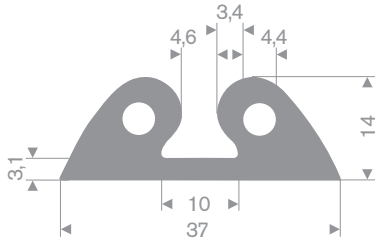

212.00.048  
EPDM 70° Shore zwart

212.02.300  
EPDM 70° Shore zwart

212.00.088  
EPDM 70° Shore zwart

215.00.494  
LDPE kunststof geel  
lengte 1 meter

215.00.498  
90° Shore zwart  
lengte 905 mm

215.00.492  
SBR 70° Shore geel  
lengte 1,5 meter

215.00.480  
EPDM 70° Shore zwart

215.00.485  
EPDM 70° Shore zwart

215.00.470  
PVC 70° Shore zwart  
rollengte 9 meter

215.00.471  
PVC 70° Shore zwart  
rollengte 9 meter

215.00.472  
PVC 70° Shore zwart  
rollengte 9 meter