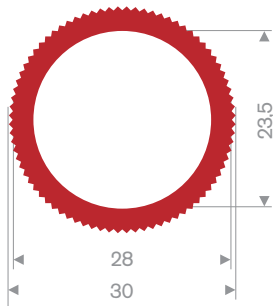

219.01.021
EPDM + textiel

216.61.085
siliconen rood

216.61.122BL
siliconen blauw

216.61.122RD
siliconen rood