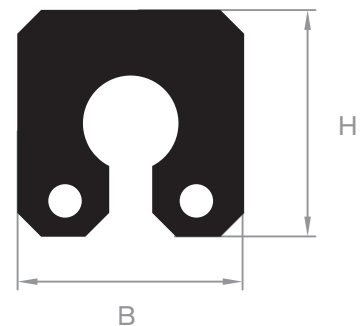

Sleutelgat fenders

afmeting van fender			
basis B in mm	hoogte H in mm	lengte in meters	gewicht circa in kg/m
200	200	2	33
250	250	2	54