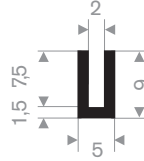

## celrubberband

celrubberband  
zelfklevend

211.00.410  
EPDM 70° Shore zwart

211.00.788  
EPDM 70° Shore zwart

211.00.802  
EPDM 70° Shore zwart

211.01.474  
EPDM 70° Shore zwart

211.01.203  
EPDM 70° Shore zwart