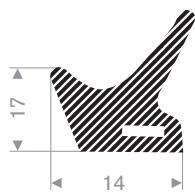

225.00.084
EPDM 15° Shore zwart