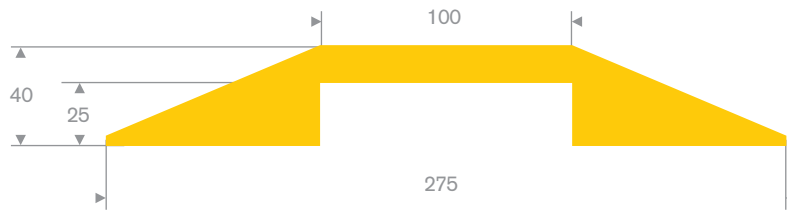

212.00.048  
EPDM 70° Shore zwart

212.02.300  
EPDM 70° Shore zwart

212.00.088  
EPDM 70° Shore zwart

215.00.494  
LDPE kunststof geel  
lengte 1 meter

215.00.498  
90° Shore zwart  
lengte 905 mm

215.00.492  
SBR 70° Shore geel  
lengte 1,5 meter