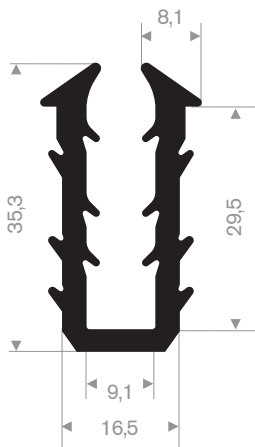

216.07.011
60° Shore lichtgrijs

211.00.444
EPDM 70° Shore zwart