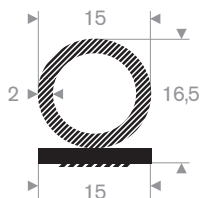

216.03.641  
EPDM 70° Shore zwart

216.01.305  
EPDM 70° Shore zwart

216.00.040  
EPDM 70° Shore zwart

216.00.715  
EPDM 70° Shore zwart

216.01.307  
EPDM 70° Shore zwart

216.01.309  
EPDM 70° Shore zwart

216.00.801  
EPDM 90° Shore zwart zelfklevend