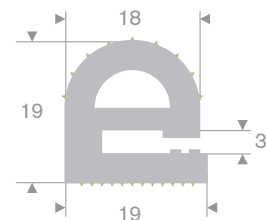

216.07.018
60° Shore lichtgrijs