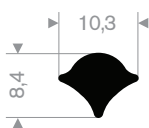

213.00.211  
EPDM 70° Shore zwart

213.00.295  
EPDM 70° Shore zwart

213.00.382  
EPDM 70° Shore zwart

zwart 213.00.336  
grijs 213.00.337  
EPDM 70° Shore

213.00.327  
EPDM 70° Shore zwart

wit 213.02.015  
blauw 213.02.016  
creme 213.02.017  
grijs 213.02.018  
zwart 213.02.019  
PVC 75° Shore

zwart 213.02.008  
grijs 213.02.010  
EPDM 70° Shore

213.02.050  
PVC 75° Shore zwart

213.02.052  
PVC 75° Shore grijs

213.00.000  
peestrekker

213.00.812  
EPDM 70° Shore zwart

213.00.816  
EPDM 70° Shore zwart