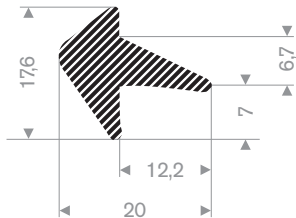

225.02.020  
EPDM 15° Shore zwart zelfklevend

225.01.125  
EPDM 15° Shore zwart

225.00.101  
EPDM 15° Shore zwart

225.84.040  
EPDM 15° Shore zwart

225.01.170  
EPDM 15° Shore zwart

225.00.617  
EPDM 15° Shore zwart