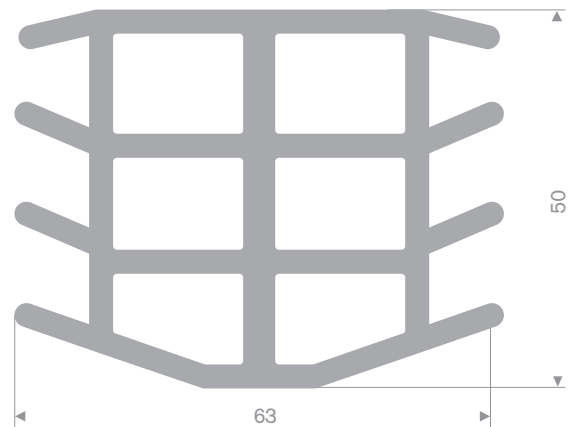

216.05.705  
EPDM 70° Shore zwart

216.05.760  
EPDM 70° Shore zwart

zwart 216.05.800  
grijs 216.05.801  
EPDM 70° Shore

216.05.875  
EPDM 70° Shore zwart

216.06.601  
EPDM 70° Shore grijs

216.03.545  
EPDM 65° Shore zwart