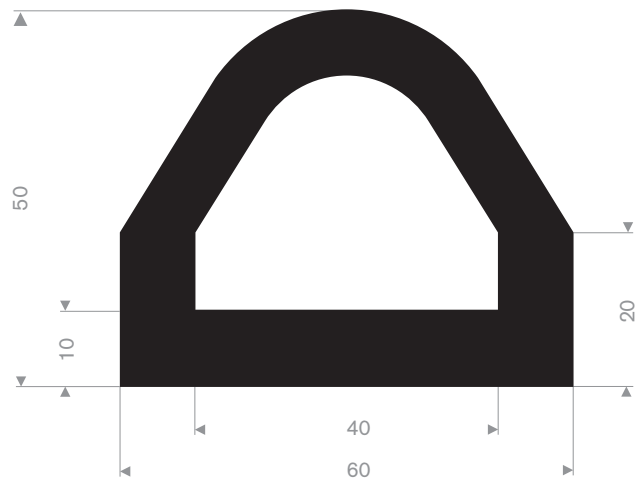

215.00.125  
EPDM 70° Shore zwart

215.14.031  
EPDM 65° Shore zwart

215.14.227  
EPDM 70° Shore zwart

215.04.025  
EPDM 70° Shore zwart

215.06.050  
EPDM 70° Shore zwart

215.01.210  
EPDM 70° Shore zwart  
lengte 1 meter