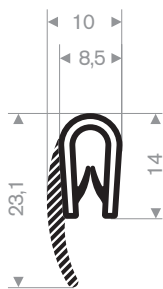

**Klembereik 8 - 10 mm**

code	kleur
241.00.285	zwart
241.00.285W	wit
241.00.285RD	rood
241.00.285S	zilvergrijs
241.00.285DGR	donkergrijs
241.00.285LGR	lichtgrijs
241.00.285BL	blauw
241.00.285DG	donkergroen
241.00.285LG	lichtgroen
241.00.285Y	geel

**Klembereik 11 - 12 mm**

code	kleur
241.00.290	zwart
241.00.290W	wit
241.00.290RD	rood
241.00.290S	zilvergrijs
241.00.290DGR	donkergrijs
241.00.290LGR	lichtgrijs
241.00.290BL	blauw
241.00.290DG	donkergroen
241.00.290LG	lichtgroen
241.00.290Y	geel