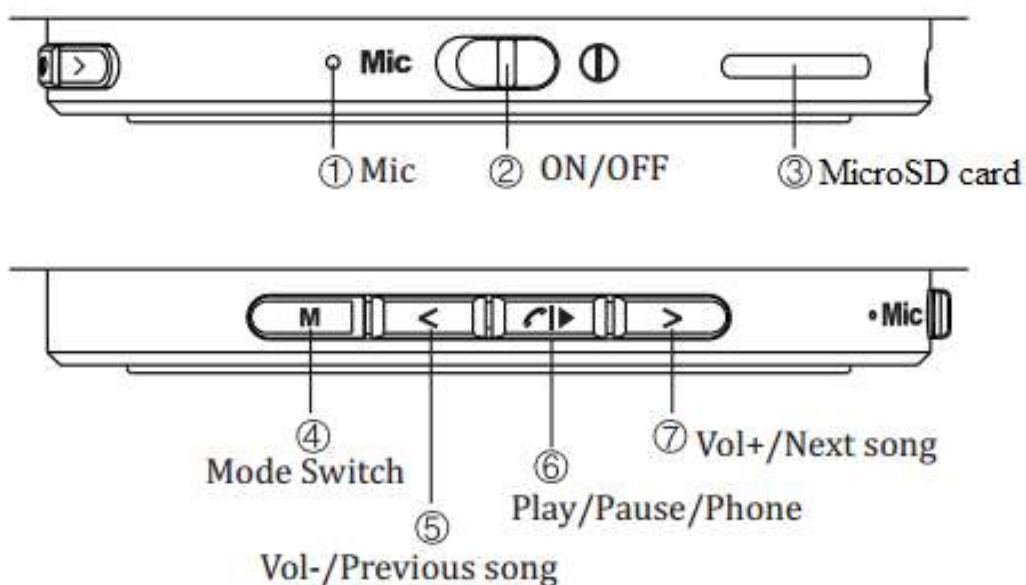

EN	NL
Function Keys:	Functietoetsen
1 Mic	1 Mic
2 ON/OFF	2 AAN/UIT
3 MicroSD card	3 MicroSD-kaart
4 Mode Switch	4 Modusschakelaar
5 Vol-/Previous song	5 Vol-/Vorige track
6 Play/Pause/Phone	6 Start/Pauze/Telefoon
7 Vol+/Next song	7 Vol+/Volgende track