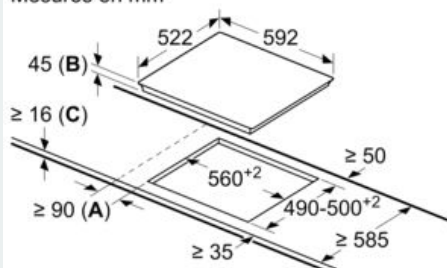

**iQ100, Table électrique, 60 cm, Noir
ET61RBEB8E**

Cotes

Mesures en mm

1. **A** :distance minimale entre la découpe de plaque et le mur.
   B :profondeur d'encastrement
   C :min. 20, éventuellement plus avec le four encastré dessous ; voir l'espace requis pour le four.