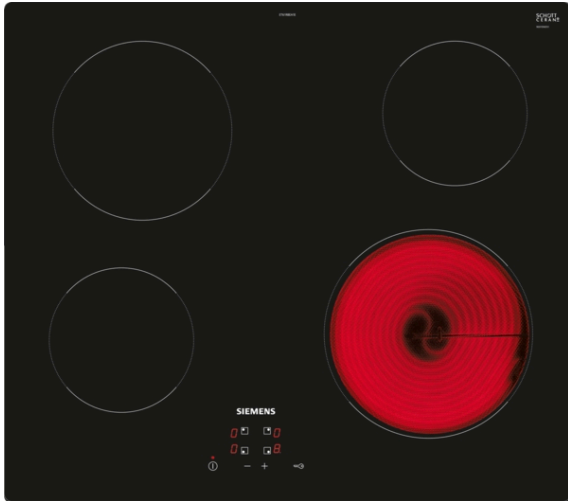

## iQ100, Table électrique, 60 cm, Noir ET61RBEB8E

Table de cuisson moderne en vitrocéramique pour plus de plaisir à cuisiner et moins d'efforts de nettoyage.

- ✓ Le bandeau touchControl permet de contrôler très précisément chacune des quatre zones de cuisson.
- ✓ La sécurité enfants bloque toutes les fonctions, prévenant un allumage accidentel.

#### Données techniques

Appellation produit/famille : Foyer en vitrocéramique  
 Type de construction : Encastrable  
 Source d'énergie : Électricité  
 Nombre de foyers pouvant être utilisés simultanément : 4  
 Niche d'encastrement : 45 x 560-560 x 490-500 mm  
 Largeur appareil : 592 mm  
 Dimensions appareil H x L x P : 45 x 592 x 522 mm  
 Dimensions du produit emballé : 100 x 750 x 590 mm  
 Poids net : 7,5 kg  
 Poids brut : 8,2 kg  
 Témoin de chaleur résiduelle : Indépendant  
 Emplacement du bandeau de commande : Devant de la table  
 Matériau de base de la surface : Vitrocéramique  
 Couleur de la surface : Noir  
 Certificats de conformité : CE, VDE  
 Longueur du cordon électrique : 100 cm  
 Code EAN : 4242003898260  
 Puissance maximum de raccordement : 6600 W  
 Tension : 220-240 V  
 Fréquence : 50-60 Hz

## iQ100, Table électrique, 60 cm, Noir ET61RBEB8E