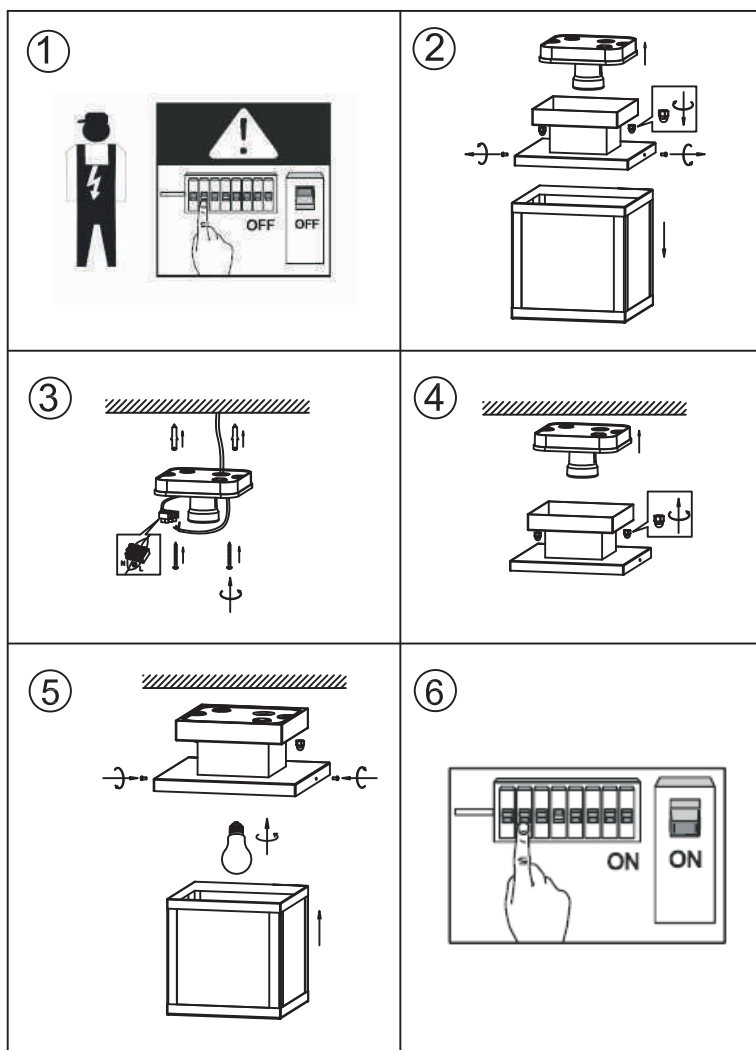

INSTRUCTION MANUAL

Rotterdam CL Black Gold
106584

FittinQ B.V.

Smaragdweg 52, 5527 LB Hapert, The Netherlands
www.qazqa.nl

QAZQA