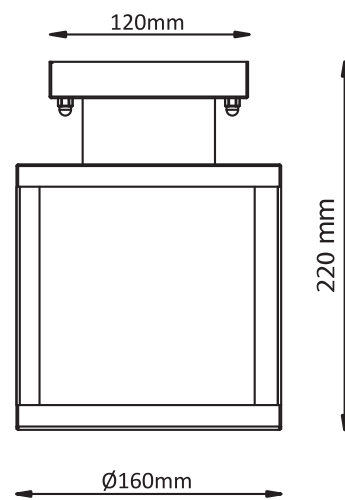

INSTRUCTION MANUAL

Rotterdam CL Black Gold
106584

FittinQ B.V.

Smaragdweg 52, 5527 LB Hapert, The Netherlands
www.qazqa.nl

QAZQA