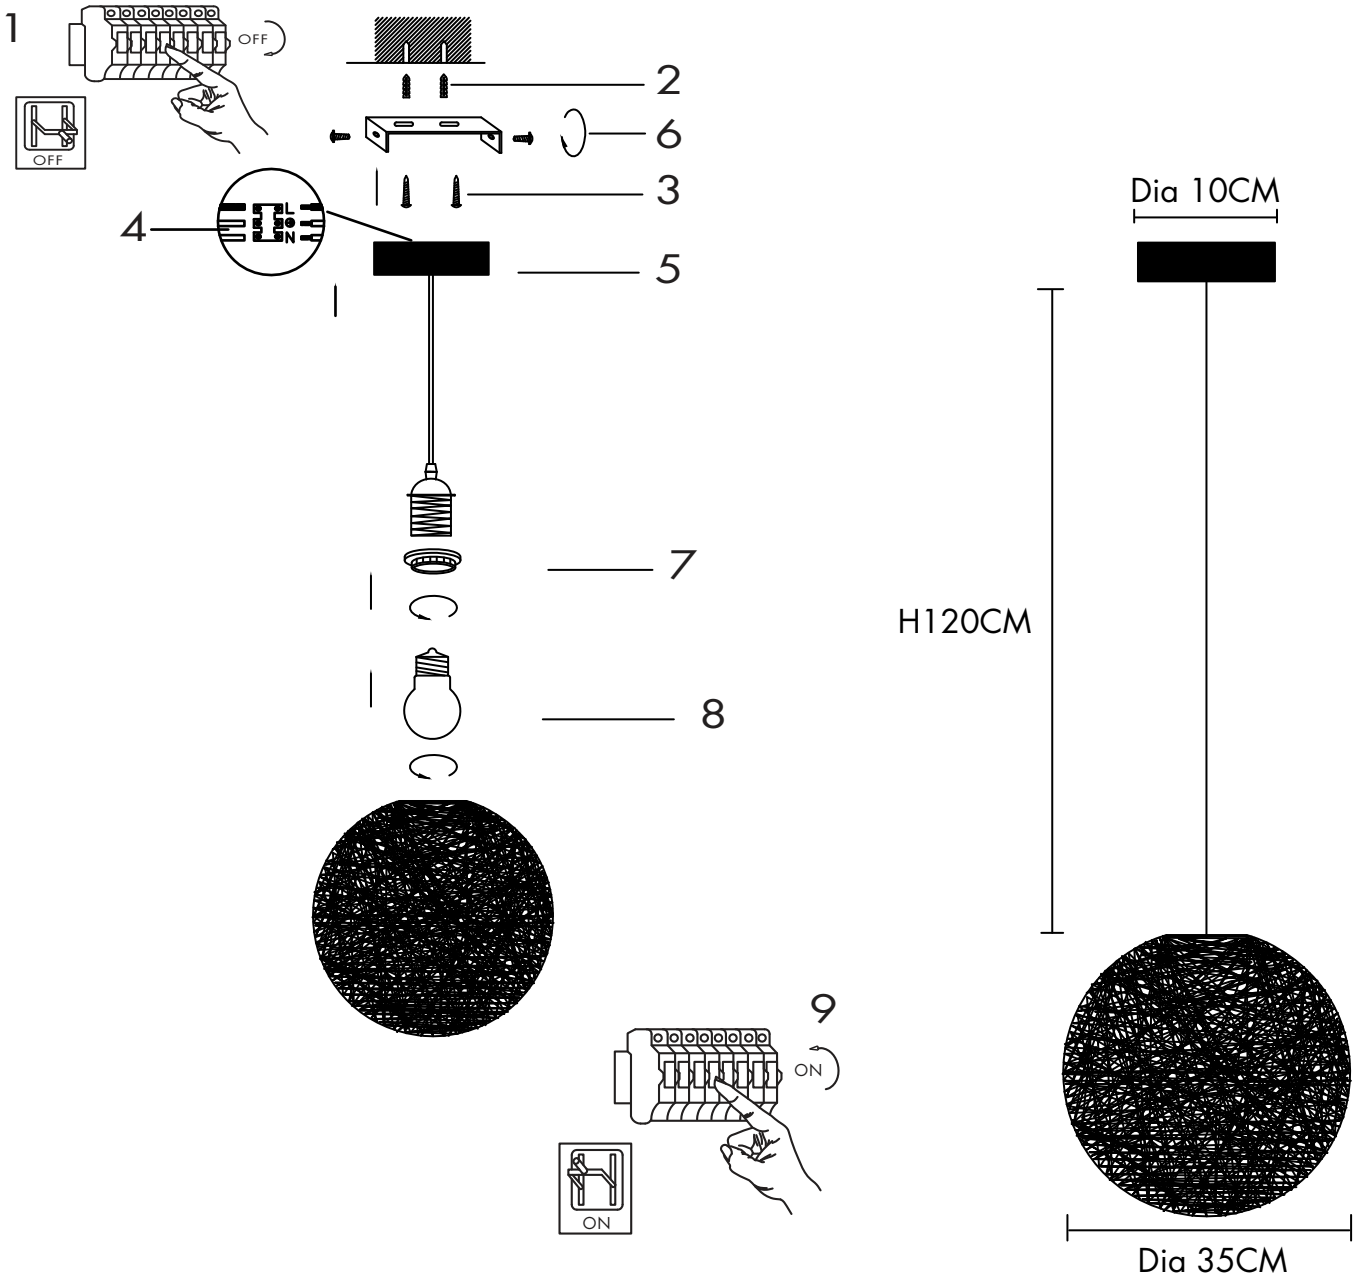

# INSTRUCTION MANUAL

Corda HL 35  
90890, 92965, 90891

**FittinQ B.V.**

Smaragdweg 52, 5527 LB Hapert, The Netherlands  
www.qazqa.nl

QAZQA