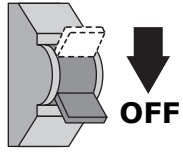

1

Installation Manual

Verona (round)

UPHIX®

2

- 50114401 Verona aluminium
- 50114421 Verona white
- 50114441 Verona gold
- 50114461 Verona black
- 50114464 Verona black

3

230V
GU10
Max.50W