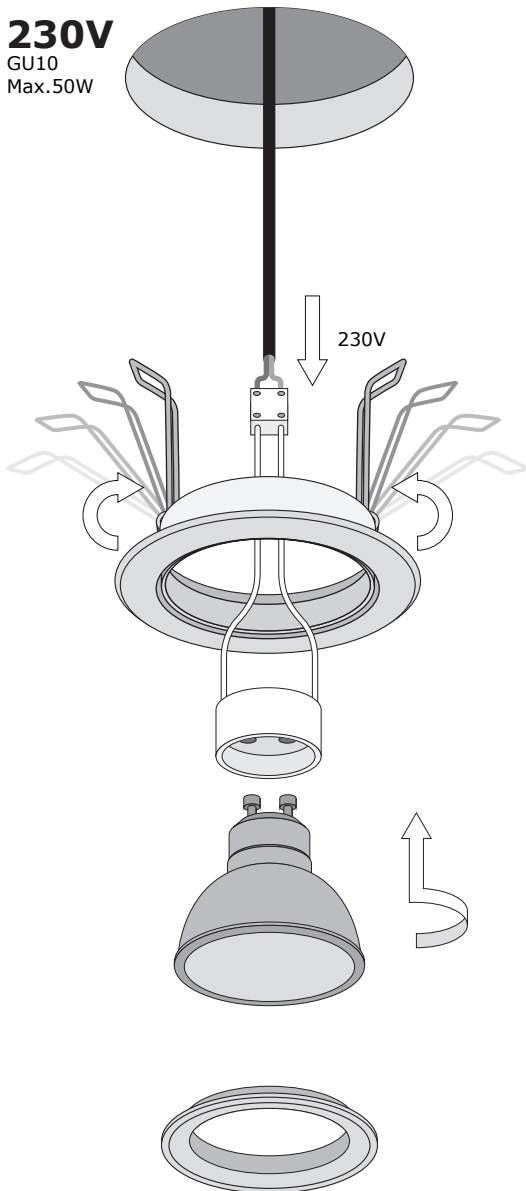

1

Installation Manual

Verona (round)

UPHIX®

2

- 50114401 Verona aluminium
- 50114421 Verona white
- 50114441 Verona gold
- 50114461 Verona black
- 50114464 Verona black

3

230V
GU10
Max.50W

12V
GU5.3
Max.50W
Output 12V
AC/DC

4