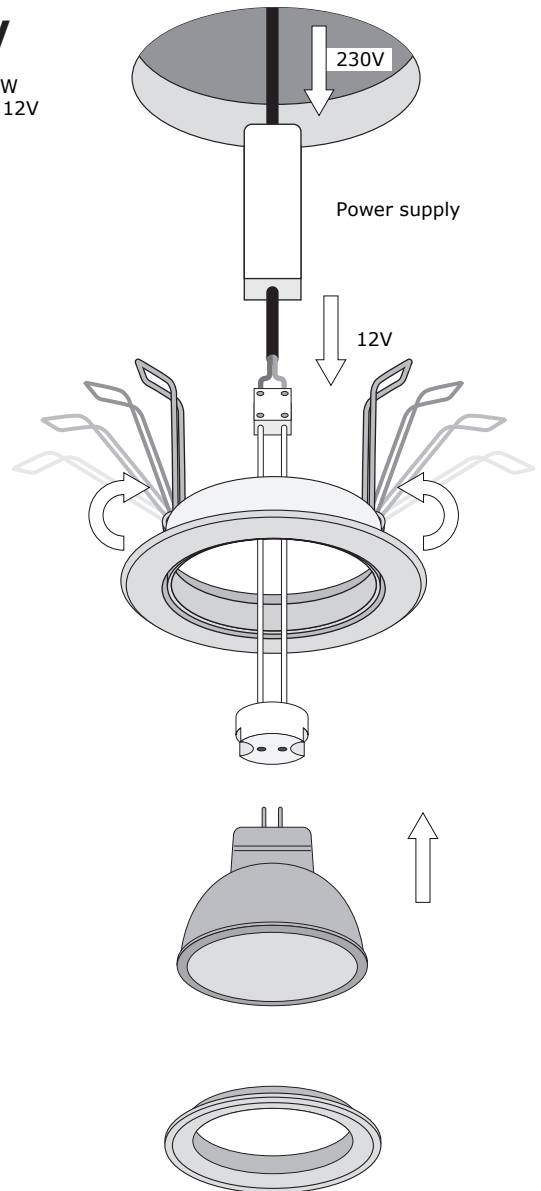

1

Installation Manual

Verona (round)

UPHIX®

2

- 50114401 Verona aluminium
- 50114421 Verona white
- 50114441 Verona gold
- 50114461 Verona black
- 50114464 Verona black

3

230V
GU10
Max.50W

12V
GU5.3
Max.50W
Output 12V
AC/DC

4