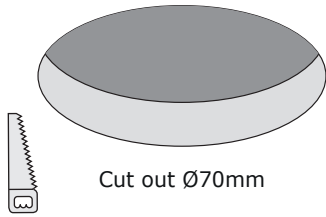

1

Installation Manual

Verona (round)

UPHIX®

2

- 50114401 Verona aluminium
- 50114421 Verona white
- 50114441 Verona gold
- 50114461 Verona black
- 50114464 Verona black

3

230V
GU10
Max.50W