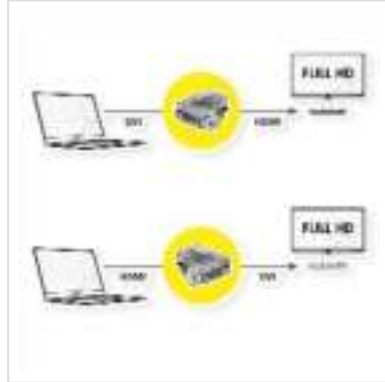

- Voor het aansluiten van een HDMI kabel aan een DVI connector
- Adapter met DVI-D Male en HDMI Female

## Technische specificaties

Producent	ROLINE
Produkt groep	Adapter, Terminatoren, Converter
Produkt type	HDMI-DVI Adapter
Kleur	zwart
Leveringsomvang	1x Adapter
Max. Resolutie	1920 x 1080 / 1920 x 1200 @60Hz (2K, Full HD)
Aansluiting kant 1 (PC)	HDMI Female
Aansluiting kant 2 (Peripherie)	DVI-D Male
Type connector kant 1	DVI-D 24+1, Dual-Link
M/F kant 1	Male
Type connector kant 2	HDMI type A