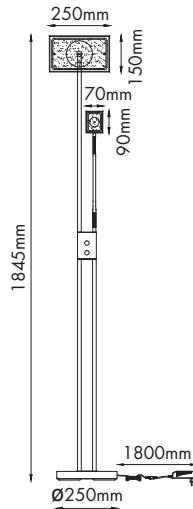

INSTRUCTION MANUAL

Jazzy Square FL
90952/98903

Floor lamp
incl. LED QL7001062
+ QL7001063
2330 +520lm Module
1630 +278lm Lamp
18.5W+4W LED Module
23W Lamp
220-240V~50Hz
2700K
CRI>80
30000 h
15000 ON/OFF

Overall Sizes:

FittinQ B.V.

Smaragdweg 52, 5527 LB Hapert, The Netherlands
www.qazqa.nl

QAZQA

98903

18.5W+4W LED

incl. LED Board: QL7001062/QL7001063

220-240V~50Hz