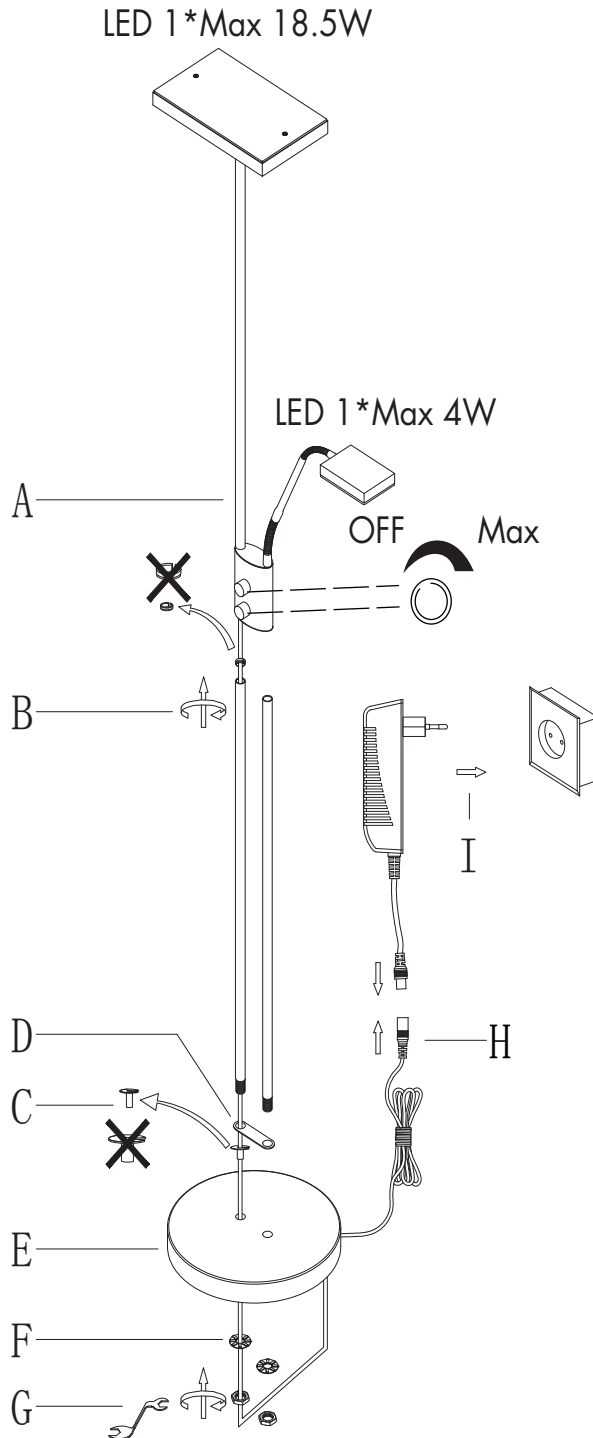

INSTRUCTION MANUAL

Jazzy Square FL
90952/98903

Floor lamp
incl. LED QL7001062
+ QL7001063
2330 +520lm Module
1630 +278lm Lamp
18.5W+4W LED Module
23W Lamp
220-240V~50Hz
2700K
CRI>80
30000 h
15000 ON/OFF

Overall Sizes:

FittinQ B.V.

Smaragdweg 52, 5527 LB Hapert, The Netherlands
www.qazqa.nl

QAZQA

98903

18.5W+4W LED

incl. LED Board: QL7001062/QL7001063

220-240V~50Hz