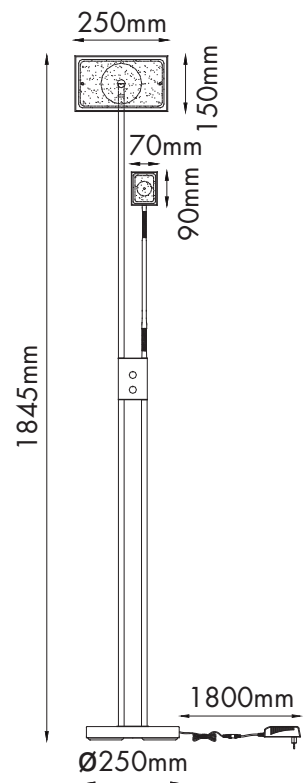

INSTRUCTION MANUAL

Jazzy Square FL
90952/98903

Floor lamp
incl. LED QL7001062
+ QL7001063
2330 +520lm Module
1630 +278lm Lamp
18.5W+4W LED Module
23W Lamp
220-240V~50Hz
2700K
CRI>80
30000 h
15000 ON/OFF

Overall Sizes:

FittinQ B.V.

Smaragdweg 52, 5527 LB Hapert, The Netherlands
www.qazqa.nl

QAZQA

98903

18.5W+4W LED

incl. LED Board: QL7001062/QL7001063

220-240V~50Hz