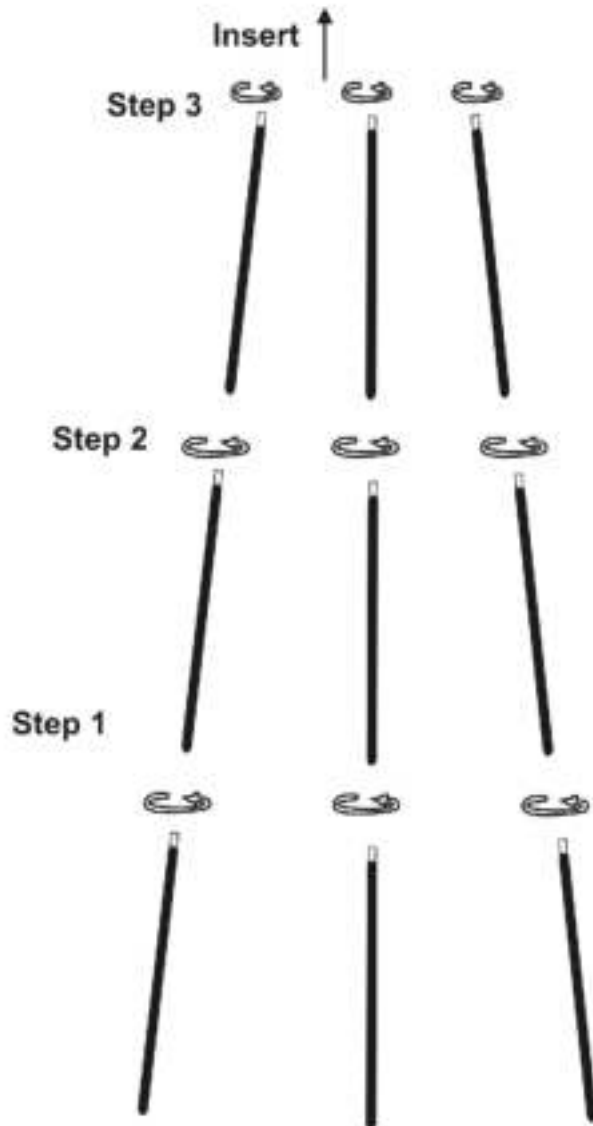

## Evalin FL 1 Bamboo Black Tripod 105076

### Final Product

32 Cm

140 Cm

**FittinQ B.V.**

Smaragdweg 52, 5527 LB Hapert, The Netherlands  
[www.qazqa.nl](http://www.qazqa.nl)

QAZQA