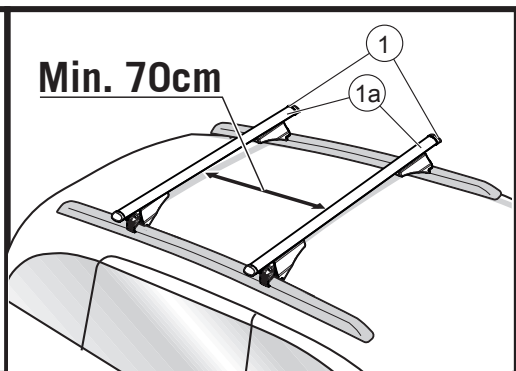

TIGER / AVIA

LEOPARD

LEOPARD

TIGER / AVIA / LEOPARD

TIGER / AVIA

			+	
		Peso (kg)		Portata (kg)
TIGER SILVER	AVIA SILVER	3,5		75
TIGER BLACK	AVIA BLACK	3,4		75
TIGER XL SILVER	AVIA XL SILVER	3,7		75
TIGER XL BLACK	AVIA XL BLACK	3,6		75
LEOPARD		4		75
LEOPARD XL		4,3		75