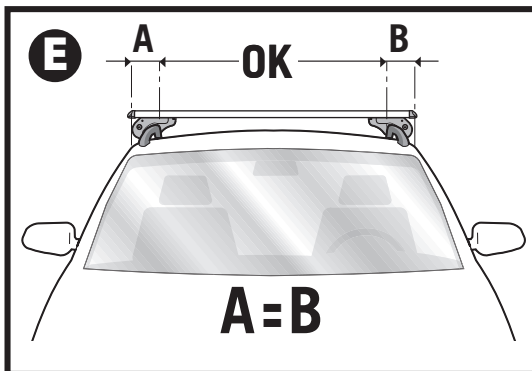

TIGER / AVIA

LEOPARD

LEOPARD

TIGER / AVIA / LEOPARD

TIGER / AVIA

			+	
		Peso (kg)		Portata (kg)
TIGER SILVER	AVIA SILVER	3,5		75
TIGER BLACK	AVIA BLACK	3,4		75
TIGER XL SILVER	AVIA XL SILVER	3,7		75
TIGER XL BLACK	AVIA XL BLACK	3,6		75
LEOPARD		4		75
LEOPARD XL		4,3		75