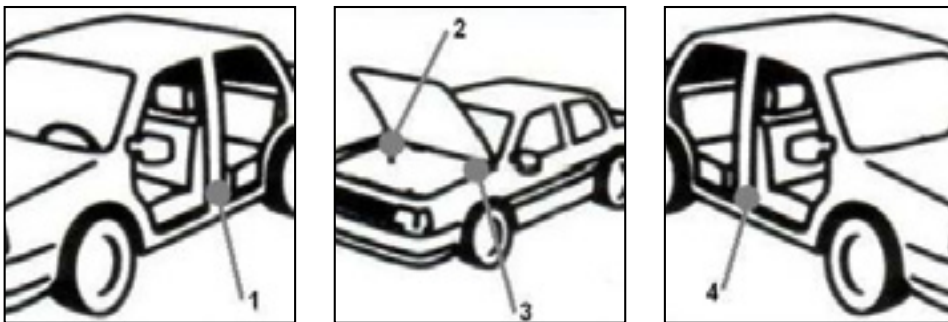

Splash, swift ( bij de deur aan de bestuurders kant )

Baleno, Grand Vitara, Ignis, Liana, SX4 (Onder de motorkap)

Jimmt, Wagon R (Onder de motorkap)

Alto, Carry (bij de deur aan de passagiers kant)

\* Mocht de kleurcode zich hier niet bevinden is deze veelal aangeduid in het onderhoudsboekje.