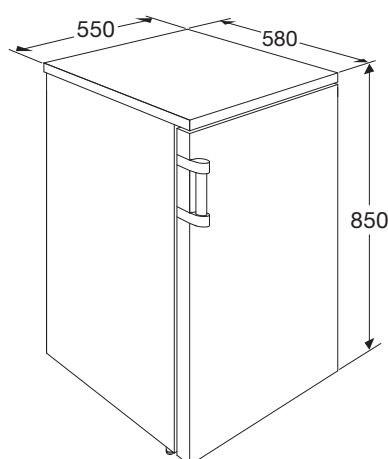

# KIES DE KOELKAST DIE BIJ JE PAST !

Een compacte en toch zeer ruime koelkast van ETNA. Dit tafelmodel heeft ondanks zijn bescheiden omvang ruim voldoende inhoud voor je dagelijkse boodschappen. Naast 3 glazen plateaus heeft de koelkast ook een groentelade.

## **KKV155WIT** TAFELMODEL KOELER (55 CM) € 199,-

- inhoud koelgedeelte 130 liter
  - automatische ontdooiing
  - deur met verwisselbare draairichting
  - LED verlichting
  - 3 glazen legplateaus met lekrand
  - 1 brede groentelade
- 
- |                       |                    |
|-----------------------|--------------------|
| • afmeting (hxbxd)    | 850 x 550 x 580 mm |
| • aansluitwaarde      | 80 W               |
| • verbruik per 24 uur | 0,31 kWh           |
| • energieklassen      | A+                 |
| • geluidsniveau       | 41 dB(A)           |