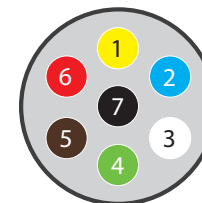

Jäger systeem 13 polig

Pin	Functie	Kleur
1	Richtingaanwijzer links	Geel
2	Mistachterlicht	Blauwe
3	Massa (t.b.c) contacten 1 t/m 8	Wit
4	Richtingaanwijzer rechts	Groen
5	Achterlicht/ breedtelicht en nummerplaat	Bruin
6	Remlichten	Rood
7	Achterlicht/ breedtelicht links	Zwart
8	Achteruitrijverlichting	Grijs
9	Permanente stroomdraad binnenverlichting	Bruin/ blauw
10	Laadkabel voor caravanaccu/ koelkast	Bruin/ rood
11	Geen bestemming (ev t. massa)	Wit/ rood
12	Geen bestemming	Wit
13	Massa (t.b.v . contacten 9 t/m 12)	Wit/ zwart

13 Polig Multicon systeem

Pin	Functie	Kleur
1/ L	Richtingaanwijzer links	Geel
2/ 54g	Mistachterlicht	Blauw
3/ 31	Massa	Wit
4/ R	Richtingaanwijzer rechts	Groen
5/ 58 R	Achterlicht rechts	Bruin
6/ 54	Remlicht	Rood
7/ 58 L	Achterlicht links	Zwart
8	Achteruitrijlicht	Roze
9	Permanente Stroomdraad	Oranje
10	Laadkabel voor caravanaccu/ koelkast	Donkergrijs
11	Massa (pin 10)	Wit/ zwart
12	Trailer herkenning	Licht grijs
13	Aarde (voor pin 9 t/m 12)	Wit/ rood

FR MANUEL SCHÉMAS DE CONNEXION

Système universel 7 pôles

Pôles	Fonction	Couleur
1 / L	Clignotant gauche	Jaune
2 / 54g	Courant constant	Bleu
3 / 31	Masse	Blanc
4 / R	Clignotant droit	Vert
5 / 58 R	Feu arrière droit	Marron
6 / 54	Feu de freinage	Rouge
7 / 58 L	Feu arrière gauche	Noir

Jäger système 13 pôles

Pôles	Fonction	Couleur
1	Clignotant gauche	Jaune
2	Feux anti-brouillard arrière	Bleu
3	Contacts au sol 1 à 8	Blanc
4	Clignotant droit	Vert
5	Feu arrière/ largeur et plaque d'immatriculation droite	Marron
6	Feu de freinage	Rouge
7	Feu arrière gauche/ feu de position avant	Noir
8	Feu de recul	Gris
9	Éclairage intérieur à puissance constante	Marron / bleu
10	Câble de charge pour batterie de caravane / réfrigérateur	Marron / rouge
11	Aucune destination (peut-être en masse)	Blanc / rouge
12	Pas de destination	Blanc
13	Terre (pour broche 9 à 12)	Blanc / noir