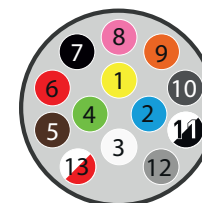

DE HINWEISE ANSCHLUSSPLÄNE

Übersicht über 7 Pins

Pin	Funktion	Farbe
1 / L	Blinker links	Gelb
2 / 54g	Konstanter Strom	Blau
3 / 31	Masse	Weiß
4 / R	Blinker rechts	Grün
5 / 58 R	Rechtes Rücklicht	Braun
6 / 54	Bremslicht	Rot
7 / 58 L	Linkes Rücklicht	Schwarz

13 Polig Multicon systeem

Pin	Functie	Kleur
1/ L	Richtingaanwijzer links	Geel
2/ 54g	Mistachterlicht	Blauw
3/ 31	Massa	Wit
4/ R	Richtingaanwijzer rechts	Groen
5/ 58 R	Achterlicht rechts	Bruin
6/ 54	Remlicht	Rood
7/ 58 L	Achterlicht links	Zwart
8	Achteruitrijlicht	Roze
9	Permanente Stroomdraad	Oranje
10	Laadkabel voor caravanaccu/ koelkast	Donkergrijs
11	Massa (pin 10)	Wit/ zwart
12	Trailer herkenning	Licht grijs
13	Aarde (voor pin 9 t/m 12)	Wit/ rood

FR MANUEL SCHÉMAS DE CONNEXION

Système universel 7 pôles

Pôles	Fonction	Couleur
1 / L	Clignotant gauche	Jaune
2 / 54g	Courant constant	Bleu
3 / 31	Masse	Blanc
4 / R	Clignotant droit	Vert
5 / 58 R	Feu arrière droit	Marron
6 / 54	Feu de freinage	Rouge
7 / 58 L	Feu arrière gauche	Noir

Jäger système 13 pôles

Pôles	Fonction	Couleur
1	Clignotant gauche	Jaune
2	Feux anti-brouillard arrière	Bleu
3	Contacts au sol 1 à 8	Blanc
4	Clignotant droit	Vert
5	Feu arrière/ largeur et plaque d'immatriculation droite	Marron
6	Feu de freinage	Rouge
7	Feu arrière gauche/ feu de position avant	Noir
8	Feu de recul	Gris
9	Éclairage intérieur à puissance constante	Marron / bleu
10	Câble de charge pour batterie de caravane / réfrigérateur	Marron / rouge
11	Aucune destination (peut-être en masse)	Blanc / rouge
12	Pas de destination	Blanc
13	Terre (pour broche 9 à 12)	Blanc / noir