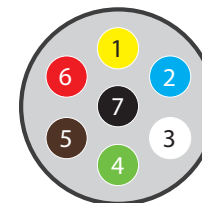

DE HINWEISE ANSCHLUSSPLÄNE

Übersicht über 7 Pins

Pin	Funktion	Farbe
1 / L	Blinker links	Gelb
2 / 54g	Konstanter Strom	Blau
3 / 31	Masse	Weiß
4 / R	Blinker rechts	Grün
5 / 58 R	Rechtes Rücklicht	Braun
6 / 54	Bremslicht	Rot
7 / 58 L	Linkes Rücklicht	Schwarz

EN MANUAL CONNECTION DIAGRAMS

Overview of 7 pins

Pin	Function	Color
1 / L	Left Indicator Light	Yellow
2 / 54g	Constant Current	Blue
3 / 31	Mass	White
4 / R	Right Indicator Light	Green
5 / 58 R	Right Rear Light	Brown
6 / 54	Brake Light	Red
7 / 58 L	Left Rear Light	Black

Jäger système 13 pôles

Pôles	Fonction	Couleur
1	Clignotant gauche	Jaune
2	Feux anti-brouillard arrière	Bleu
3	Contacts au sol 1 à 8	Blanc
4	Clignotant droit	Vert
5	Feu arrière/ largeur et plaque d'immatriculation droite	Marron
6	Feu de freinage	Rouge
7	Feu arrière gauche/ feu de position avant	Noir
8	Feu de recul	Gris
9	Éclairage intérieur à puissance constante	Marron / bleu
10	Câble de charge pour batterie de caravane / réfrigérateur	Marron / rouge
11	Aucune destination (peut-être en masse)	Blanc / rouge
12	Pas de destination	Blanc
13	Terre (pour broche 9 à 12)	Blanc / noir

Système universel 13 pôles

Pôles	Fonction	Couleur
1/ L	Clignotant gauche	Jaune
2/ 54g	Feux anti-brouillard arrière	Bleu
3/ 31	Messe	Blanc
4/ R	Clignotant droit	Vert
5/ 58 R	Feu arrière droit	Marron
6/ 54	Feu de freinage	Rouge
7/ 58 L	Feu arrière gauche	Noir
8	Feu de recul	Rose
9	Puissance constante	Orange
10	Câble de charge pour batterie de caravane / réfrigérateur Masse (broche 10)	Gris foncé
11	Identification de la remorque	Blanc / Noir
12	Terre (pour broche 9 à 12)	Gris clair
13	Terre (pour broche 9)	Blanc / Rouge