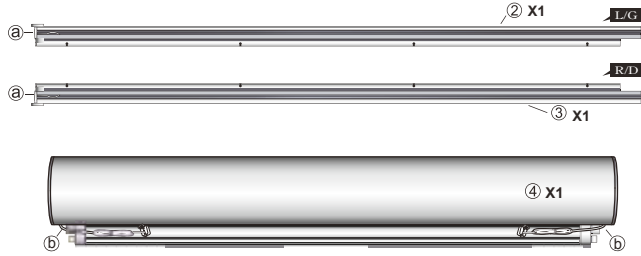

Model no.:
CK02/02
CK04/04
MK04/04
SK06/S06
UK04/U04

Mascot Online BV
Veluwezoom 32
1327 AH Almere
The Netherlands
www.lifa-living.nl

Made in PRC
Batch no.:

(EN) For indoor use only. Keep these instructions for future reference.
(NL) Alleen voor gebruik binnenshuis. Bewaar deze handleiding voor toekomstige referentie.
(FR) Réservez uniquement à une utilisation à l'intérieur. Conservez ce manuel pour référence ultérieure.
(DE) Nur für den Innenbereich. Bewahren Sie diese Anleitung zum späteren Nachschlagen.

	A	B
C02	4	8
C04 / C02	4	10
M04	4	10
M06	4	12
M08	4 <td 14	
S06	4	12
S08	4	14
U08 / U04	4	14