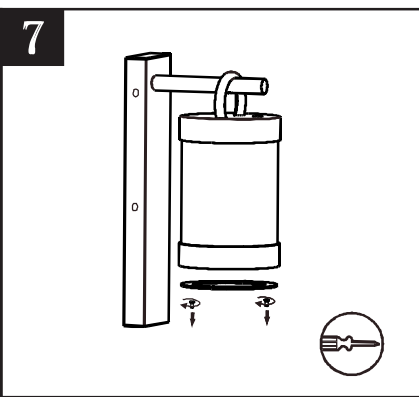

Norėdami saugiai ir teisingai sumontuoti šviestuv vadovaukitės šia instrukcija!

**(ET) HOIATUS!**

Enne monteerimist lugege ohutusjuhised tähelepanelikult läbi!

**(DA) OBS!**

Læs sikkerhedsinformationen nøje, før du monterer produktet!

**(NO) ADVARSEL!**

Les sikkerhetsinformasjonen nøye før du monterer produktet!

**(LV) UZMANĪBU!**

Pirms montāžas uzmanīgi izlasiet drošības norādījumus!

**220-240V~ 50Hz, 1 x E27/ max. 28W**