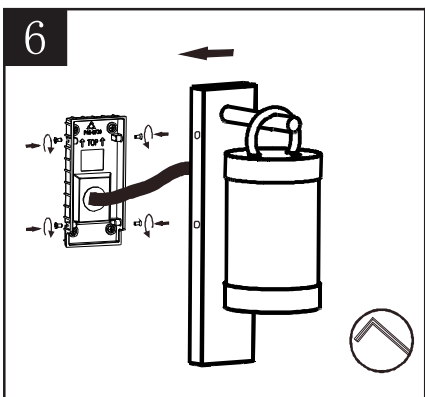

Norėdami saugiai ir teisingai sumontuoti šviestuv vadovaukitės šia instrukcija!

**(ET) HOIATUS!**

Enne monteerimist lugege ohutusjuhised tähelepanelikult läbi!

**(DA) OBS!**

Læs sikkerhedsinformationen nøje, før du monterer produktet!

**(NO) ADVARSEL!**

Les sikkerhetsinformasjonen nøye før du monterer produktet!

**(LV) UZMANĪBU!**

Pirms montāžas uzmanīgi izlasiet drošības norādījumus!

**220-240V~ 50Hz, 1 x E27/ max. 28W**