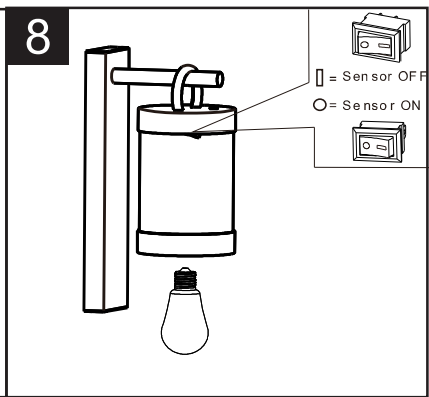

Norėdami saugiai ir teisingai sumontuoti šviestuv vadovaukitės šia instrukcija!

**(ET) HOIATUS!**

Enne monteerimist lugege ohutusjuhised tähelepanelikult läbi!

**(DA) OBS!**

Læs sikkerhedsinformationen nøje, før du monterer produktet!

**(NO) ADVARSEL!**

Les sikkerhetsinformasjonen nøye før du monterer produktet!

**(LV) UZMANĪBU!**

Pirms montāžas uzmanīgi izlasiet drošības norādījumus!

**220-240V~ 50Hz, 1 x E27/ max. 28W**