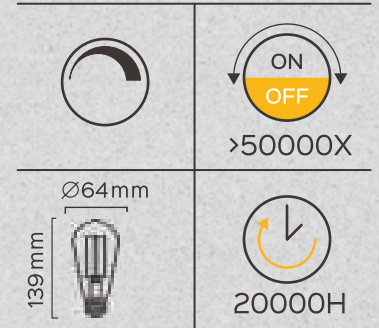

# 7\*7\*15 CM

**LED Filament ST64**  
**5WATT 380LUMEN**

**ST64 E27 5W 380Lm 2200K**  
**Gold Dimmable**  
**02431**

**380**  
**LUMEN**  
**40W=5WATT**  
**220-240VOLT**

Re-order? Go to  
[www.luedd.com](http://www.luedd.com)  
and use article number 02431

**G**  
BEAM ANGLE 330°  
40W=5WATT  
2200K  
E27  
CRI>80