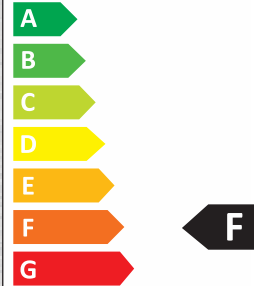

# 4\*4\*13.5cm

LUEDD

LED Filament BXS35  
25W= 1W 100 LM E14

LED Filament BXS35  
1 WATT 100 LUMEN

BXS35 E14 1W 100Lm 2200K  
Clear  
01081

Luedd  
01081

1 kWh/1000h

2019/2015

Re-order? Go to  
[www.luedd.com](http://www.luedd.com)  
and use article number **01081**

100  
LUMEN

25W= 1WATT

220-240VOLT

>50000X

F

BEAM ANGLE 330°

25W= 1WATT

E14

CRI>80

LUEDD

LUEDD

LUEDD

LUEDD

UK CE  
RoHS  
WEEE