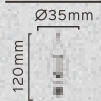

# 4\*4\*13.5cm

LUEDD

LED Filament BXS35  
25W= 1W 100 LM E14

LED Filament BXS35  
1 WATT 100 LUMEN

BXS35 E14 1W 100Lm 2200K  
Clear  
01081

Luedd  
01081

1 kWh/1000h

2019/2015

Re-order? Go to  
[www.luedd.com](http://www.luedd.com)  
and use article number **01081**

100  
LUMEN

25W= 1WATT

220-240VOLT

>50000X

F

BEAM ANGLE 330°

25W= 1WATT