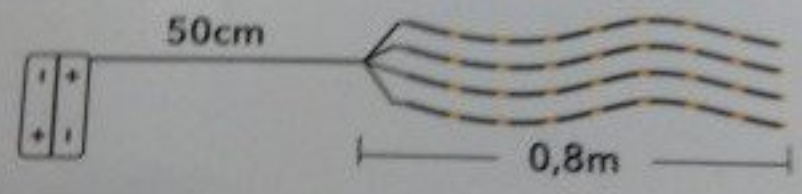

kind binnen bereik van 1,5 meter. 2 "ON" voor continu aan, 3 "OFF" voor continu uit.  
 automatisch 6 uur aan en 18 uur uit. 2 "ON" voor continu aan, 3 "OFF" voor continu uit.  
**FR** - Pour usage intérieur uniquement. Le câble de cet ensemble d'éclairage ne peut  
 pas être remplacé : si le câble est endommagé, l'ensemble d'éclairage doit être détruit.  
 Les lampes ne peuvent pas être remplacées. Cette guirlande n'est pas un jouet - tenir  
 hors de portée des enfants. Cet ensemble d'éclairage a 3 fonctions : 1. "TIMER" pour  
 allumé pendant 6 heures et éteint pendant 18 heures, 2. "ON" pour allumé en continu,  
 3. "OFF" pour éteint en continu.  
**DE** - Nur für den Einsatz im Innenbereich. Das flexible Kabel dieses Beleuchtungssets  
 kann nicht ausgetauscht werden; wenn das Kabel beschädigt ist, ist das Beleuchtungs-  
 set zu beseitigen. Die Lampen können nicht ausgetauscht werden. Diese Lichtkette ist  
 kein Kinderspielzeug - bitte für Kinder unzugänglich anbringen. Dieses Beleuchtungs-  
 set hat 3 Einstellungen: 1. „ON“ = Dauerbetrieb, 2. „TIMER“ = automatisch 6 St. an und  
 18 St. aus, 3. „OFF“ = dauerhaft aus.  
**EN** - The external flexible cable or cord of this luminaire cannot be replaced; if the cord  
 is damaged, the luminaire shall be destroyed. Do not connect the chain to the supply  
 while it is in the packing. The lamps are not replaceable. This light set has 3 functions: 1.  
 "ON" for continuously switched on; 2. "TIMER" for switching the light on/off automati-  
 cally (6 hours on and 18 hours off); 3. "OFF" for continuously switched off.