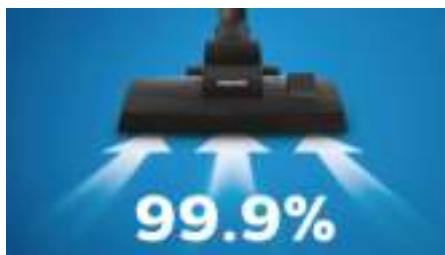

Points forts

Moteur ultra-efficace de 850 W

Le moteur ultra-efficace de 850 W offre une puissance d'aspiration élevée pour un excellent nettoyage.

Aspiration de la poussière à 99,9 %

La brosse multi-usage et la puissance d'aspiration élevée assurent l'aspiration de 99,9 % de la poussière fine.*