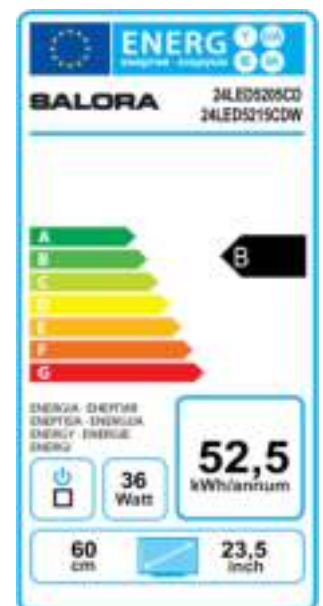

24LED5215CDW

24" (61CM) 200HZ FULL HD LED TV MET DVD, DVB-T/C, CI+, MPEG4 EN USB

Schitterende witte borderless 24" (61CM) 200Hz Full HD LED televisie. Ingebouwde DVD speler, DVB-T/C tuner met CI+, welke digitale kabel TV met Mpeg4 ondersteunt. USB aansluiting. Glasplaat voor extra bescherming.

PANEL

24" (61CM) 200Hz Full HD LED televisie
Resolutie 1920x1080
Contrast ratio 5000:1
Helderheid: 400 cd/m²
Reactietijd 4ms (G-G)

AANSLUITINGEN

CI Slot voor DVB-T/C CAM
3x HDMI (1.3), USB (2.0), SPDIF
Scart, VGA, AV In, YPbPr In, Antenne, Hoofdtelefoon
12V

DVD SPELER

CD, CD-R(W), DVD, DVD±R(W), MP3, JPEG, XviD

SOUND

A2 + Nicam stereo
2x 3 Watt (RMS)

FEATURES

200Hz technologie
CI+ voor digitale kabeltelevisie (Mpeg4) van diverse aanbieders
VESA (100x100) voor wandmontage
Schitterend wit design met glasplaat
Weergave van film, muziek en foto's via USB (MP3, JPEG, XviD)
Teletekst
Eco Standby < 1W

TECHNICAL SPECS

EAN: 4770193856598
HxBxD: 403x580x158 MM (product)
Gewicht: 5,8 KG
HxBxD: 474x649x236 MM (verpakking)
Gewicht: 7,8 KG