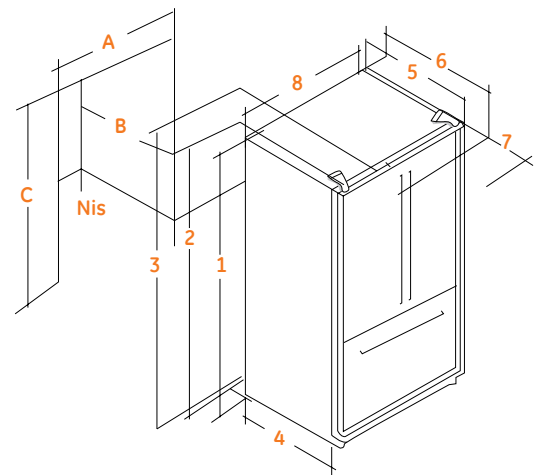

Afmetingen

(Afmetingen in mm)	Model Uitvoering	GFCE1NFD SS	GFCE1NFD SSF
1. Hoogte tot bovenkant kast		1753	1779
2. Hoogte tot boven scharnier		1779	1779
3. Hoogte tot bovenkant deur		1780	1780
4. Diepte kast zonder deur		613	613
5. Diepte zonder handgreep		672	672
6. Diepte incl. handgreep		725	725
7. Totale diepte met koelkastdeur 90° open		1106	1106
8. Breedte (kast)		910	920
Afmetingen Nis			
A. Breedte Nis		920	926
B. Diepte Nis		635	635
C. Hoogte Nis		1785	1785