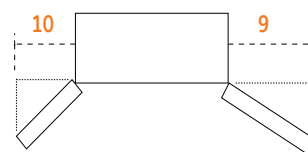

Maxi. gewicht van de panelen: 17 kg koelkast en 13 kg vriezerdeur.