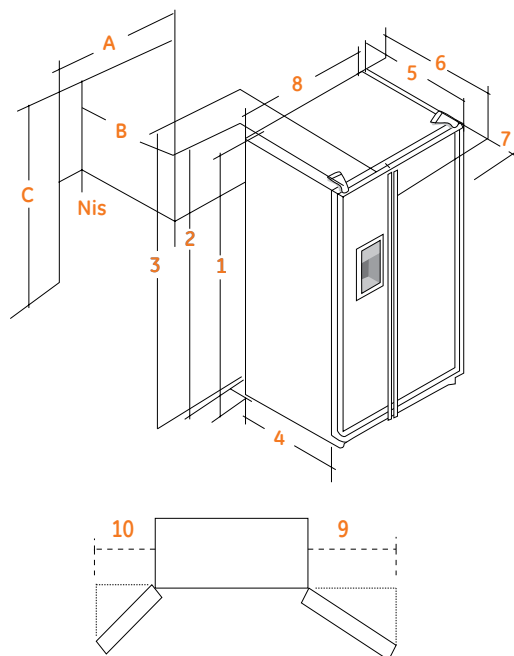

- » Energieklasse A+
- » Inverter technologie
- » Externe elektronische bediening met actuele temperatuur weergave¹
- » Hoge lightTouch ijsdispenser met LED verlichting en kinderslot².
- » Afgesloten vak voor zuivel³
- » Deurvak voor blikjes⁴
- » Verstelbare Clearlook deurvakken⁵
- » ClimateKeeper temperatuurbelasting⁶
- » Uitschuifbare glazen draagplateaus⁷
- » Delicatessenlade (temp. verstelbaar)⁸
- » Groente- en fruitlade met vochtregeling⁹
- » CustomCool lade¹⁰
- » Crisp Clear LED binnenverlichting¹¹
- » GE Smartwater interne waterfilter¹²
- » Waterdispenser met Ultraflow Ijsdispenser voor crushed ijs en ijsblokjes¹⁴
- » PreciseFill functie & QuickIce functie¹⁵
- » TurboCool functie¹⁶
- » FrostGuard No-Frost Technology¹⁷
- » Geïntregeerde elektronische ijsmachine¹⁸
- » Slide 'n Store uittrekbare vriezermanden¹⁹
- » Minibar²⁰

Afmetingen

(Afmetingen in mm)	Model Uitvoering	MEM30VHD 7E/ SSF	MEM30VHD WW / SS
1. Hoogte tot bovenkant kast		1810	1754
2. Hoogte tot boven scharnier		nvt	1766
3. Hoogte tot bovenkant deur		nvt	nvt
4. Diepte kast zonder deur		725	712
5. Diepte zonder handgreep		866	853
6. Diepte incl. handgreep		928	915
7. Totale diepte met koelkastdeur 90° open		1284	1271
8. Breedte		925	909
9. Breedte opening deur (R)		478	478
10. Breedte opening deur (L)		365	365
Afmetingen Nis			
A. Breedte Nis		930	915
B. Diepte Nis		737	737
C. Hoogte Nis		1830	1780