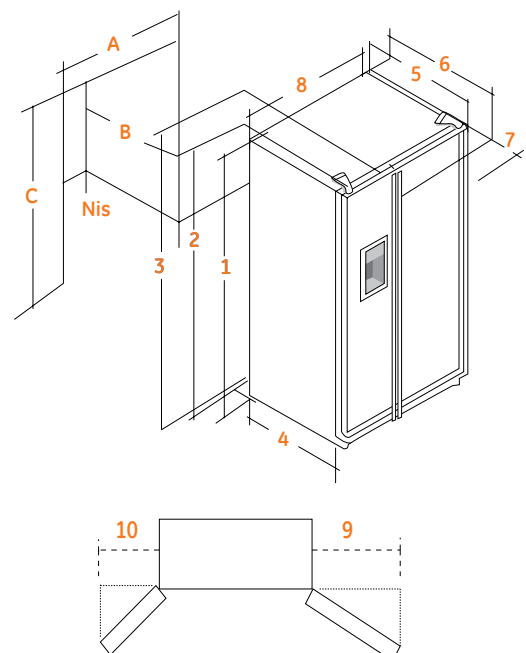

- hxbxd*: 1805x916x607mm *(diepte zonder deur)
- Geschikt voor inbouw en vrijstaand
- Volledig in kleur
- Deuren, zijkanten, top en plint in kleur
- Lange inox buisgrepen
- Rechte hoeken
- Verzonken ijsdispenser
- Inhoud 643L (bruto)

- hxbxd*: 1805x916x607mm *(diepte zonder deur)
- Geschikt voor inbouw en vrijstaand
- Volledig in kleur
- Deuren, zijkanten, top en plint zwart
- Lange inox buisgrepen
- Rechte hoeken
- Verzonken ijsdispenser
- Inhoud 643L (bruto)

- hxbxd*: 1805x916x607mm *(diepte zonder deur)
- Geschikt voor inbouw en vrijstaand
- Volledig in kleur
- Deuren, zijkanten, top en plint wit
- Lange inox buisgrepen
- Rechte hoeken
- Verzonken ijsdispenser
- Inhoud 643L (bruto)

Afmetingen

Afmetingen in (mm)	uitvoering
ORG S2 DFF - OKGS2DBF	60/6R-W-B
1. Hoogte tot bovenkant kast	1805
2. Hoogte tot boven scharnier	nvt
3. Hoogte tot bovenkant deur	nvt
4. Diepte kast zonder deur	607
5. Diepte zonder handgreep	679
6. Diepte incl. handgreep	720
7. Totale diepte met koelkastdeur 90° open	1157
8. Breedte	916
9. Breedte opening deur (R)	453
10. Breedte opening deur (L)	324
Afmetingen Nis	
A. Breedte Nis	922
B. Diepte Nis	632
C. Hoogte Nis	1825