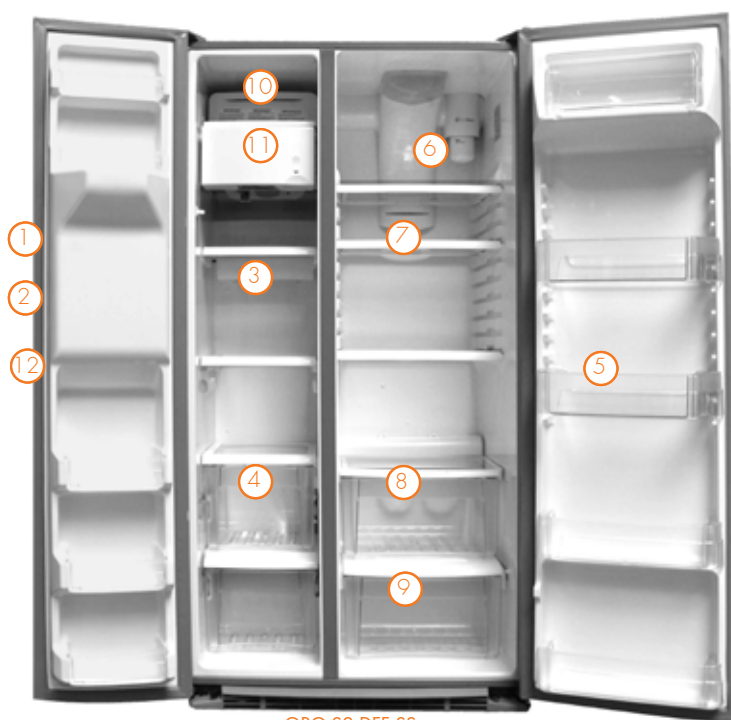

Interne icemaker optioneel

ORG S2 DFF SS

- › Energieklasse A+
- › Inverter technologie
- › ClimateGuard temperatuurbeheer
- › Externe elektronische bediening met actuele temperatuur weergave^{1*}
- › Hoge lightTouch ijsdispenser met LED verlichting en kinderslot^{2*}
- › FrostGuard No-Frost Technology³
- › Uitschuifbare transparante laden⁴
- › Verstelbare transparante deurvakken⁵
- › Interne waterfilter (MWF)^{6*}
- › Uitschuifbare glazen draagplateaus⁷
- › Groente- en fruitlade met vochtregeling⁸
- › Afgesloten lade voor vlees en vis⁹
- › Roomijs bewaarplateau (Sweetspot)^{10**}
- › Geïntegreerde elektronische ijsmachine^{11**}
- › Water- en ijsdispenser voor crushed ijs, ijsblokjes en gezuiverd water^{12*}

* Niet op OKG serie, zonder dispenser

** Optioneel voor OKG serie, zonder dispenser