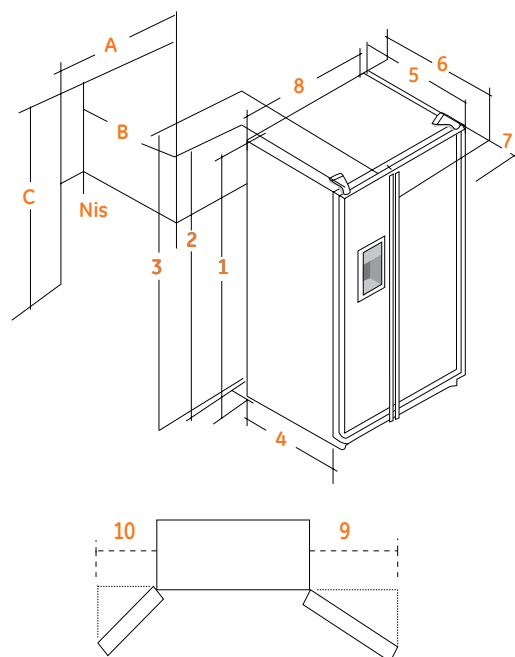

## Afmetingen

(Afmetingen in mm)	Model Uitvoering	RCE24VGF 6E/CUS/SSF	RCE24VGF 3E	RCE24VGF SS
1. Hoogte tot bovenkant kast		1810	1754	1754
2. Hoogte tot boven scharnier		nvt	1766	1766
3. Hoogte tot bovenkant deur		nvt	1794	nvt
4. Diepte kast zonder deur		620	607	607
5. Diepte zonder handgreep		692	679	679
6. Diepte incl. handgreep		733	720	720
7. Diepte met deur 90° open		1170	1157	1157
8. Breedte		917	909	909
9. Breedte opening deur (R)		453	453	453
10. Breedte opening deur (L)		324	324	324
Afmetingen Nis				
A. Breedte Nis		923	915	915
B. Diepte Nis		632	632	632
C. Hoogte Nis		1830	1780	1780