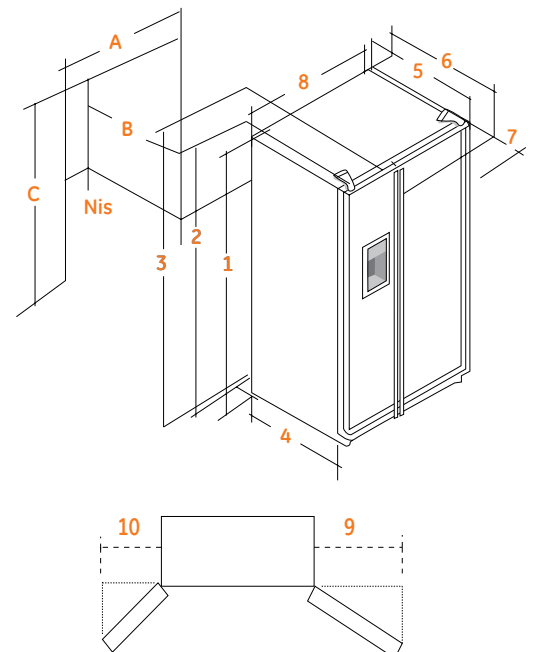

## Afmetingen

Afmetingen in (mm)	Model Uitvoering	ORE24CGF 30/3Z-R-W	Vlakte inbouw BIK (inbouwkit)
1. Hoogte tot bovenkant kast		1754	-
2. Hoogte tot boven scharnier		1766	-
3. Hoogte tot bovenkant deur		1794	-
4. Diepte kast zonder deur		607	-
5. Diepte zonder handgreep		679	-
6. Diepte incl. handgreep		720	-
7. Totale diepte met koelkastdeur 90° open		1158	-
8. Breedte		909	-
9. Breedte opening deur (R)		453	-
10. Breedte opening deur (L)		324	-
Afmetingen Nis			-
A. Breedte Nis		915	1000
B. Diepte Nis		632	710
C. Hoogte Nis		1780	1835