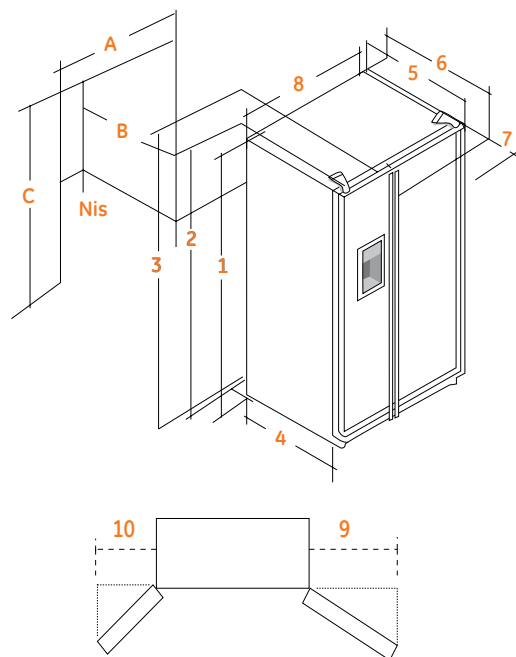

- » Energieklasse A+
- » Inverter technologie
- » ClimateGuard temperatuurbeheer
- » Externe elektronische bediening met actuele temperatuur weergave¹
- » Hoge lightTouch ijsdispenser met LED verlichting en kinderslot².
- » FrostGuard No-Frost Technology³
- » Uitschuifbare manden en -rekjes⁴
- » Verstelbare Clearlook deurvakken⁵
- » GE Smartwater interne waterfilter⁶
- » Uitschuifbare glazen draagplateaus⁷
- » Groente- en fruitlade met vochtregeling⁸
- » Afgesloten lade voor vlees en vis⁹
- » Sweetspot bewaarplateau¹⁰
- » Crisp Clear LED binnenverlichting¹¹
- » Geïntregeerde elektronische ijsmachine¹²
- » Waterdispenser met Ultraflow Ijsdispenser voor crushed ijs en ijsblokjes¹³

Afmetingen

Afmetingen in (mm)	Model Uitvoering	ORE24CGF WW-SS	ORE24CGF NB60/SSF	ORE24CGF 8W/8R/8B
1. Hoogte tot bovenkant kast		1754	1810	1794
2. Hoogte tot boven scharnier		1766	nvt	nvt
3. Hoogte tot bovenkant deur		nvt	nvt	1794
4. Diepte kast zonder deur		607	607	607
5. Diepte zonder handgreep		679	679	679
6. Diepte incl. handgreep		720	720	720
7. Totale diepte met koelkastdeur 90° open		1158	1158	1158
8. Breedte		909	916	916
9. Breedte opening deur (R)		453	453	453
10. Breedte opening deur (L)		324	324	324
Afmetingen Nis				
A. Breedte Nis		915	922	922
B. Diepte Nis		632	632	632
C. Hoogte Nis		1780	1830	1820