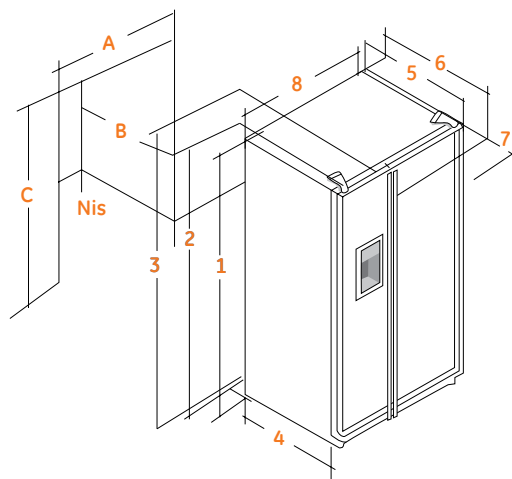

Maxi. gewicht van de panelen: 17 kg koelkast en 13 kg vriezerdeur.