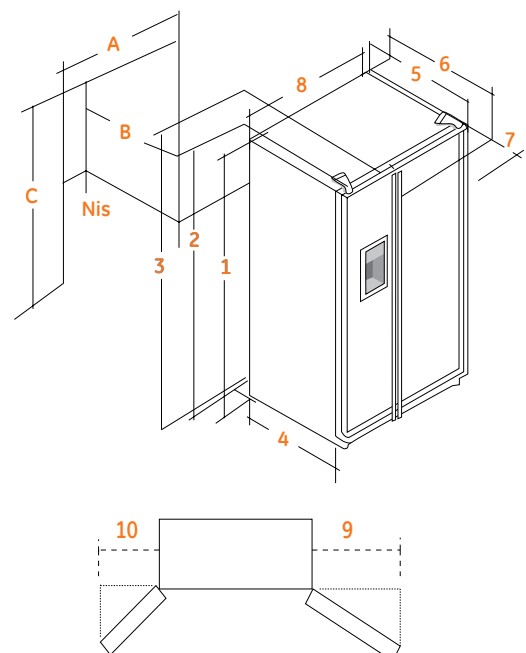

De nieuwe "global"serie, afgeronde hoeken

ORG S2 DFF SS Deuren INOX (rvs)

- hxbxd*: 1766x909x607mm
  *(diepte zonder deur)
- Voor inbouw en vrijstaand
- Deuren inox
- Grijs kast met ledermotief
- Inox handgrepen
- Afgeronde hoeken
- Verzonken water- en ijsdispenser
- Inhoud 643L (bruto)

ORG S2 DFF SSF Full INOX (rvs)

- hxbxd*: 1805x916x607mm
  *(diepte zonder deur)
- Voor inbouw en vrijstaand
- Volledig inox
- Deuren, zijpanelen, top en plint inox
- Inox handgrepen
- Afgeronde hoeken
- Verzonken water- en ijsdispenser
- Inhoud 643L (bruto)

Optioneel: Lange inox (rvs) buisgrepen

- Lange inox (rvs) buisgrepen
- Geschikt voor alle modellen uit de Global serie

Afmetingen

Afmetingen in (mm)	uitvoeringen WW & SS	uitvoering SSF
ORG S2 DFF - OKGS2DBF		
1. Hoogte tot bovenkant kast	1754	1805
2. Hoogte tot boven scharnier	1766	nvt
3. Hoogte tot bovenkant deur	nvt	nvt
4. Diepte kast zonder deur	607	607
5. Diepte zonder handgreep	679	679
6. Diepte incl. handgreep	720	720
7. Totale diepte met koelkastdeur 90° open	1157	1157
8. Breedte	909	916
9. Breedte opening deur (R)	453	453
10. Breedte opening deur (L)	324	324
Afmetingen Nis		
A. Breedte Nis	915	922
B. Diepte Nis	632	632
C. Hoogte Nis	1780	1825