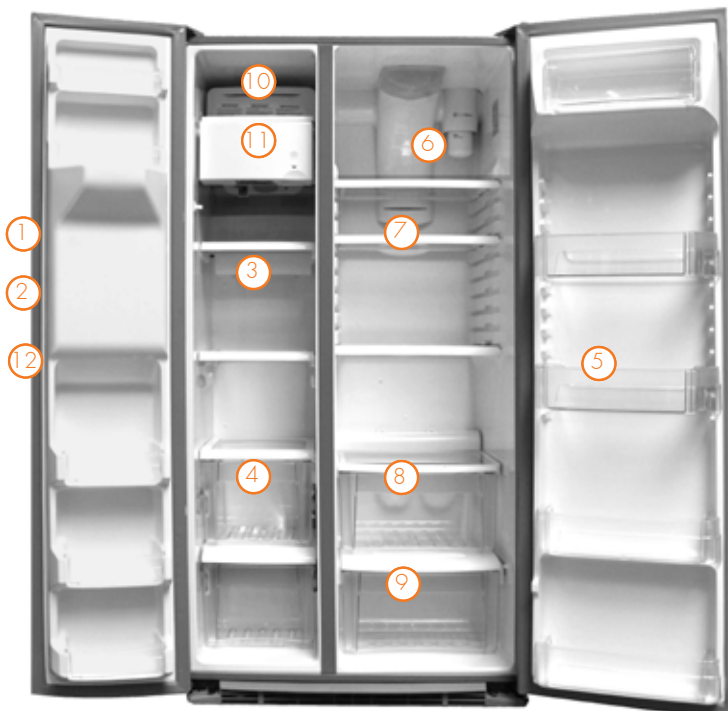

Interne icemaker optioneel

ORG S2 DFF SS

- › Energieklasse A+
- › Inverter technologie
- › ClimateGuard temperatuurbeheer
- › Externe elektronische bediening met actuele temperatuur weergave^{1*}
- › Hoge lightTouch ijsdispenser met LED verlichting en kinderslot^{2*}
- › FrostGuard No-Frost Technology³
- › Uitschuifbare transparante laden⁴
- › Verstelbare transparante deurvakken⁵
- › Interne waterfilter (MWF)^{6*}
- › Uitschuifbare glazen draagplateaus⁷
- › Groente- en fruitlade met vochtregeling⁸
- › Afgesloten lade voor vlees en vis⁹
- › Roomijs bewaarplateau (Sweetspot)^{10**}
- › Geïntegreerde elektronische ijsmachine^{11**}
- › Water- en ijsdispenser voor crushed ijs, ijsblokjes en gezuiverd water^{12*}

* Niet op OKG serie, zonder dispenser

** Optioneel voor OKG serie, zonder dispenser