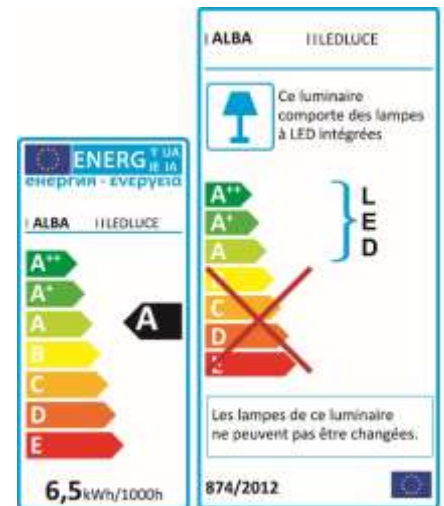

### LAMPE DE BUREAU VERTE LED LUCE

Avec son éclairage LED et son design POP, la lampe de bureau Led Luce égayera votre bureau. Grâce à sa technologie et ses caractéristiques, elle vous apportera également un véritable confort au travail.

#### **AVANTAGES PRODUIT :**

- ▲ Technologie LED pour vous offrir un éclairage de qualité sans ombre.
- ▲ Réglage de la lumière facile avec son bras, sa tête articulée et ses molettes de serrage.
- ▲ Consommation d'énergie réduite (6.5 watts) et durée de vie prolongée.
- ▲ L'interrupteur I/O est situé sur la tête.
- ▲ Base lestée pour une parfaite stabilité.
- ▲ Existe en 3 coloris : noir, vert et prune. Du classique aux coloris les plus tendances, il y en a forcément une à votre goût !

**Quand le beau rejoint l'utile** *When beauty meets utility*

| SPÉCIFICITÉS TECHNIQUES   |  |
|---------------------------|--|
| Référence                 | LEDLUCE V  |
| EAN                       | 3129710014347  |
| Matériaux                 | ABS  |
| Coloris                   | Vert   |
| Dimensions                | Tête : ø 12 cm<br>Bras : 45 cm<br>Base : ø 20 cm<br>Poids : 2 kg             |
| Dimensions packaging :    | Longueur : 12.5 cm<br>Largeur : 21.5 cm<br>Hauteur : 52 cm<br>Poids : 2.5 kg |
| Type d'ampoule            | LED intégrée   |
| Classe énergétique        | A  |
| Puissance électrique/watt | 6.5 Watts  |
| Puissance lumineuse       | 400 lumens<br>3000 Kelvins   |
| IRC                       | 81   |
| Durée de vie              | 25 000 heures / 30 ans   |
| Garantie                  | 3 ans  |
| Norme                     | CE   |
| Autres                    | Fabriquée en RPC   |