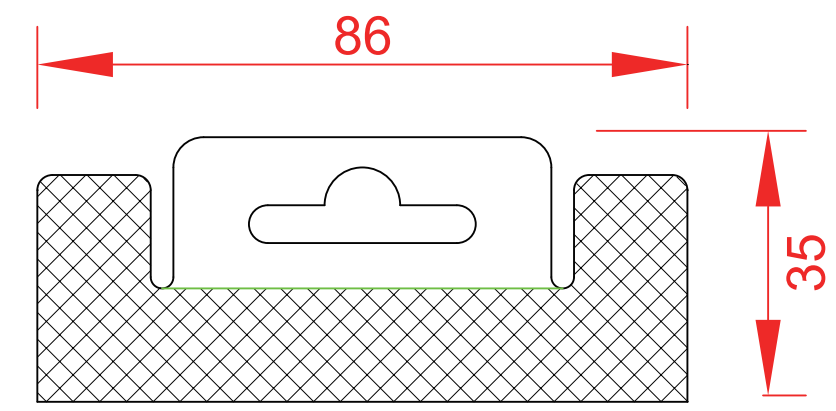

Card box

挂钩

0.65mm Blue matt PET

400g C1S 外表面视图 啤面