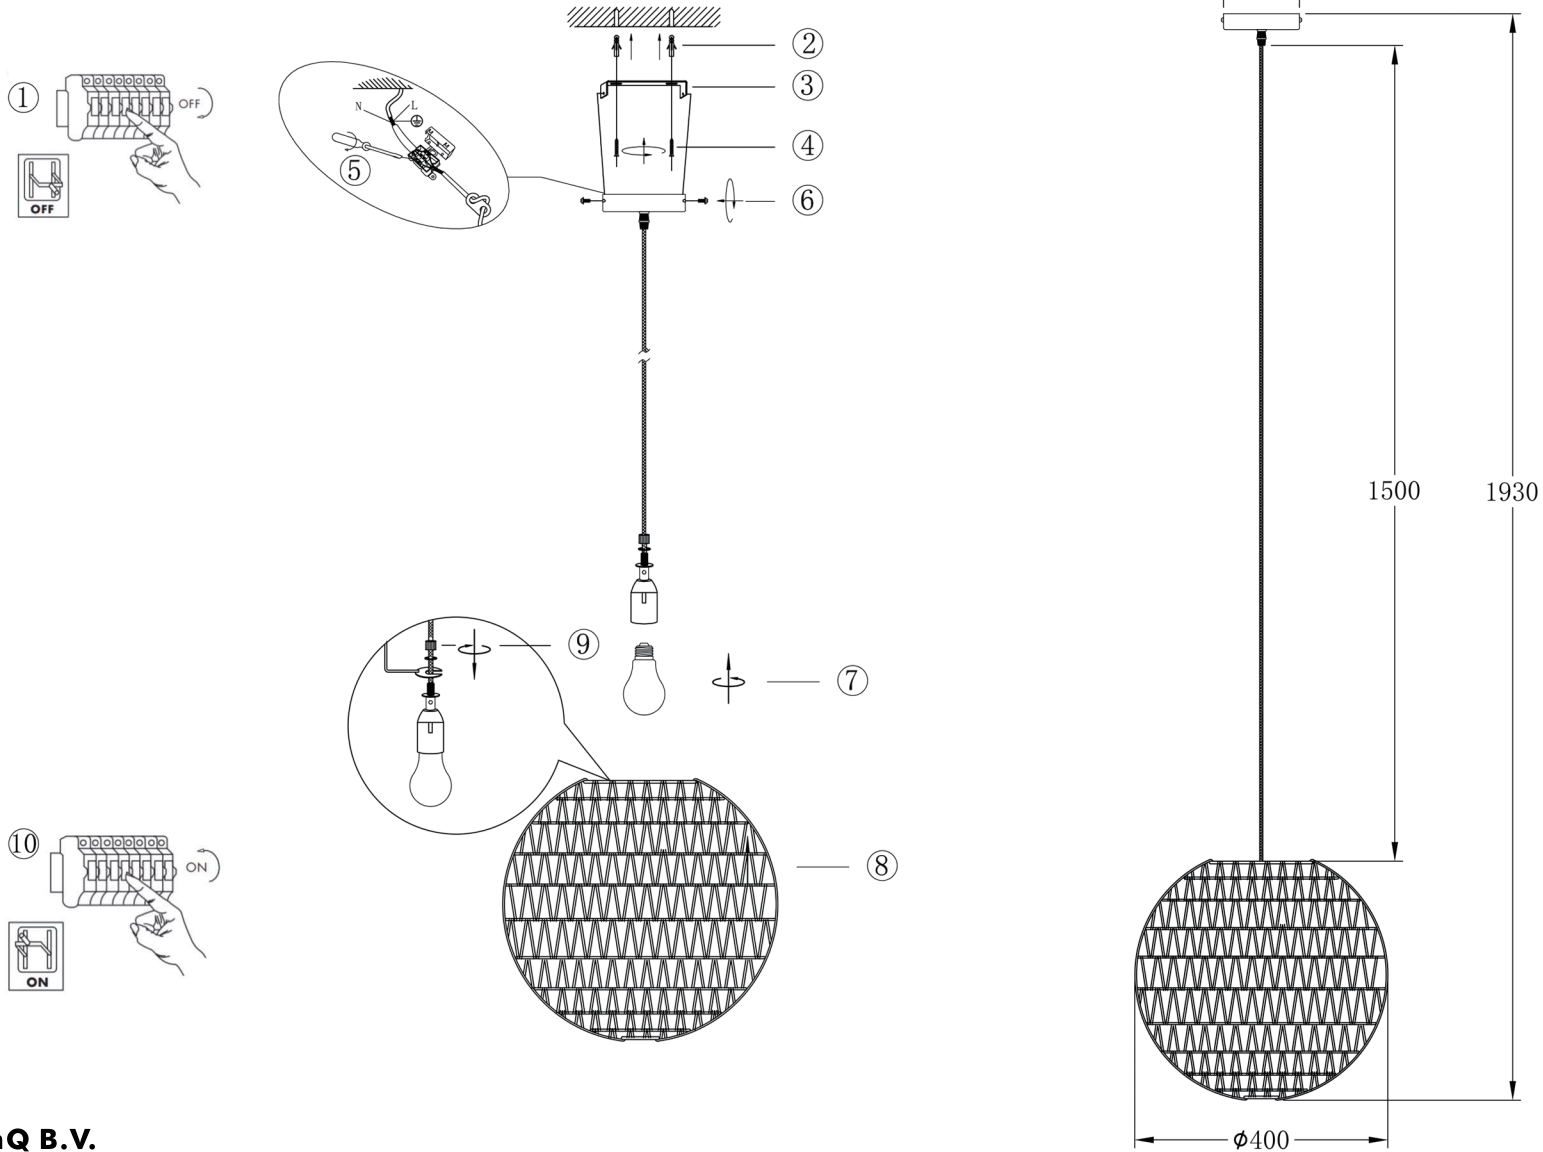

# INSTRUCTION MANUAL

Lina HL Ball 40 White  
91041

**FittinQ B.V.**

Smaragdweg 52, 5527 LB Hapert, The Netherlands  
www.qazqa.nl

QAZQA