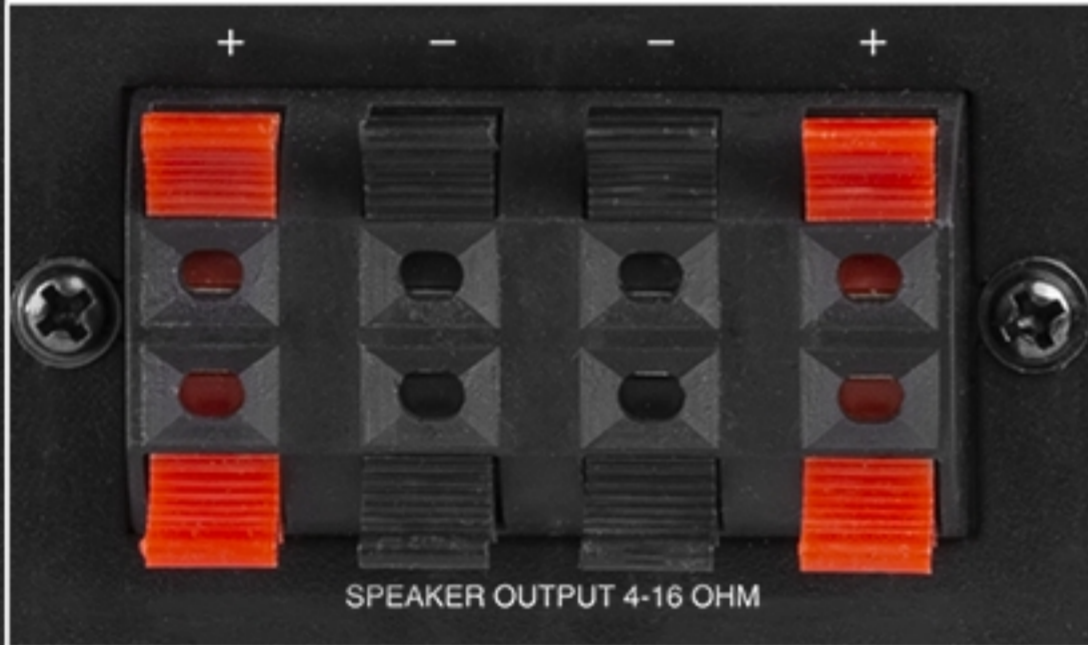

R-NZ E4351
DE51181017

OUTPUTS

CHANNEL 4 | CHANNEL 3

www.power-dynamics.eu

CHANNEL 2 | CHANNEL 1

Tronios B.V. | Bedrijvenpark Twente 415 | 7602KM ALMELO The Netherlands

REF. NR. : 953.032

⚡ PRECAUCIÓN: Riesgo de descarga eléctrica. No abra.
LET OP: Niet openen. Gevaar voor elektrische schok.
ATTENTION: Risque d'électrocution. Ne pas ouvrir.
CAUTION: Risk of electric shock. Do not open.
ACHTUNG: Stromschlaggefahr. Nicht Öffnen.