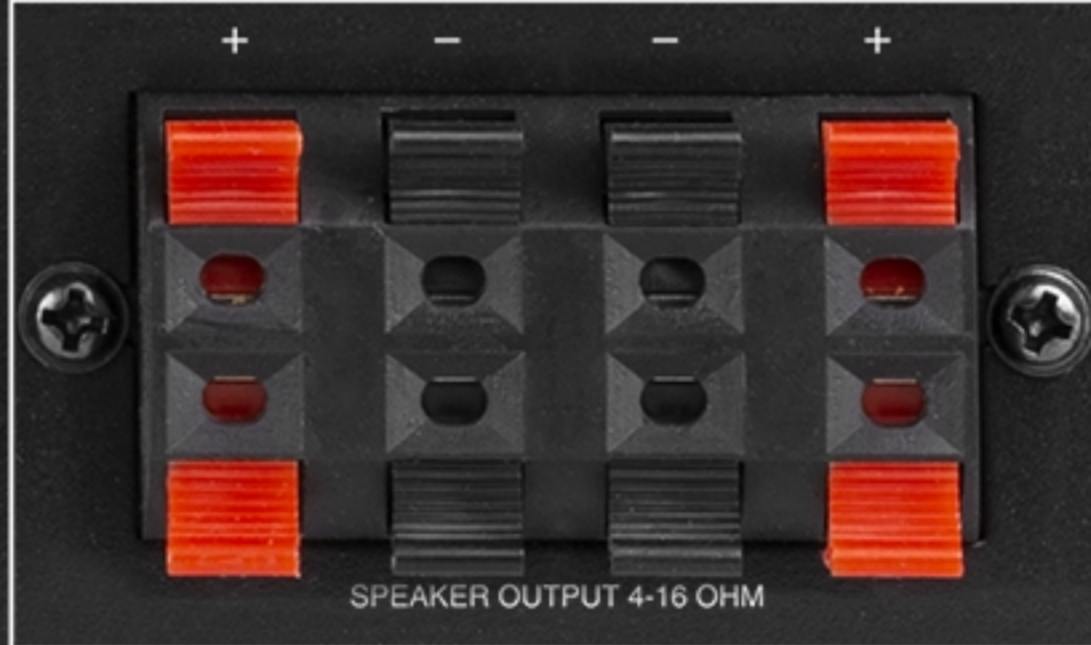

R-NZ E4351
DE51181017

OUTPUTS

CHANNEL 4 | CHANNEL 3

www.power-dynamics.eu

CHANNEL 2 | CHANNEL 1

Tronios B.V. | Bedrijvenpark Twente 415 | 7602KM ALMELO The Netherlands

REF. NR. : 953.032

⚡ PRECAUCIÓN: Riesgo de descarga eléctrica. No abra.
LET OP: Niet openen. Gevaar voor elektrische schok.
ATTENTION: Risque d'électrocution. Ne pas ouvrir.
CAUTION: Risk of electric shock. Do not open.
ACHTUNG: Stromschlaggefahr. Nicht Öffnen.