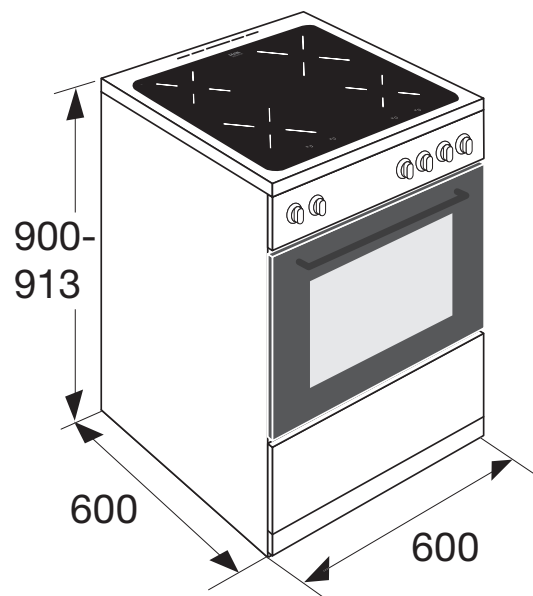

FIV560ZWA INDUCTIE/ELEKTRO FORNUIS (60 CM)

Algemeen

- energielabel A
- kleur zwart
- afmeting (hxbxd) 899 -924x600x600 mm
- aansluitwaarde 5800 W
- aansluiting 2-fasen
- inclusief snoer van 1,6 m excl. Perilex
- kabelpositie linksachter

Kookgedeelte

- 4 inductie kookzones
- 10 kookstanden per zone incl. boost
- zone linksvoor \varnothing 21,0 cm - 110 - 2000 W
- zone linksachter \varnothing 16,0 cm - 75 - 1500 W
- zone rechtsvoor \varnothing 16,0 cm - 75 - 1500 W
- zone rechtsachter \varnothing 21,0 cm - 110 - 2000 W
- panherkenning
- restwarmte indicatie per zone

Ovengedeelte

- ovensysteem conventioneel + fan: onder- en bovenwarmte, hetelucht, grill en ontdooifunctie
- min-max oventemperatuur: 50 - 270 °C
- inhoud 65 l
- klepdeur uitgevoerd met dubbel glas
- standaard meegeleverd: 1 ovenrooster en 1 geëmailleerde bakplaat
- opbergvak met lade