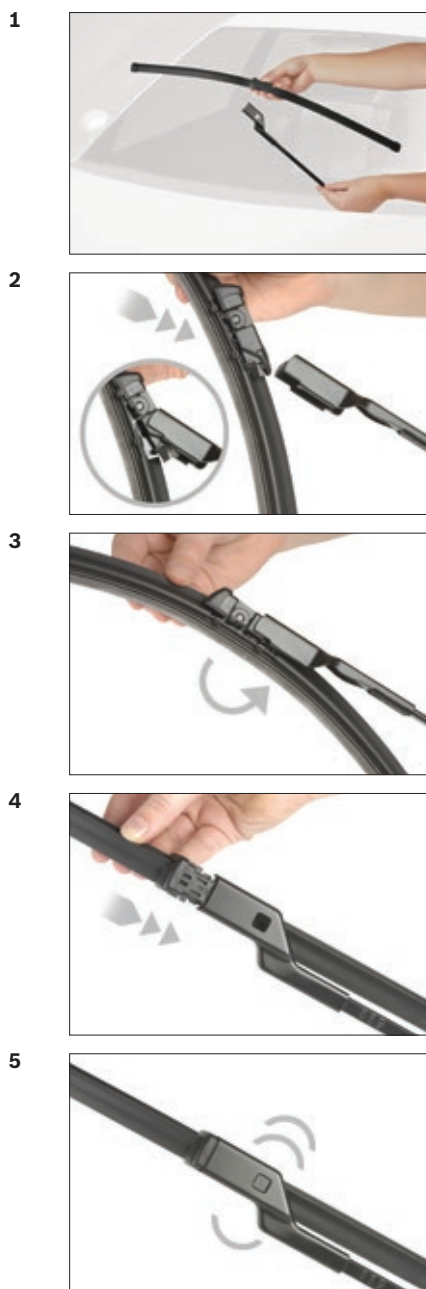

GWB024

BOSCH

de Schnittstelle
en Interface
fr Connexion
es La conexiòn

de Montage
en Fit the new blade
fr Montage
es Montaje

de Demontage
en Remove the old blade
fr Démontage
es Desmontaje

Video
<http://rb-aa.bosch.com/wiperblade-videos/gwb024/video/>